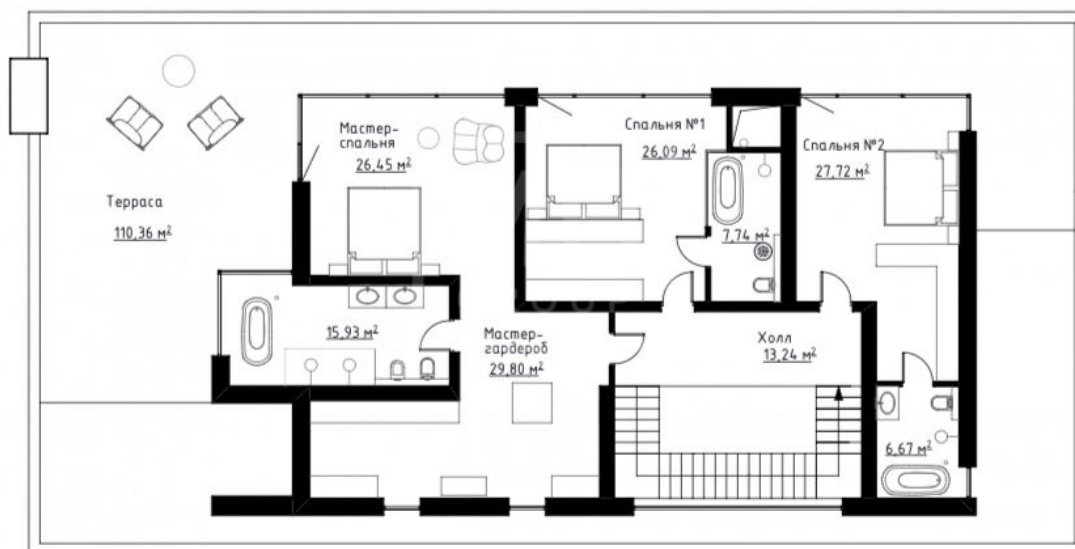

 магистральный

 да

 центральное

 центральная

ID 12050

Этаж 1: прихожая, гараж, кладовая, холл, гардеробная, с/у, кухня-столовая, гостиная с выходом на террасу, гостевая спальня с выходом на террасу, гардеробная, ванная с с/у, серверная, постирочная, топочная.

Этаж 2: Мастер спальня с выходом на большую террасу, гардеробная, ванная с с/у, гостевая спальня с с/у, детская спальня с ванной комнатой и с/у.

Дополнительные строения: гараж м\м, барбекю

НОВЫЙ ДОМ В АРХАНГЕЛЬСКОЕ-2

К продаже представлен новый стильный дом в КП
Архангельское-2.

ID 12050

Планировки

План с расстановкой мебели первого этажа.

План с расстановкой мебели второго этажа.

Расположение

Глухово,

ГЛУХОВО

ЭТОТ ДОМ ЖДЕТ ИМЕННО ВАС!

НОВЫЙ ДОМ В АРХАНГЕЛЬСКОЕ-2

13 сот.

Площадь участка

637 м²

Площадь дома

9 км

Расстояние от МКАД