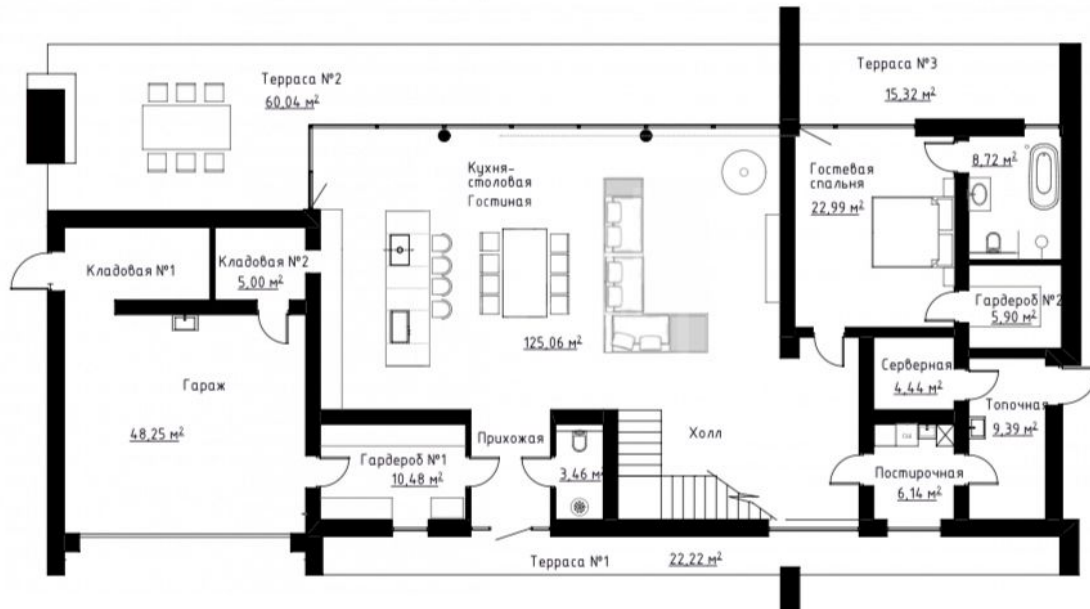

 магистральный

 да

 центральное

 центральная

ID 12050

Этаж 1: прихожая, гараж, кладовая, холл, гардеробная, с/у, кухня-столовая, гостиная с выходом на террасу, гостевая спальня с выходом на террасу, гардеробная, ванная с с/у, серверная, постирочная, топочная.

Этаж 2: Мастер спальня с выходом на большую террасу, гардеробная, ванная с с/у, гостевая спальня с с/у, детская спальня с ванной комнатой и с/у.

Дополнительные строения: гараж м\м, барбекю

НОВЫЙ ДОМ В АРХАНГЕЛЬСКОЕ-2

К продаже представлен новый стильный дом в КП
Архангельское-2.

ID 12050

Планировки

План с расстановкой мебели первого этажа.

План с расстановкой мебели второго этажа.

Расположение

Глухово,

ГЛУХОВО

ЭТОТ ДОМ ЖДЕТ ИМЕННО ВАС!

НОВЫЙ ДОМ В АРХАНГЕЛЬСКОЕ-2

13 сот.

Площадь участка

637 м²

Площадь дома

9 км

Расстояние от МКАД