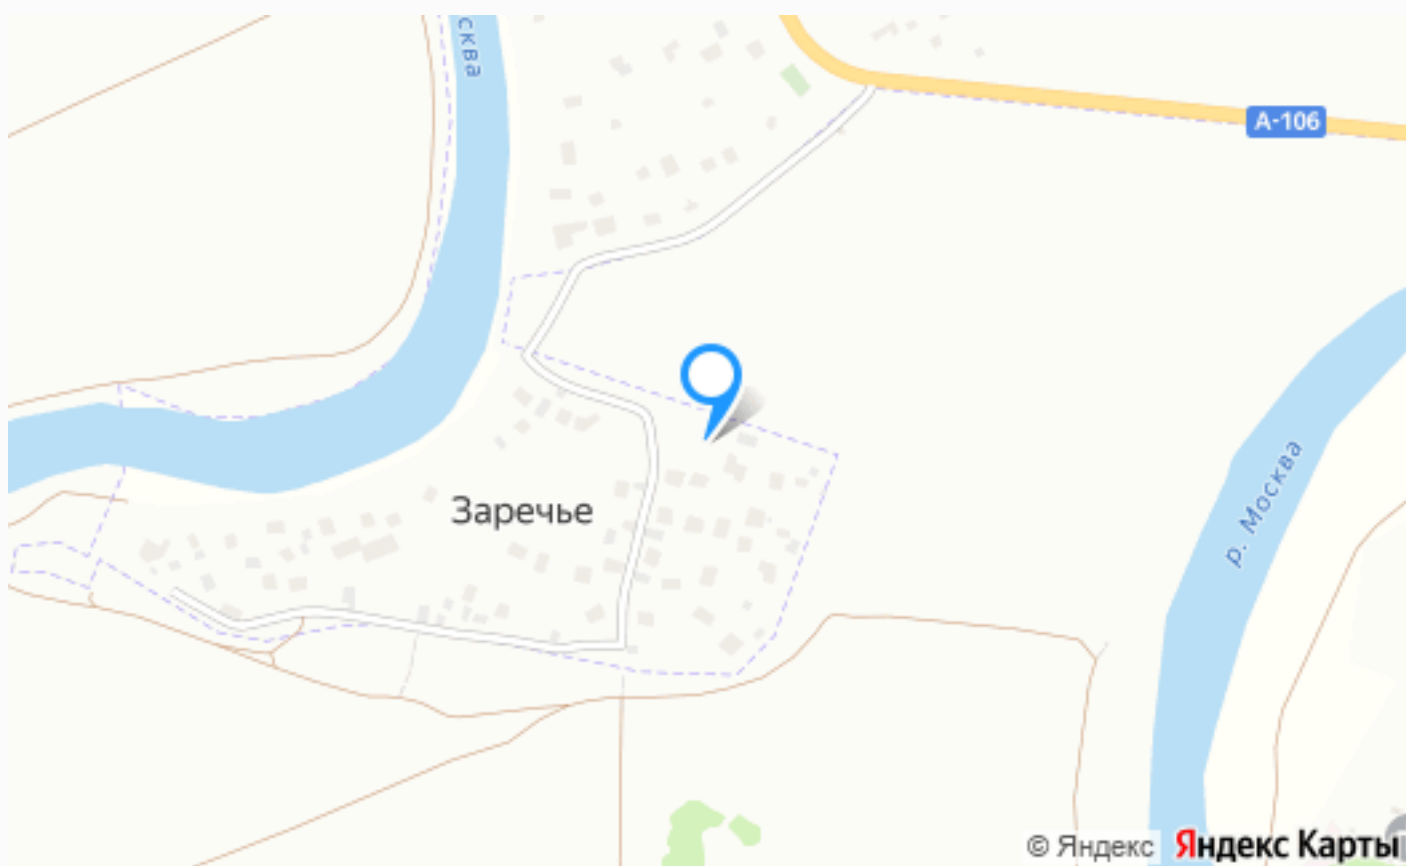

ШИКАРНЫЙ УЧАСТОК У МОСКВА РЕКИ

54 сот.

Площадь участка

4 км

Расстояние от МКАД

ID 12047

 Минское шоссе

 54 сот.

 дачное
строительство

 магистральный

 да

 индивидуальная
скважина

 септик

ШИКАРНЫЙ УЧАСТОК У МОСКВА РЕКИ

В Поселке Заречье прекрасный лесной участок с вековыми соснами под строительство резиденции. Собственный выход на дикий пляж Москва-реки из поселка. Вся территория поселка утопает в сосновом бору. Участок правильной формы. Все необходимые коммуникации подведены в дом, который можно рассмотреть как под реконструкцию, так и под снос. Рядом с участком есть дополнительная арендованная территория площадью 30 соток, которую можно переоформить при покупке участка.

Расположение

Заречье,

Заречье

Коттеджный поселок «Заречье» разместился в непосредственной близости от Москвы (24 км), с удобной логистической развязкой, проходящей через Рублево-Успенское шоссе.

Прекрасная природа Подмосковья позволяет полноценно насладиться гармонией загородной жизни. В доступности местных жителей хвойный лес, река и удивительные пейзажи. Наряду с красотой пейзажей и отличной экологией, соединилось полное благоустройство и наличие всех коммуникаций.

54 сот.

Площадь участка

4 км

Расстояние от МКАД

ID 12047