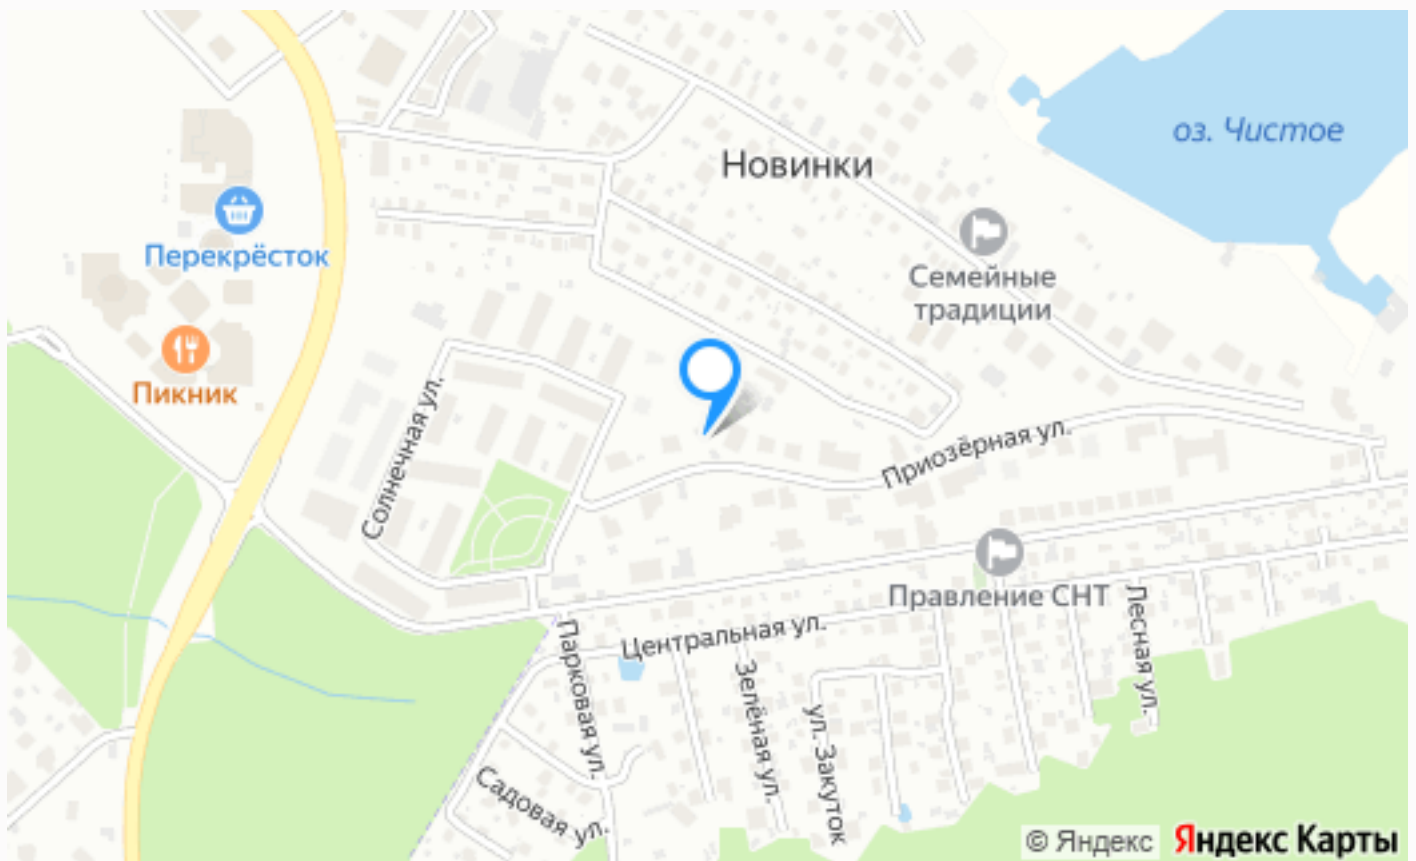

ЗЕМЕЛЬНЫЙ УЧАСТОК В КП МАЛЕНЬКАЯ ИТАЛИЯ

11.4 сот.

Площадь участка

14 км

Расстояние от МКАД

ID 12028

 Новорижское шоссе  11.4 сот.

 ИЖС

 магистральный

 да

 центральное

 центральная

ЗЕМЕЛЬНЫЙ УЧАСТОК В КП МАЛЕНЬКАЯ ИТАЛИЯ

Земельный участок правильной формы в поселке Маленькая Италия с новым фундаментом под дом 300 кв. м. Есть возможность приобрести участок с подрядом на строительство дома. Все коммуникации центральные по границе участка. Электричество 10 кВт. С двух сторон соседи построились. Высокий уровень приватности. Идеально тихо. Удобное расположение в поселке.

Расположение

НОВИНКИ,

Маленькая Италия

Маленькая Италия — это атмосферный и очень красивый коттеджный поселок общей площадью 28 Га., расположенный на 14 км Новорижского шоссе. Проект поселка включает 112 вилл и таунхаусов, а также благоустроенную парковую зону со старинными итальянскими фонтанами для прогулок и семейного отдыха.

Площадь участка

14 км

Расстояние от МКАД

ID 12028