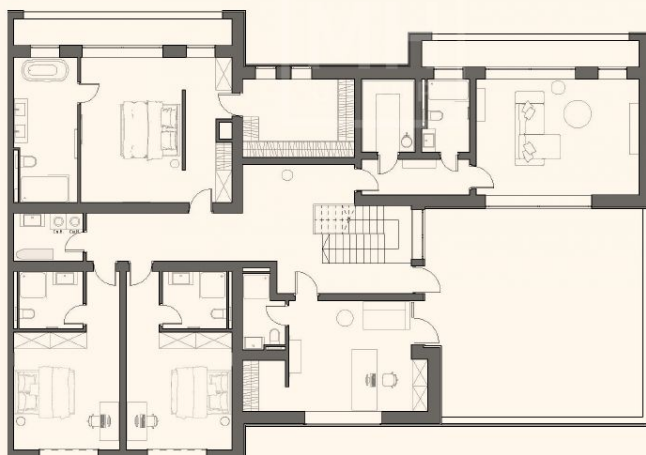

 да

 центральное

 центральная

Этаж 1: Прихожая, гардеробная, с/у, кухня-столовая с выходом на террасу, гостиная с камином, 2 кладовые, спальня с с/у и гардеробной, котельная, гараж

Этаж 2: Мастер спальня с с/у и гардеробной, 2 спальни с с/у, кабинет, комната отдыха, хамам, с/у

Планировки

1 ЭТАЖ

Гостиная с зоной отдыха, кухня-столовая, гостевая спальня, 2 санузла, прихожая с гардеробом, 2 кладовые, выход к двум террасам 105 м².

2 ЭТАЖ

Мастер-спальня с ванной и гардеробной, 2 детские спальни с санузлами, 2 гостевых санузла, хамам, комната отдыха, кабинет, терраса 60 м². Гараж на два автомобиля.