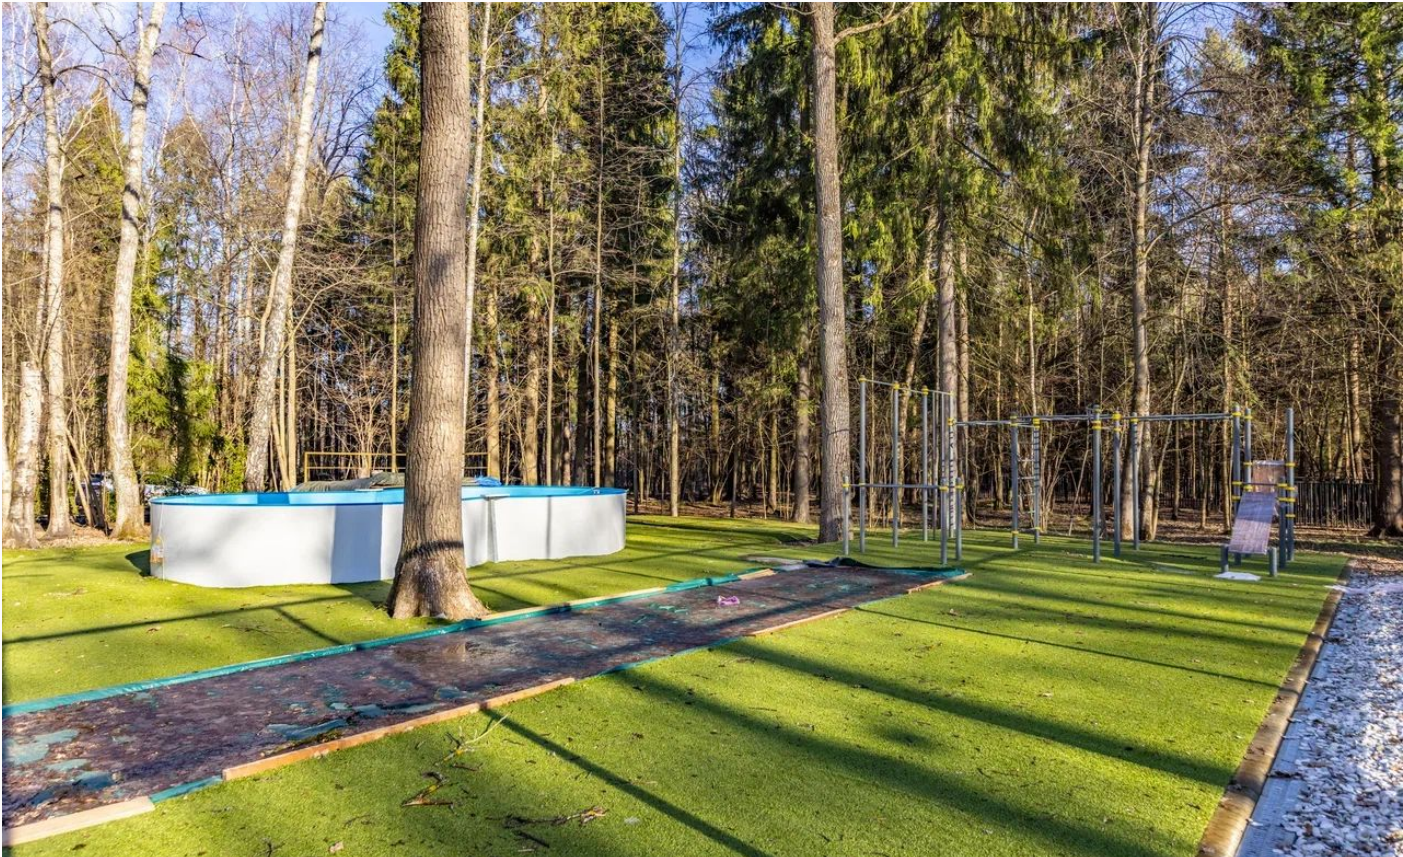

 да

 ИЖС

 индивидуальная
скважина

 септик

ЛЕСНОЙ УЧАСТОК НА РУБЛЕВКЕ

Большой, лесной живописный участок, с частным заездом. Подходит для строительства загородного дома со СПА и гостевым домом, так же приятный бонус, прилагается 3,5 гектара лесного участка в долгосрочную аренду, где расположена спортивная площадка, и современный теннисный корт с летним кафе для всей семьи, уже обустроены прогулочные тропинки и дорога для автомобиля, есть полноценное освещение всего участка. Дополнительные вложения не требуются.

Это известный стародачный поселок, который зарекомендовал себя как престижный объект недвижимости. В то же время он представляет собой современную застройку, которая отражает последние тенденции дизайна. В коттеджном поселке представлены дома в лучших традициях коттеджной застройки, которые создадут комфорт и уют для всех желающих. Стильные коттеджи со всеми необходимыми удобствами, площадью от 250 до 500 кв.м и земельными участками размером 25 соток.