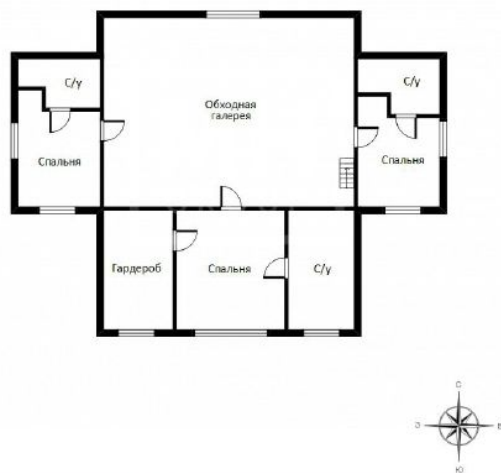

 Ленинградское шоссе

 1200 м²

 70 сот.

 дачное строительство

 2

 под ключ

 5

 гостевой дом

 бассейн

 магистральный

 да

 центральное

 центральная

Этаж 1: Прихожая, гардеробная, с/у, кухня-столовая, гостиная, 2 спальни с с/у, гардеробная, спа-зона: сауна, хамам, бассейн, комната для йоги, массажная комната, соляная комната, с/у, душевая, комната отдыха. Винная, комната, кинозал

Планировки

1 ЭТАЖ

Общая площадь: 1200,0 кв.м

2 ЭТАЖ

Общая площадь: 1200,0 кв.м

Расположение

Лазурная,

Лазурная