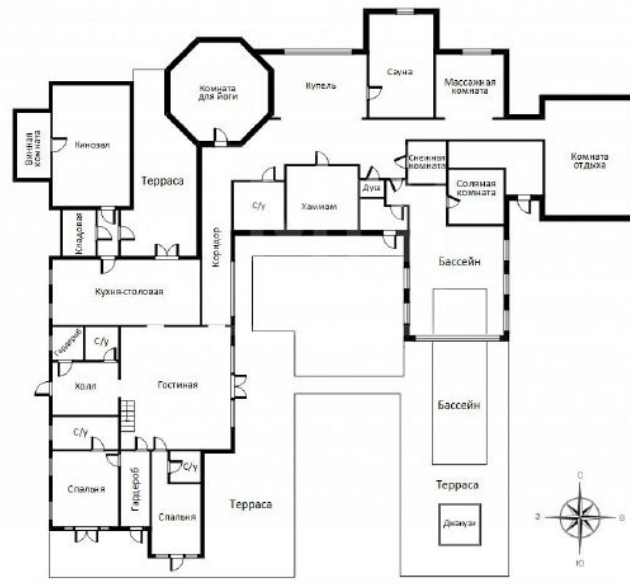

 бассейн

 магистральный

 да

 центральное

 центральная

Этаж 1: Прихожая, гардеробная, с/у, кухня-столовая, гостиная, 2 спальни с с/у, гардеробная, спа-зона: сауна, хамам, бассейн, комната для йоги, массажная комната, соляная комната, с/у, душевая, комната отдыха. Винная, комната, кинозал

Планировки

1 ЭТАЖ

Общая площадь: 1200,0 кв.м

2 ЭТАЖ

Общая площадь: 1200,0 кв.м

Расположение

Лазурная,

Лазурная