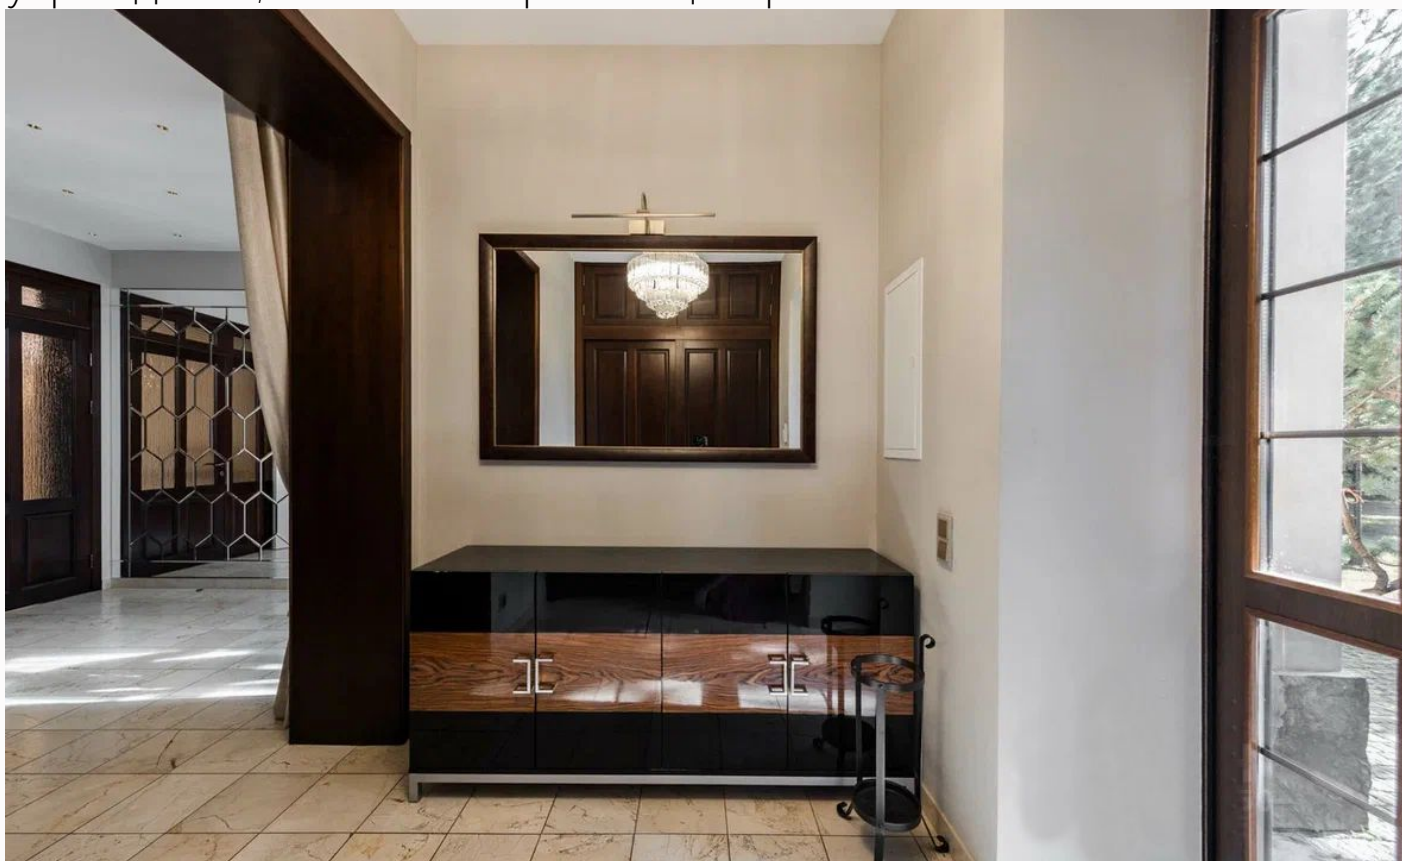

 Ильинское шоссе

 450 м²

 37 сот.

 личное подсобное хозяйство

 3

 под ключ

 5

 5 санузлов

Этаж 2: мастер-спальня с гардеробной и большим санузлом, 2 спальни, санузел

Дополнительные строения: гараж м\м

КОТТЕДЖ НА УЧАСТКЕ 37 СОТ.

Уютный загородный дом площадью 450 кв.м., полностью готовый к проживанию, с мебелью. Дом оптимального размера с функциональной планировкой. На участке два гаража, первый на два автомобиля с квартирой над гаражом, второй на один автомобиль с блоком для персонала. Дом расположен на просторном участке 37 соток, в шаговой доступности от р. Истра. В непосредственной близости находятся обширная инфраструктура Ильинского шоссе, включая образовательные и медицинские учреждения, магазины и фитнес центры.