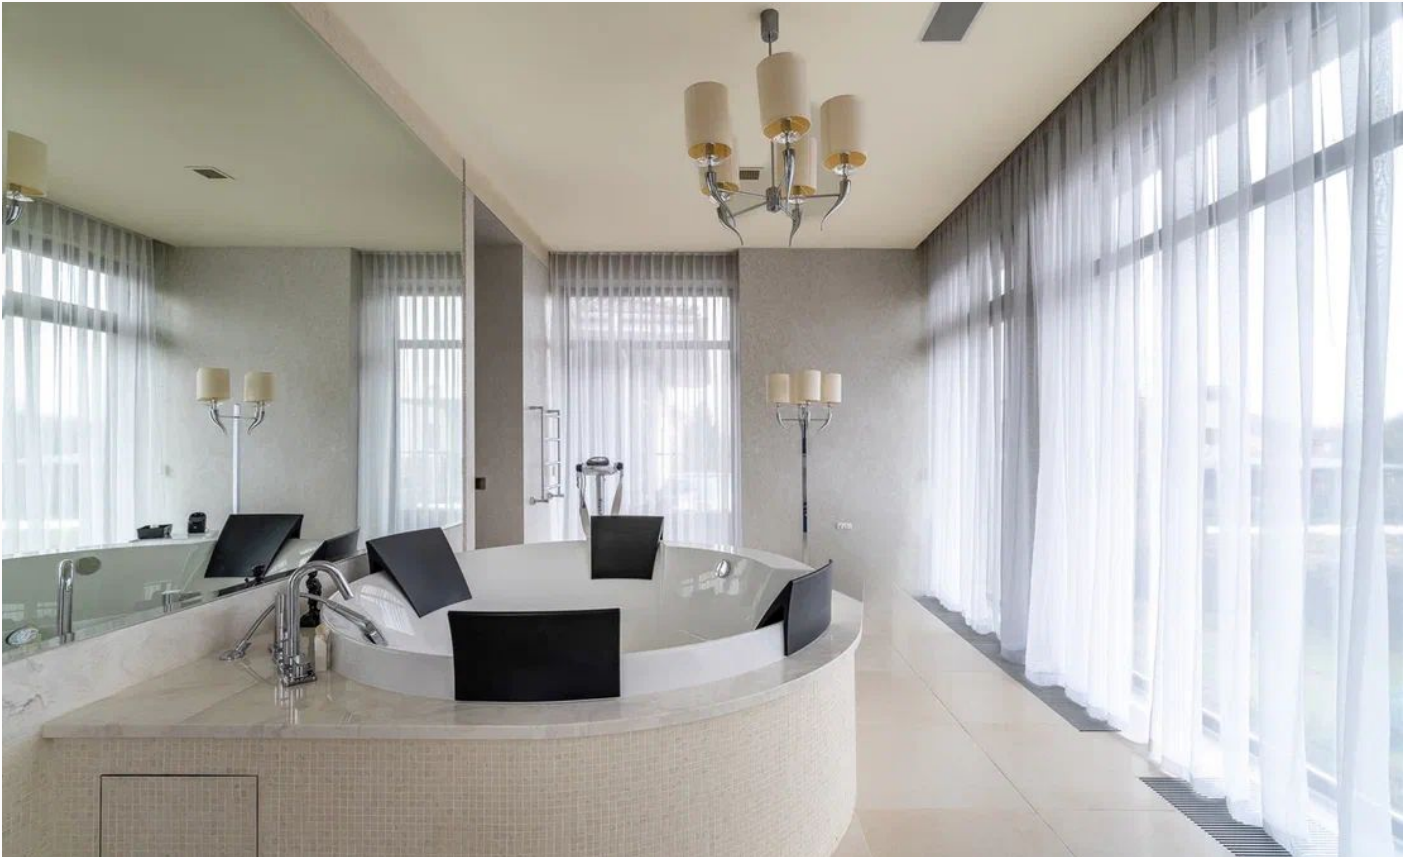

Дополнительные строения: гараж м\м, гостевой дом, доп. строения, барбекю, помещение для персонала

РЕЗИДЕНЦИЯ В КП МИЛЛЕНИУМ ПАРК

К продаже представлен дом с дизайнерским ремонтом в посёлке «Миллениум парк». Этот дом — образец комфорта и стиля, созданный для большой семьи. Он представляет собой кирпичный особняк с немецкой керамической черепицей, отделанный по проекту «AMG-project». Уникальный проект выполнен в стиле современной классики. Каждая деталь продумана для идеального качества жизни: просторная гардеробная, кухня-столовая, гостиная, кабинет, постирочная, кинотеатр, бильярдная, гостевой с/у, кладовая, гараж. На втором этаже располагается: холл, спальня, гардеробная, сауна, ванная, душ, кабинет, две детских спальни со отдельными санузлами, игровая. Современная система «Умный дом» поддерживает оптимальный климат, используя вентиляцию и кондиционирование «Daikin». Аудиосистемы и домашний кинотеатр с 4K-проектором и Dolby-звуком создают атмосферу для любых событий. Просторный участок с собственным выходом в парк. Также на участке располагается дом для персонала с мото-гаражом, беседка с камином, кухней и санузлом. Участок благоустроен: ландшафтный дизайн, газон, дорожки, кустарники и деревья. Предусмотрены дренаж и автополив, а ландшафтное освещение с 5 группами света создаёт романтическую атмосферу.