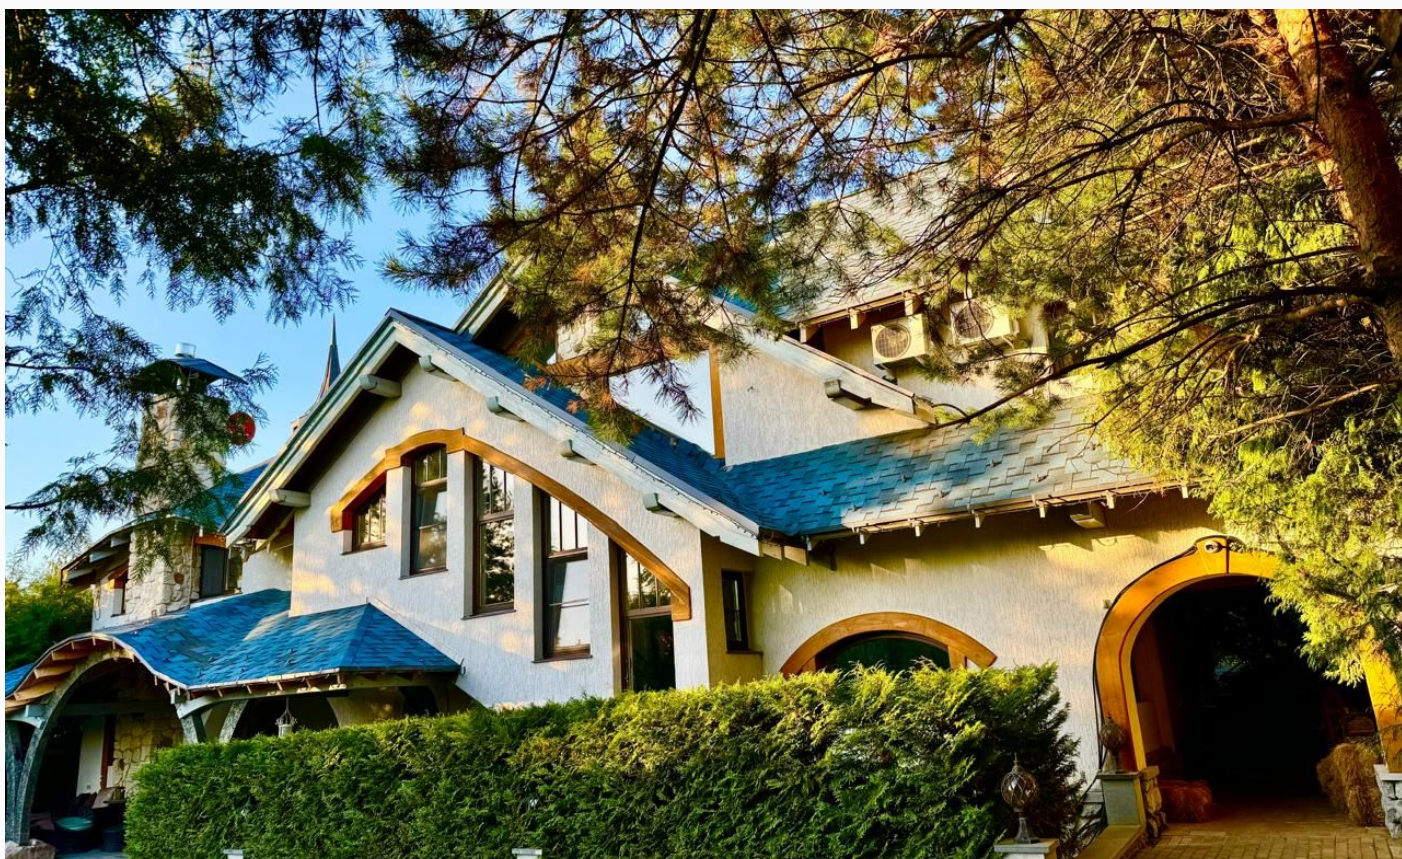

ЗАГОРОДНЫЙ ДОМ В ИЛЬИНСКОМ

16 сот.

Площадь участка

324 м²

Площадь дома

12 км

Расстояние от МКАД

ID 11895

 Рублёво-Успенское шоссе

 324 м²

 16 сот.

 ИЖС

 3

 под ключ

 3

 4 санузла

 магистральный

 да

 центральное

 септик

ЗАГОРОДНЫЙ ДОМ В ИЛЬИНСКОМ

Дизайнерский дом 324 кв.м. в кельтском стиле, на участке 16 соток с ландшафтным дизайном в Ильинское (13 км от МКАД). В доме на первом этаже: просторная гостиная с камином, большая кухня с обеденной зоной, на втором этаже: 3 спальни, 2 гардеробные, балкон и грильпатио, третий этаж: игровая комната. На территории обустроена великолепная парковая зона, детский городок.