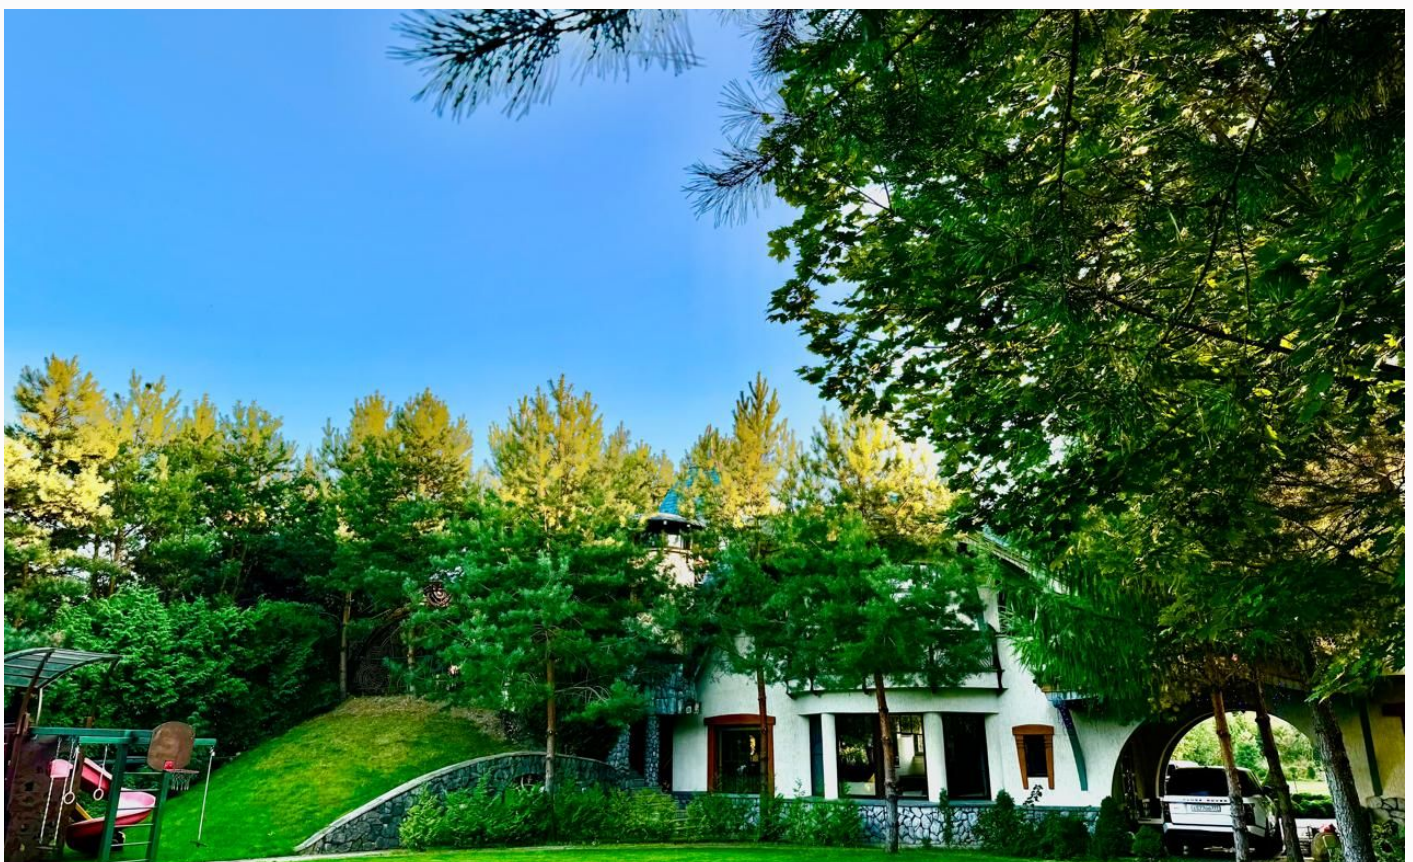

ЗАГОРОДНЫЙ ДОМ В ИЛЬИНСКОМ

16 сот.

Площадь участка

324 м²

Площадь дома

12 км

Расстояние от МКАД

ID 11895

 Рублёво-Успенское шоссе

 324 м²

 16 сот.

 ИЖС

 3

 под ключ

 3

 4 санузла

 магистральный

 да

 центральное

 септик

ЗАГОРОДНЫЙ ДОМ В ИЛЬИНСКОМ

Дизайнерский дом 324 кв.м. в кельтском стиле, на участке 16 соток с ландшафтным дизайном в Ильинское (13 км от МКАД). В доме на первом этаже: просторная гостиная с камином, большая кухня с обеденной зоной, на втором этаже: 3 спальни, 2 гардеробные, балкон и грильпатио, третий этаж: игровая комната. На территории обустроена великолепная парковая зона, детский городок.