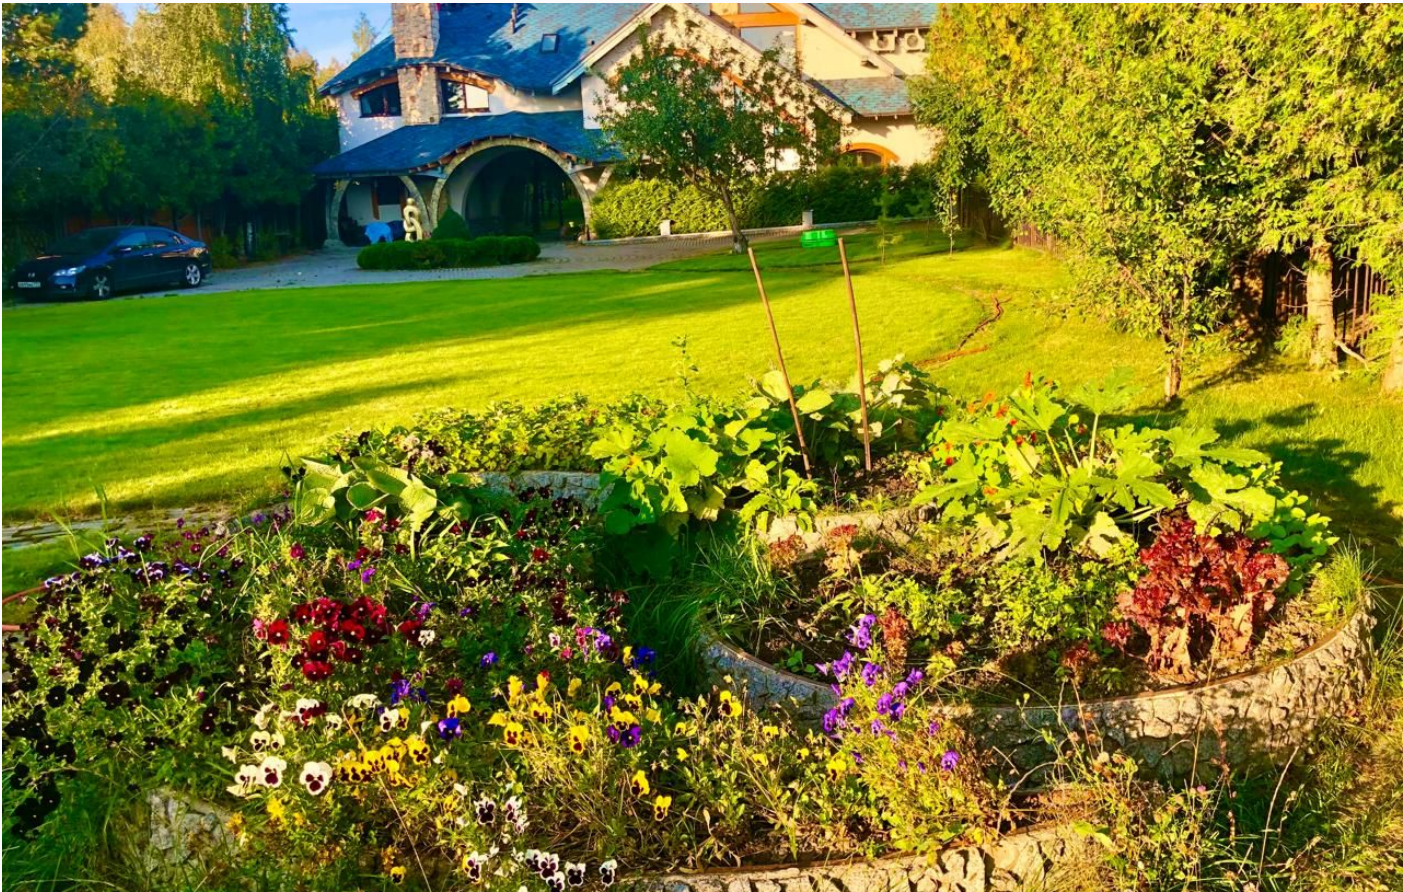

ЗАГОРОДНЫЙ ДОМ В ИЛЬИНСКОМ

16 сот.

Площадь участка

324 м²

Площадь дома

12 км

Расстояние от МКАД

ID 11895

 магистральный

 да

 центральное

 септик

ЗАГОРОДНЫЙ ДОМ В ИЛЬИНСКОМ

Дизайнерский дом 324 кв.м. в кельтском стиле, на участке 16 соток с ландшафтным дизайном в Ильинское (13 км от МКАД). В доме на первом этаже: просторная гостиная с камином, большая кухня с обеденной зоной, на втором этаже: 3 спальни, 2 гардеробные, балкон и грильпатио, третий этаж: игровая комната. На территории обустроена великолепная парковая зона, детский городок.