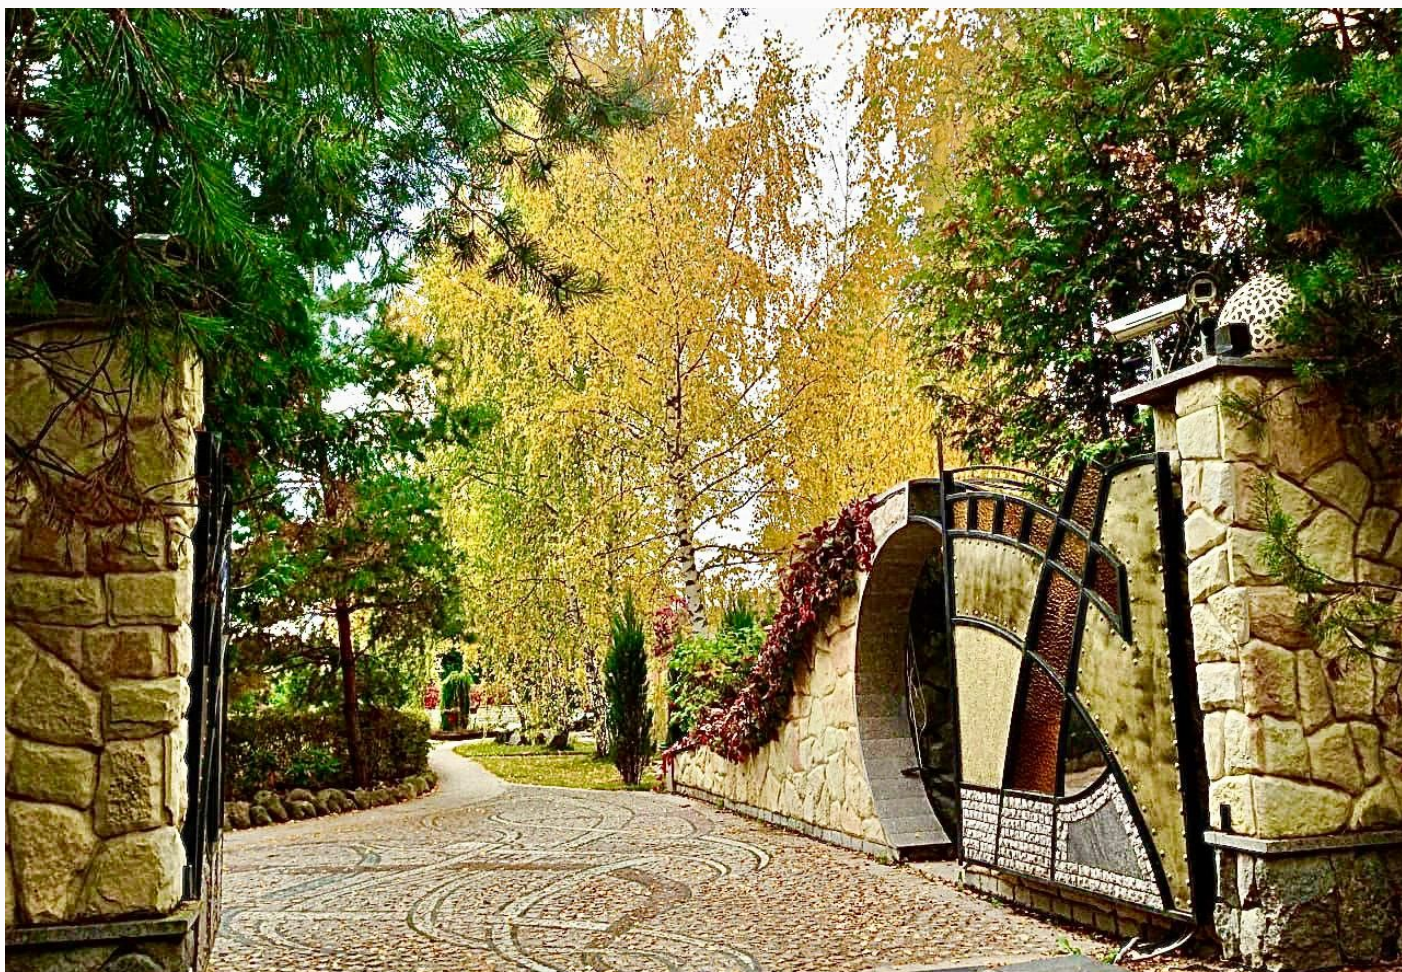

ЗАГОРОДНЫЙ ДОМ НА ПРОСТОРНОМ УЧАСТКЕ В ИЛЬИНСКОМ

30 сот.

Площадь участка

630 м²

Площадь дома

12 км

Расстояние от МКАД

-  Рублёво-Успенское шоссе
-  630 м²
-  30 сот.
-  ИЖС
-  2
-  под ключ
-  4
-  3 санузла
-  баня
-  магистральный
-  да
-  центральное
-  септик

ID 11894

ЗАГОРОДНЫЙ ДОМ НА ПРОСТОРНОМ УЧАСТКЕ В ИЛЬИНСКОМ

Просторный дизайнерский дом площадью 630 кв.м. в кельтском стиле, на участке 30 соток с ландшафтным дизайном, всего 13 км от МКАД в селе Ильинское. В доме просторная гостиная, большая кухня с обеденной зоной, 4 спальни, 3 санузла, кабинет, домашний кинотеатр, бильярдная, спортзал, хаммам и финская сауна, 3 балкона, гараж на 2 автомобиля. На территории обустроена великолепная парковая зона, пруд с рыбками и тремя островками с мостиками, каменная беседка, ландшафтный лабиринт, каскадный ручей, детский городок. Домик для персонала с гаражом для мототехники, вольер для собак. По периметру участка для безопасности установлены видеонаблюдатели. Уютная атмосфера стародачного места, в пешей доступности Москва-река и различная инфраструктура необходимая для загородного проживания. Есть возможность увеличения участка на 10 соток.

ЭТОТ ДОМ ЖДЕТ ИМЕННО ВАС!

ЗАГОРОДНЫЙ ДОМ НА ПРОСТОРНОМ
УЧАСТКЕ В ИЛЬИНСКОМ

30 сот.

Площадь участка

630 м²

Площадь дома

12 км

Расстояние от МКАД