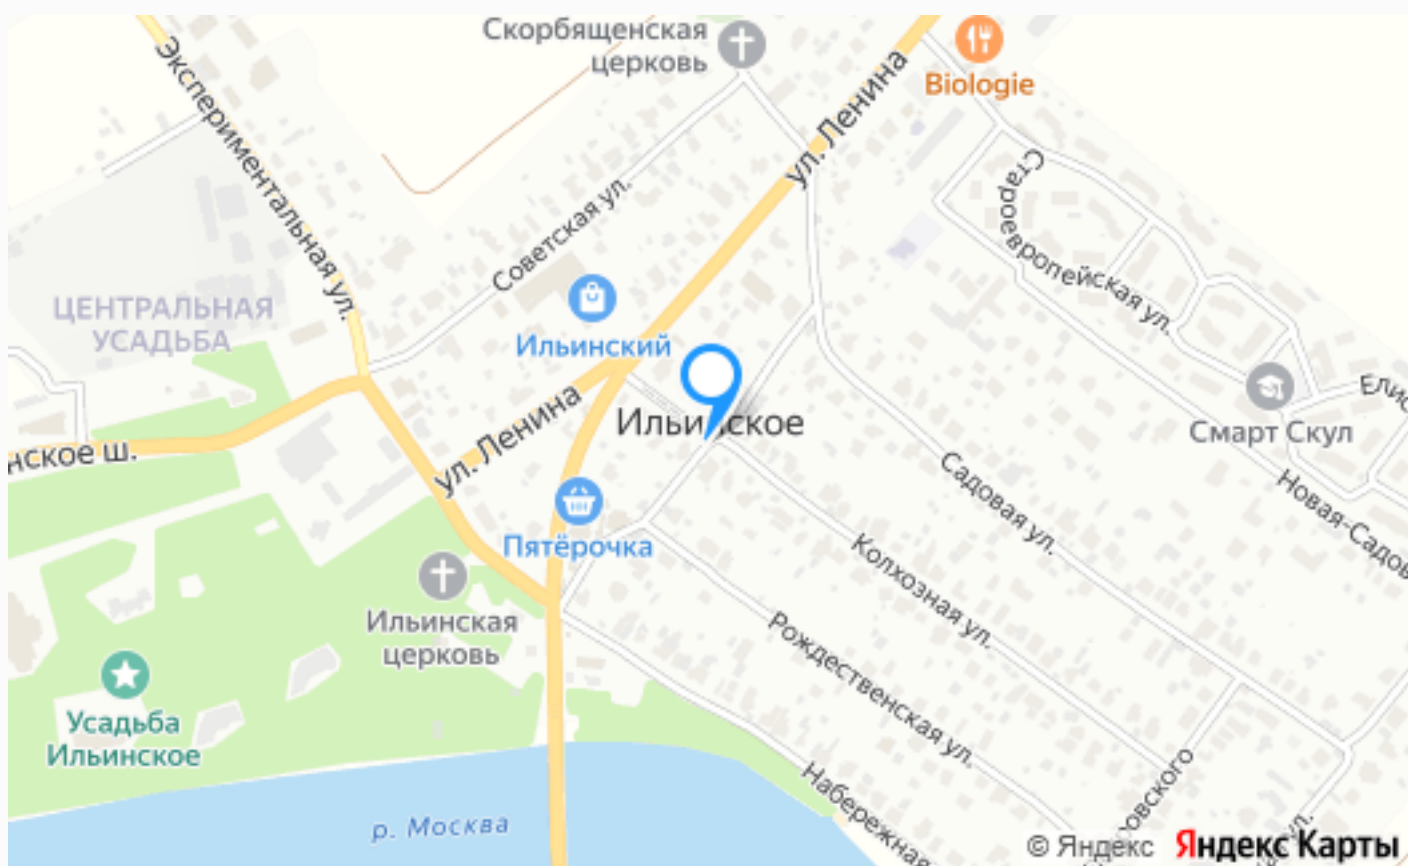

ЗАГОРОДНЫЙ ДОМ НА ПРОСТОРНОМ УЧАСТКЕ В ИЛЬИНСКОМ

30 сот.

Площадь участка

630 м²

Площадь дома

12 км

Расстояние от МКАД

-  Рублёво-Успенское шоссе
-  630 м²
-  30 сот.
-  ИЖС
-  2
-  под ключ
-  4
-  3 санузла
-  баня
-  магистральный
-  да
-  центральное
-  септик

ID 11894

ЗАГОРОДНЫЙ ДОМ НА ПРОСТОРНОМ УЧАСТКЕ В ИЛЬИНСКОМ

Просторный дизайнерский дом площадью 630 кв.м. в кельтском стиле, на участке 30 соток с ландшафтным дизайном, всего 13 км от МКАД в селе Ильинское. В доме просторная гостиная, большая кухня с обеденной зоной, 4 спальни, 3 санузла, кабинет, домашний кинотеатр, бильярдная, спортзал, хаммам и финская сауна, 3 балкона, гараж на 2 автомобиля. На территории обустроена великолепная парковая зона, пруд с рыбками и тремя островками с мостиками, каменная беседка, ландшафтный лабиринт, каскадный ручей, детский городок. Домик для персонала с гаражом для мототехники, вольер для собак. По периметру участка для безопасности установлены видеонаблюдатели. Уютная атмосфера стародачного места, в пешей доступности Москва-река и различная инфраструктура необходимая для загородного проживания. Есть возможность увеличения участка на 10 соток.

Расположение

Московская обл, г Красногорск, село Ильинское

Ильинское

О месте

12 км от
МКАД

Парковый

Школы
и гимназии

Внешняя
инфраструктура