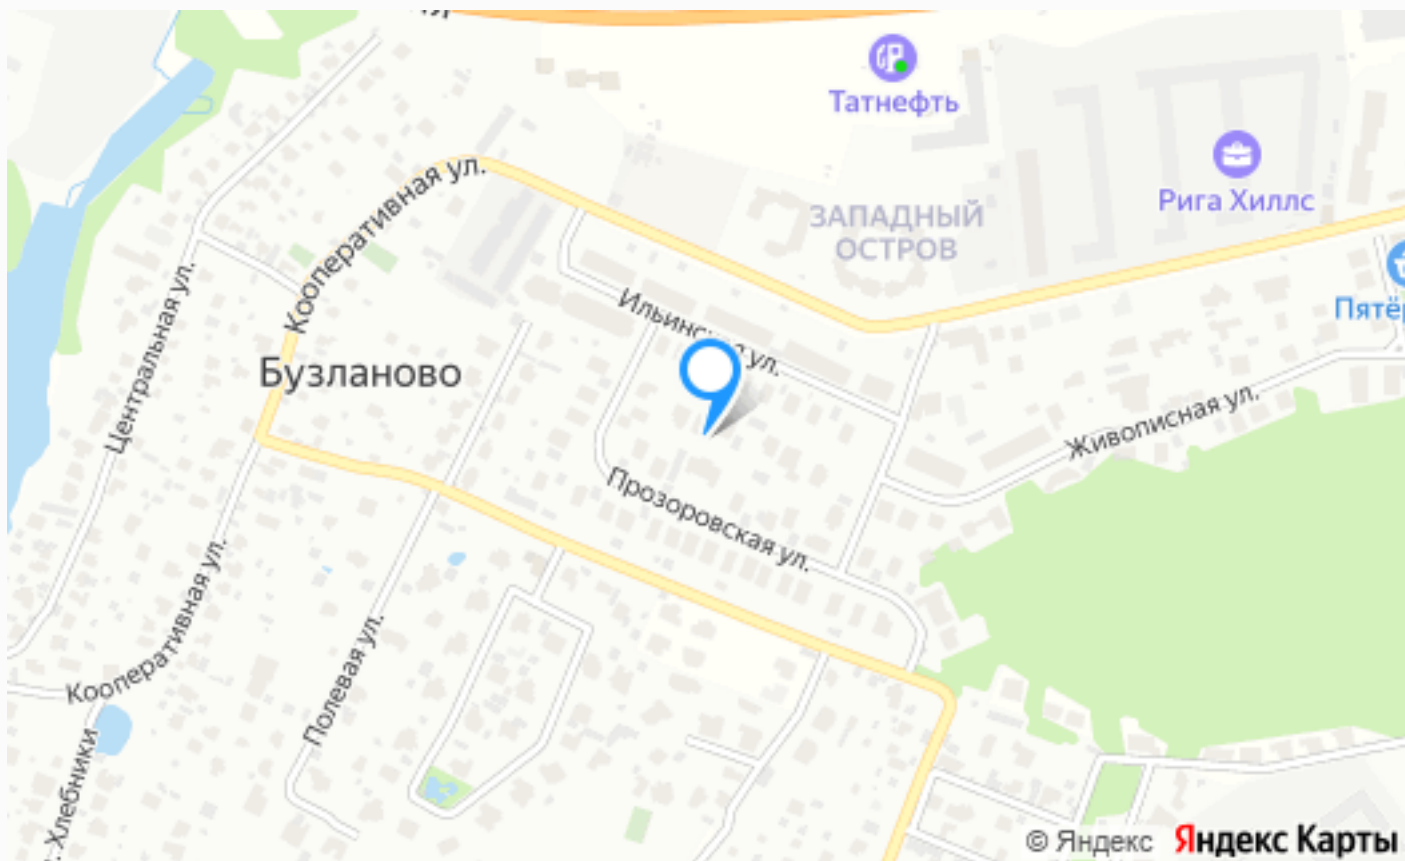

Расположение

Бузланово,