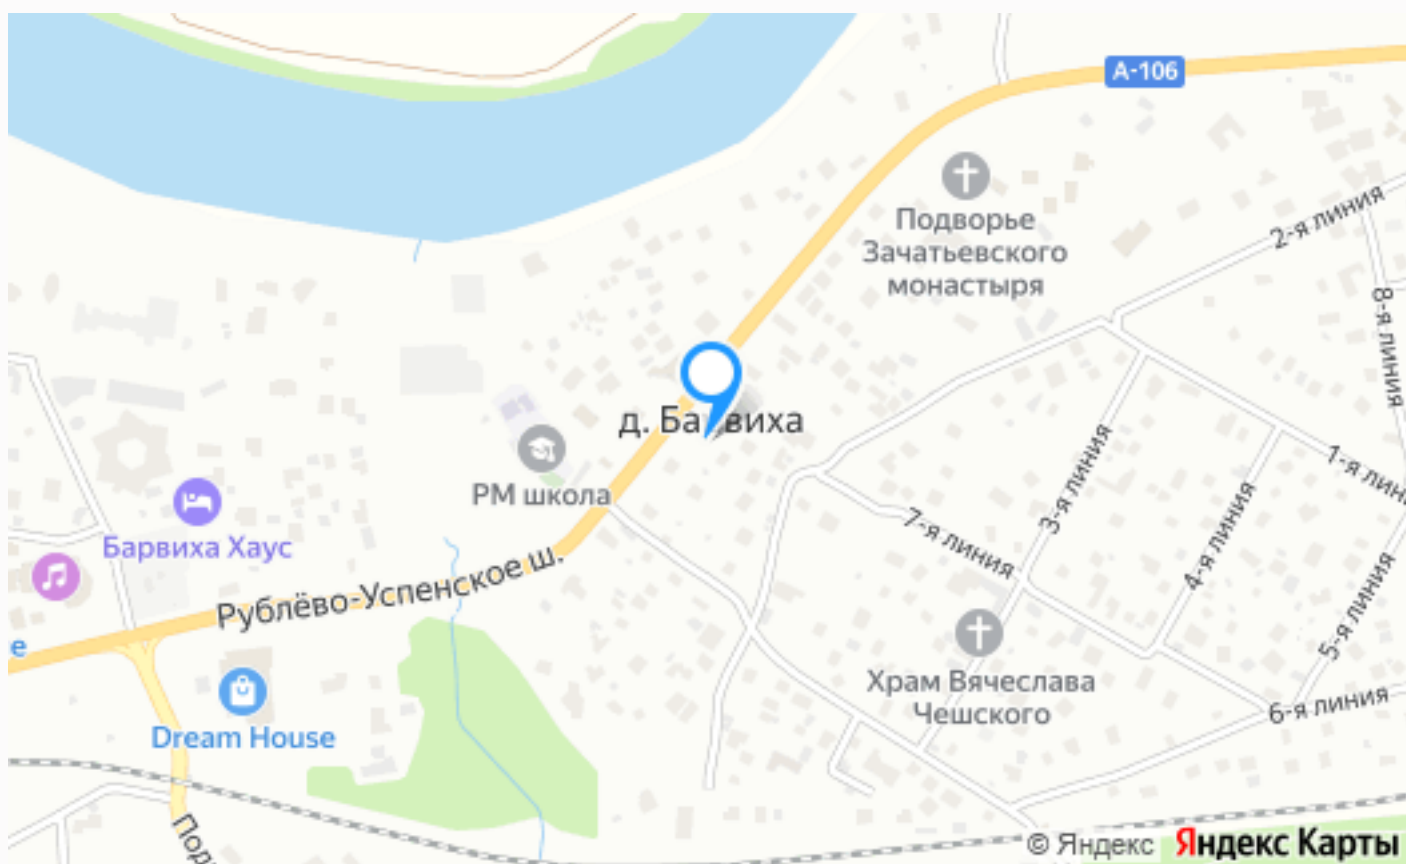

## Внешняя инфраструктура

Жилой комплекс бизнес-класса Level Barvikha Residence расположен в 6 км от МКАД и окружен хвойным лесом. В пяти минутах гимназия имени Примакова.

## Расположение

Московская обл, г Одинцово, деревня Барвиха

## LEVEL Barvikha Residence (Резиденции Барвиха)

Новый жилой комплекс с современным названием LEVEL Barvikha Residence расположился всего в семи километрах от МКАДа, если направляться по Рублево-Успенскому шоссе. Выделяется это место тем, что оно не похоже на классические коттеджные поселки и жилые кварталы, которых вокруг довольно много.