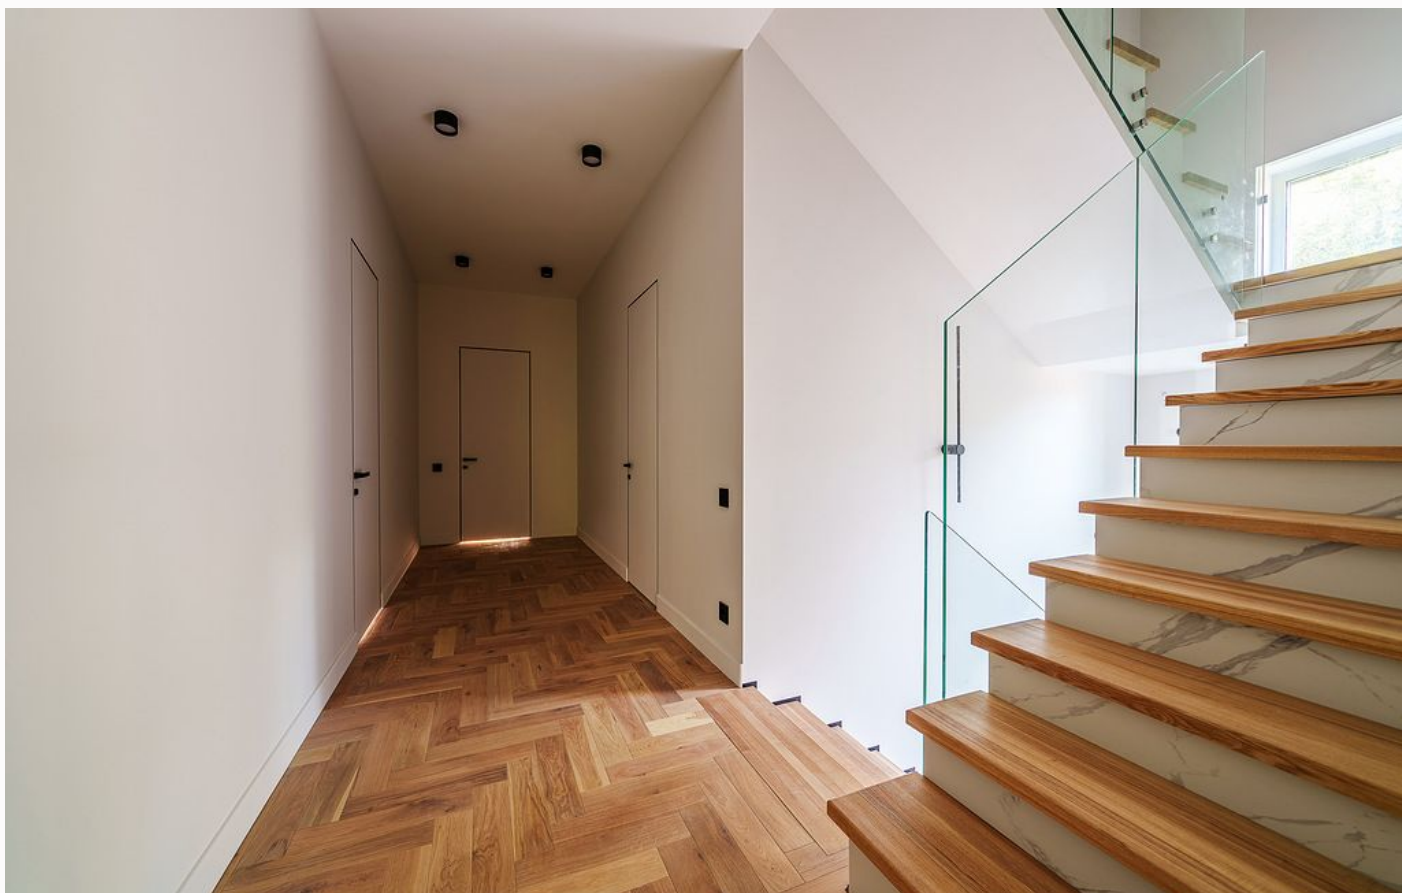

 магистральный

 да

 индивидуальная
скважина

 септик

Мансарда: Холл, игровая, спальня, ванная комната/ санузел.

Этаж 1: Холл, гостевой санузел, котельная, гардеробная, кухня-столовая, гостиная, гостевая комната/кабинет.

Этаж 2: Холл, Мастер спальня со своим санузлом и гардеробной, с выходом на балкон, спальня с санузлом, 2 спальни и санузел.

СОВРЕМЕННЫЙ ДОМ В МЕЩЕРСКОМ

Современный дом в Москве, в пешей доступности к центральной части Мещерского парка и от метро. Дом 302 м², на красивом участке, с возможностью увеличения площади участка до 15 соток. Функциональные планировки, 4-5 спален, и высота потолков 3,6 м.