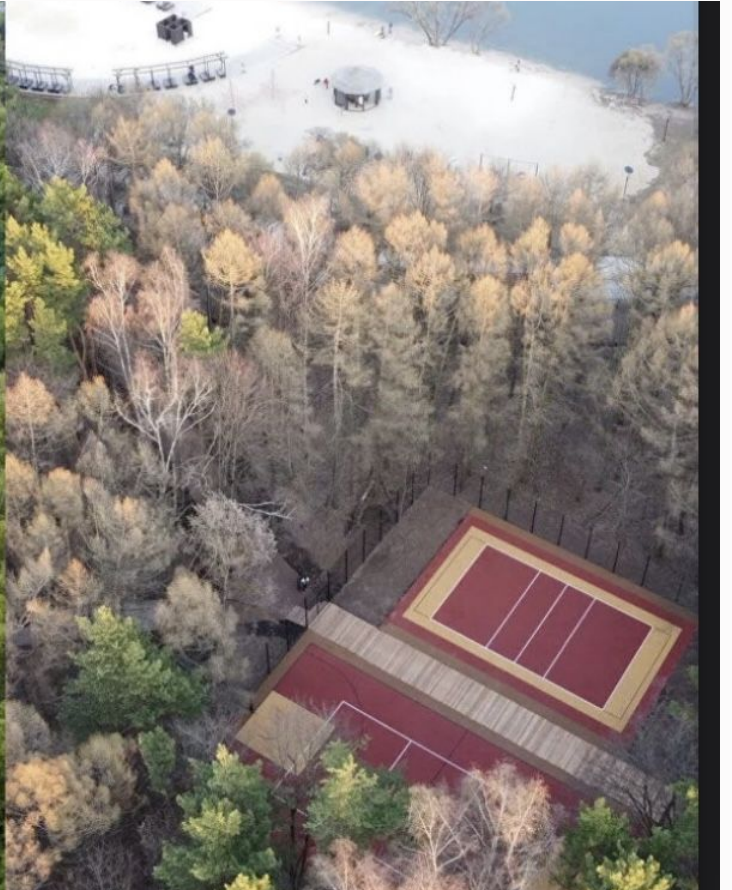

Этаж 2: Холл, Мастер спальня со своим санузлом и гардеробной, с выходом на балкон, спальня с санузлом, 2 спальни и санузел.

СОВРЕМЕННЫЙ ДОМ В МЕЩЕРСКОМ

Современный дом в Москве, в пешей доступности к центральной части Мещерского парка и от метро. Дом 302 м², на красивом участке, с возможностью увеличения площади участка до 15 соток. Функциональные планировки, 4-5 спален, и высота потолков 3,6 м.

В непосредственной близости находится природно-спортивное пространство – Парк Мещерский.

Более 500 гектаров живописных пейзажей русского леса, 25 км спортивных и пешеходных троп.

Планировки

План 1 этажа

Экспликация помещений