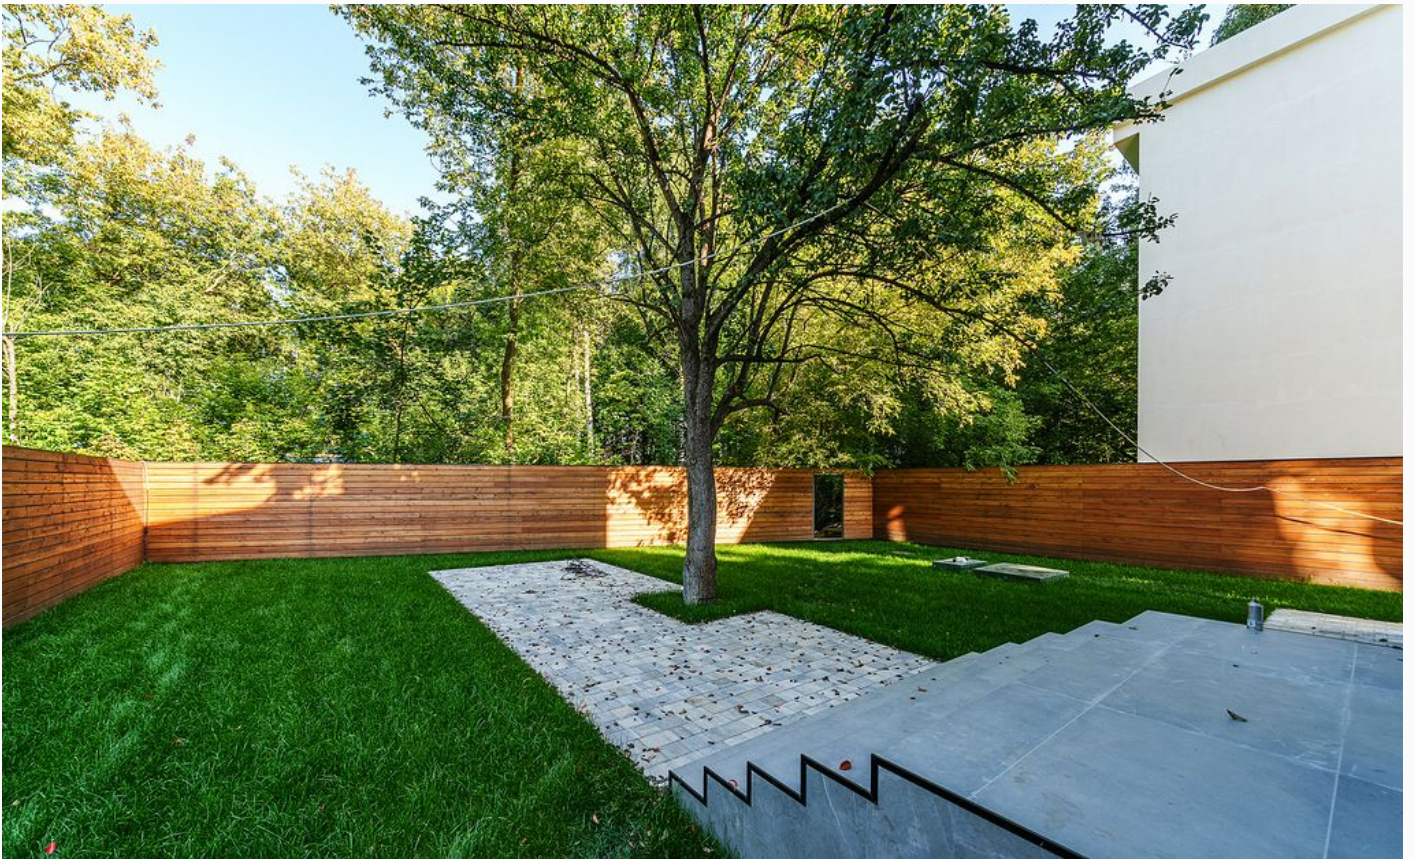

Этаж 2: Холл, Мастер спальня со своим санузлом и гардеробной, с выходом на балкон, спальня с санузлом, 2 спальни и санузел.

СОВРЕМЕННЫЙ ДОМ В МЕЩЕРСКОМ

Современный дом в Москве, в пешей доступности к центральной части Мещерского парка и от метро. Дом 302 м², на красивом участке, с возможностью увеличения площади участка до 15 соток. Функциональные планировки, 4-5 спален, и высота потолков 3,6 м.

В непосредственной близости находится природно-спортивное пространство – Парк Мещерский.

Более 500 гектаров живописных пейзажей русского леса, 25 км спортивных и пешеходных троп.

Планировки

План 1 этажа

Экспликация помещений