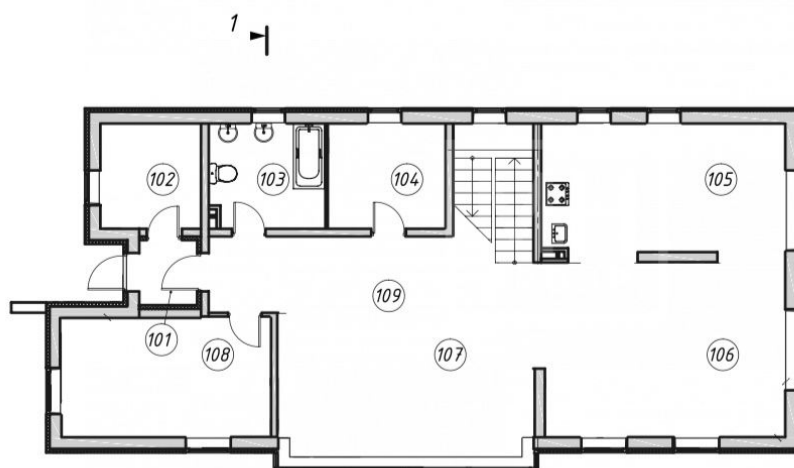

 магистральный

 да

 индивидуальная
скважина

 септик

Мансарда: Холл, игровая, спальня, ванная комната/ санузел.

Этаж 1: Холл, гостевой санузел, котельная, гардеробная, кухня-столовая, гостиная, гостевая комната/кабинет.

Этаж 2: Холл, Мастер спальня со своим санузлом и гардеробной, с выходом на балкон, спальня с санузлом, 2 спальни и санузел.

СОВРЕМЕННЫЙ ДОМ В МЕЩЕРСКОМ

Современный дом в Москве, в пешей доступности к центральной части Мещерского парка и от метро.

Дом 302 м2, на красивом участке, с возможностью увеличения площади участка до 15 соток.

Функциональные планировки, 4-5 спален, и высота потолков 3,6 м.

В непосредственной близости находится природно-спортивное пространство – Парк Мещерский.

Более 500 гектаров живописных пейзажей русского леса, 25 км спортивных и пешеходных троп.

Планировки

План 1 этажа

Экспликация помещений

Номер помещ.	Наименование	Площадь, м ²
101	Тамбур	2,5
102	Котельная	7,0
103	Санузел	8,1
104	Гардероб	8,1
105	Кухня	22,7
106	Столовая	29,3
107	Гостиная	24,4
108	Гостевая комната	17,1
109	Холл	23,3
	Общая площадь	142,5
	Площадь этажа в габаритах наружных стен	170,5