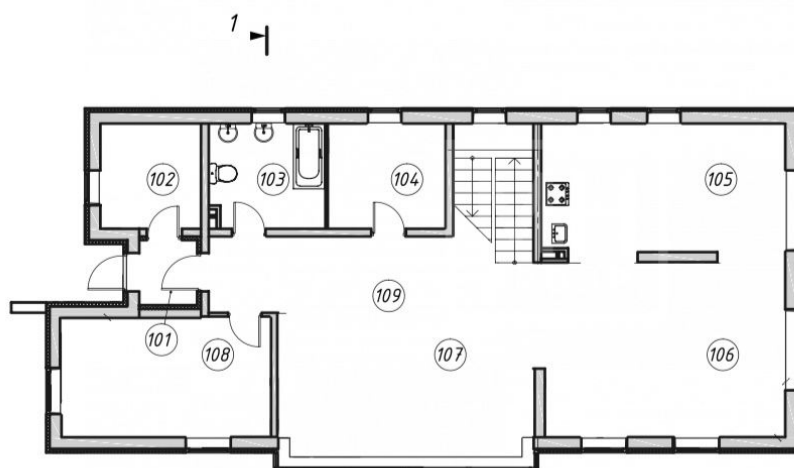

Планировки

План 1 этажа

Экспликация помещений

Номер помещ.	Наименование	Площадь, м²
101	Тамбур	2,5
102	Котельная	7,0
103	Санузел	8,1
104	Гардероб	8,1
105	Кухня	22,7
106	Столовая	29,3
107	Гостиная	24,4
108	Гостевая комната	17,1
109	Холл	23,3
	Общая площадь	142,5
	Площадь этажа в габаритах наружных стен	170,5