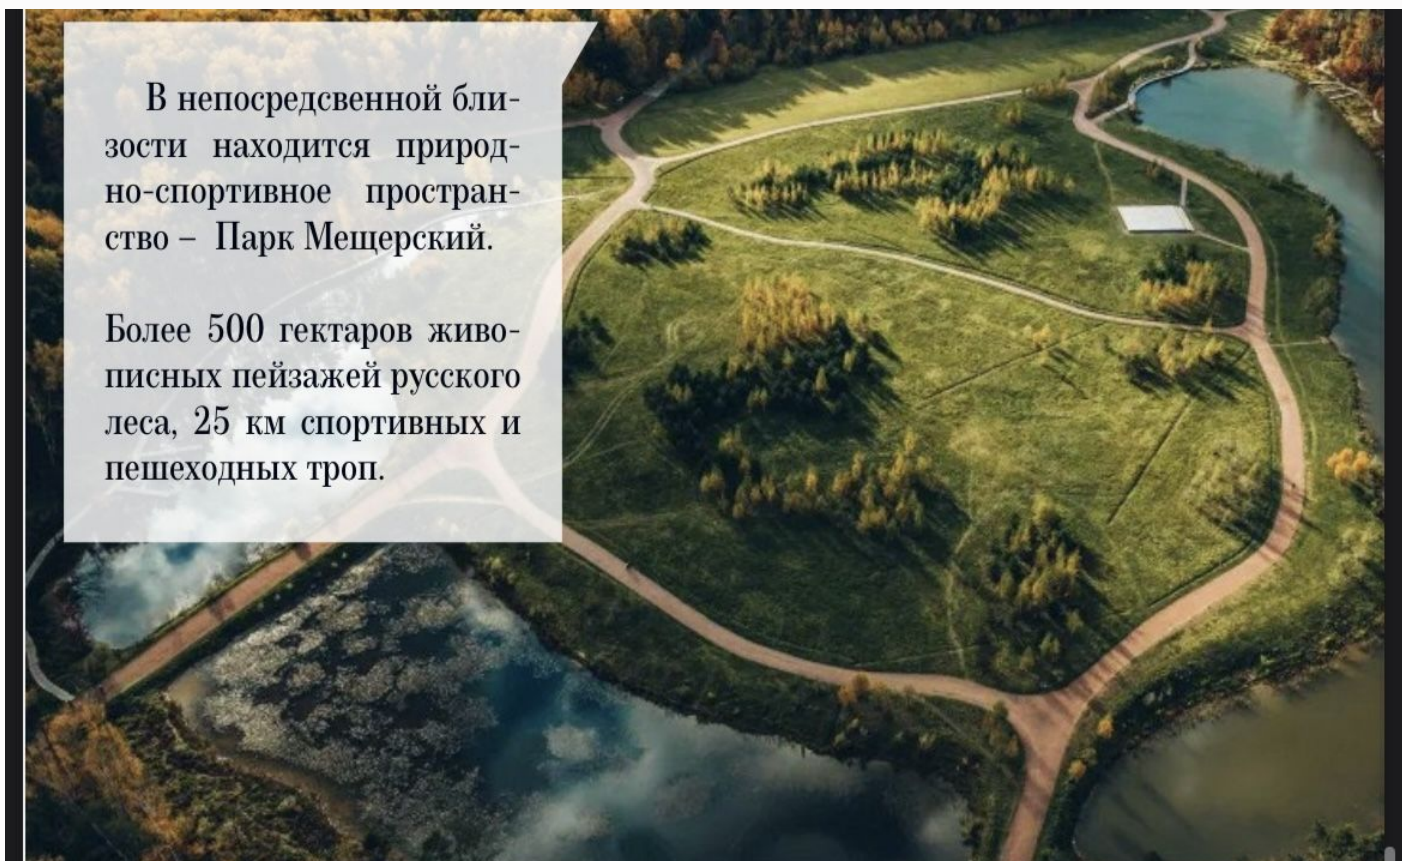

В непосредственной близости находится природно-спортивное пространство – Парк Мещерский.

Более 500 гектаров живописных пейзажей русского леса, 25 км спортивных и пешеходных троп.