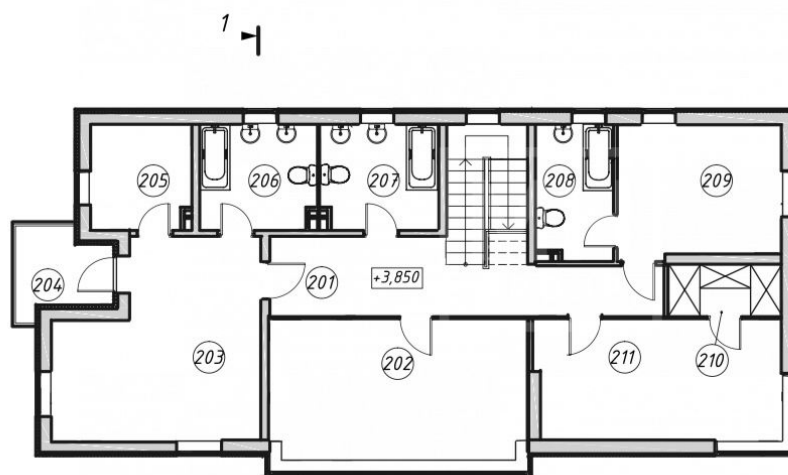

Дом 302 м2, на красивом участке, с возможностью увеличения площади участка до 15 соток.

Функциональные планировки, 4-5 спален, и высота потолков 3,6 м.

В непосредственной близости находится природно-спортивное пространство – Парк Мещерский.

Более 500 гектаров живописных пейзажей русского леса, 25 км спортивных и пешеходных троп.

Планировки

План 1 этажа

Экспликация помещений

Номер помещ.	Наименование	Площадь, м ²
101	Тамбур	2,5
102	Котельная	7,0
103	Санузел	8,1
104	Гардероб	8,1
105	Кухня	22,7
106	Столовая	29,3
107	Гостиная	24,4
108	Гостевая комната	17,1
109	Холл	23,3
	Общая площадь	142,5
	Площадь этажа в габаритах наружных стен	170,5

План 2 этажа

Экспликация помещений

Номер помещ.	Наименование	Площадь, м ²
201	Холл	17,2
202	Спальня	23,8
203	Будуар	24,3
204	Балкон	5,2
205	Гардероб	7,0
206	Санузел	8,1
207	Санузел	8,1
208	Санузел	7,0
209	Спальня	14,7
210	Гардеробная	3,8
211	Спальня	19,8
	Площадь этажа	139,0
	Общая площадь в габаритах наружных стен	170,5