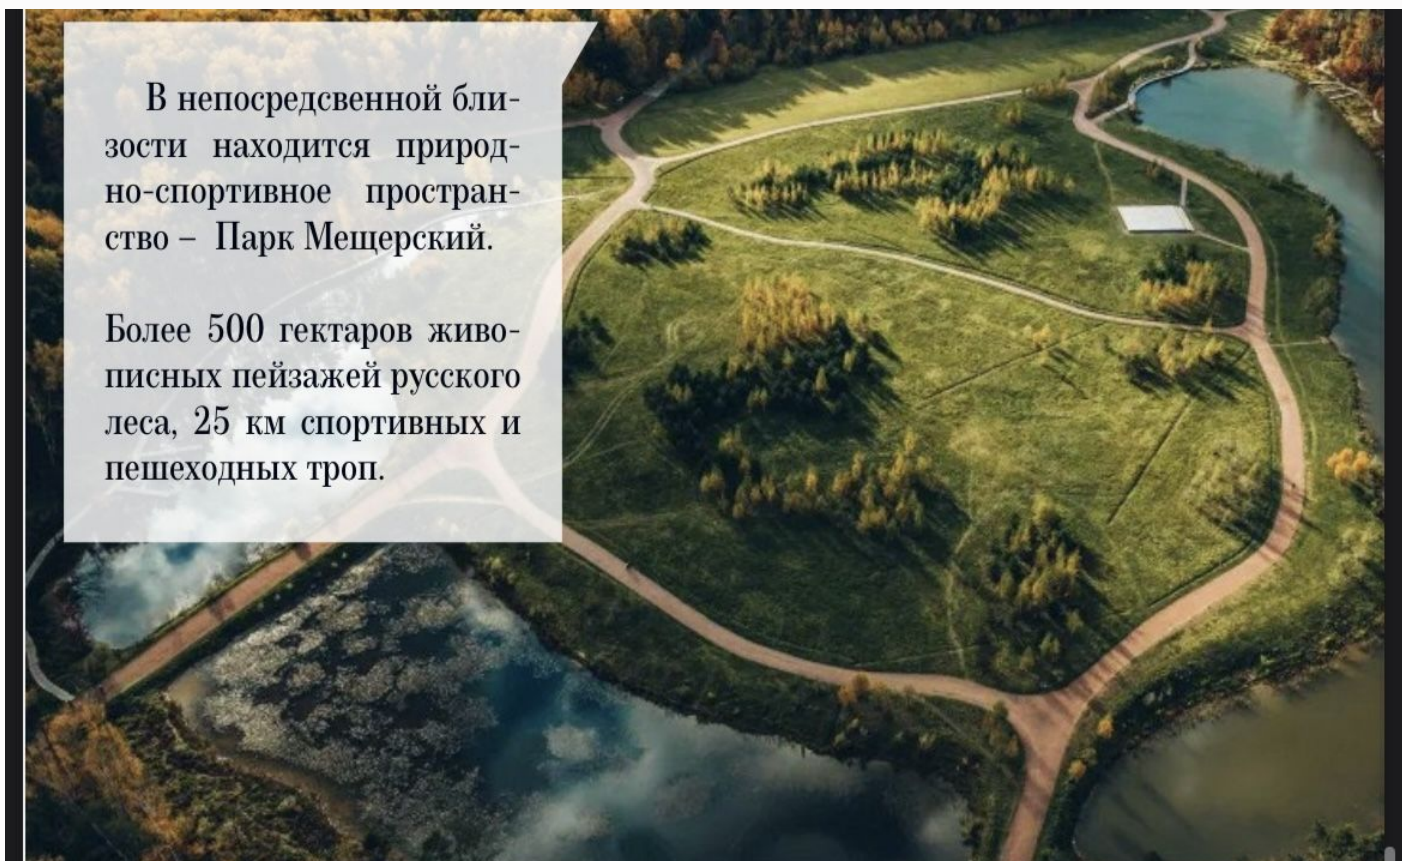

Этаж 2: Холл, Мастер спальня со своим санузлом и гардеробной, с выходом на балкон, спальня с санузлом, 2 спальни и санузел.

СОВРЕМЕННЫЙ ДОМ В МЕЩЕРСКОМ

Современный дом в Москве, в пешей доступности к центральной части Мещерского парка и от метро. Дом 302 м², на красивом участке, с возможностью увеличения площади участка до 15 соток. Функциональные планировки, 4-5 спален, и высота потолков 3,6 м.

В непосредственной близости находится природно-спортивное пространство – Парк Мещерский.

Более 500 гектаров живописных пейзажей русского леса, 25 км спортивных и пешеходных троп.

Планировки

План 1 этажа

Экспликация помещений