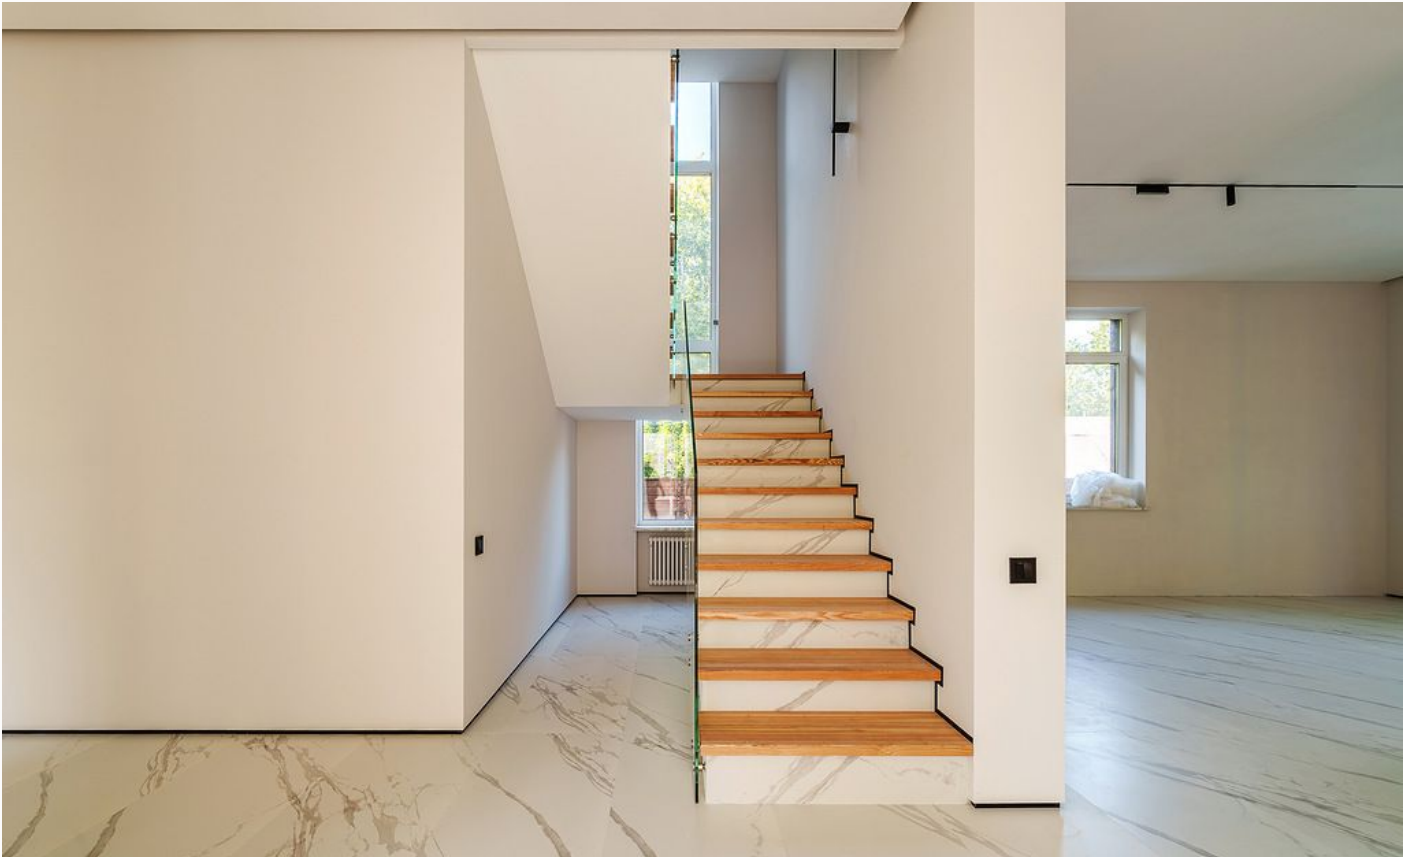

 магистральный

 да

 индивидуальная
скважина

 септик

Мансарда: Холл, игровая, спальня, ванная комната/ санузел.

Этаж 1: Холл, гостевой санузел, котельная, гардеробная, кухня-столовая, гостиная, гостевая комната/кабинет.

Этаж 2: Холл, Мастер спальня со своим санузлом и гардеробной, с выходом на балкон, спальня с санузлом, 2 спальни и санузел.

СОВРЕМЕННЫЙ ДОМ В МЕЩЕРСКОМ

Современный дом в Москве, в пешей доступности к центральной части Мещерского парка и от метро. Дом 302 м², на красивом участке, с возможностью увеличения площади участка до 15 соток. Функциональные планировки, 4-5 спален, и высота потолков 3,6 м.