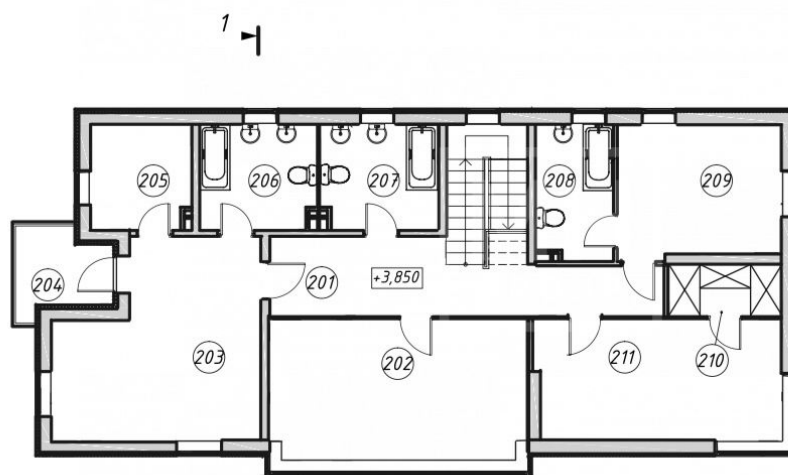

План 2 этажа

Экспликация помещений

Номер помещ.	Наименование	Площадь, м²
201	Холл	17,2
202	Спальня	23,8
203	Будуар	24,3
204	Балкон	5,2
205	Гардероб	7,0
206	Санузел	8,1
207	Санузел	8,1
208	Санузел	7,0
209	Спальня	14,7
210	Гардеробная	3,8
211	Спальня	19,8
	Площадь этажа	139,0
	Общая площадь в габаритах наружных стен	170,5