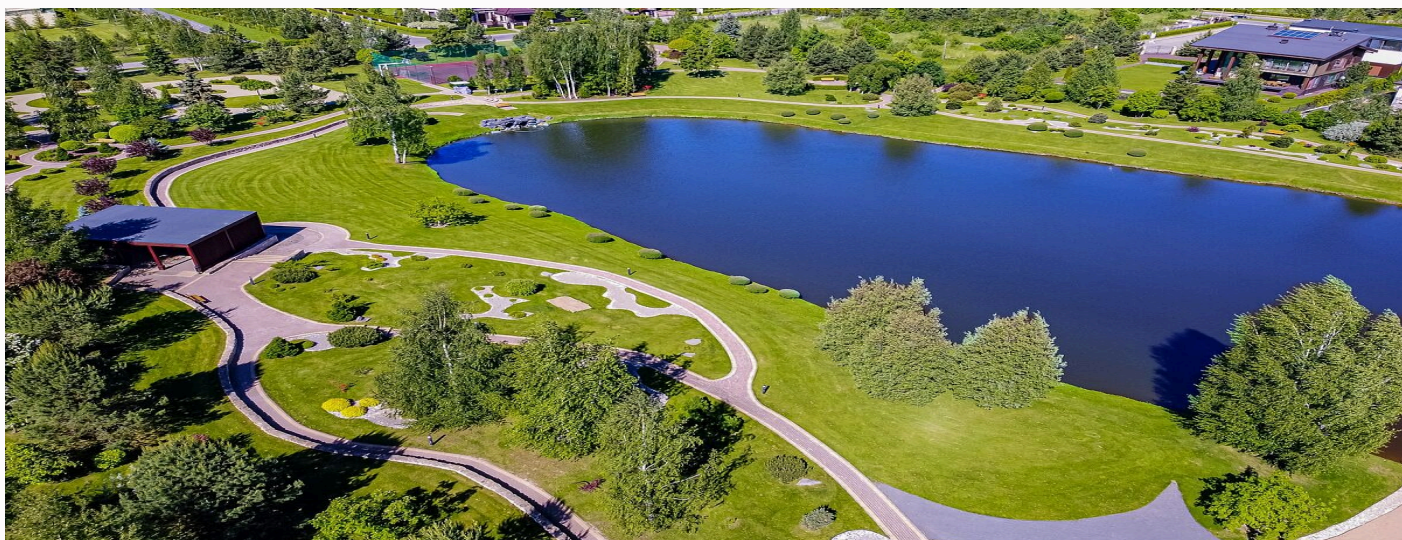

Madison Park (Мэдисон Парк)

Элитный коттеджный поселок "Мэдисон парк" расположен в 25 км от МКАД по Новорижскому шоссе. К поселку ведет дорога, проходящая через живописный лес.

Возможен и подъезд с Рублево-Успенского шоссе. Поселок окружен вековым лесом, что создает камерную атмосферу. Поблизости расположились другие элитные загородные комплексы Villagio Estate, входящие в единую клубную систему и сформировавшие уникальную жилую среду.

Всего в 5 минутах езды от поселка расположены детские сады и школы, фитнес клуб, салоны красоты, рестораны, супермаркеты. Общая площадь территории поселка 52 Га, на которых расположились 163 дома площадью от 350 кв. м. на участках от 17 сот. до 50 сот.

Проекты домов выполнены в классическом и современном стиле. Их отличает большая площадь остекления и целостность образа. Коммуникации в поселке все центральные. Коммунальные платежи от 20 000 рублей месяц, в зависимости от размера участка. Параллельно главному бульвару, расположена парковая зона, извилистые дорожки, ведут через детскую площадку на берег большого озера площадью около одного гектара, где разбит роскошный парк с изящными беседками, скамейками, цветниками и детскими площадками.

За безопасность проживания в поселке отвечает собственная охранная служба. Въезд осуществляется через два контрольно-пропускных пункта, ведется круглосуточное видеонаблюдение. Осуществляется патрулирование парка и улиц. Все домовладения подключены к системам сигнализации, и к пультам экстренного вызова сотрудников ЧОП.