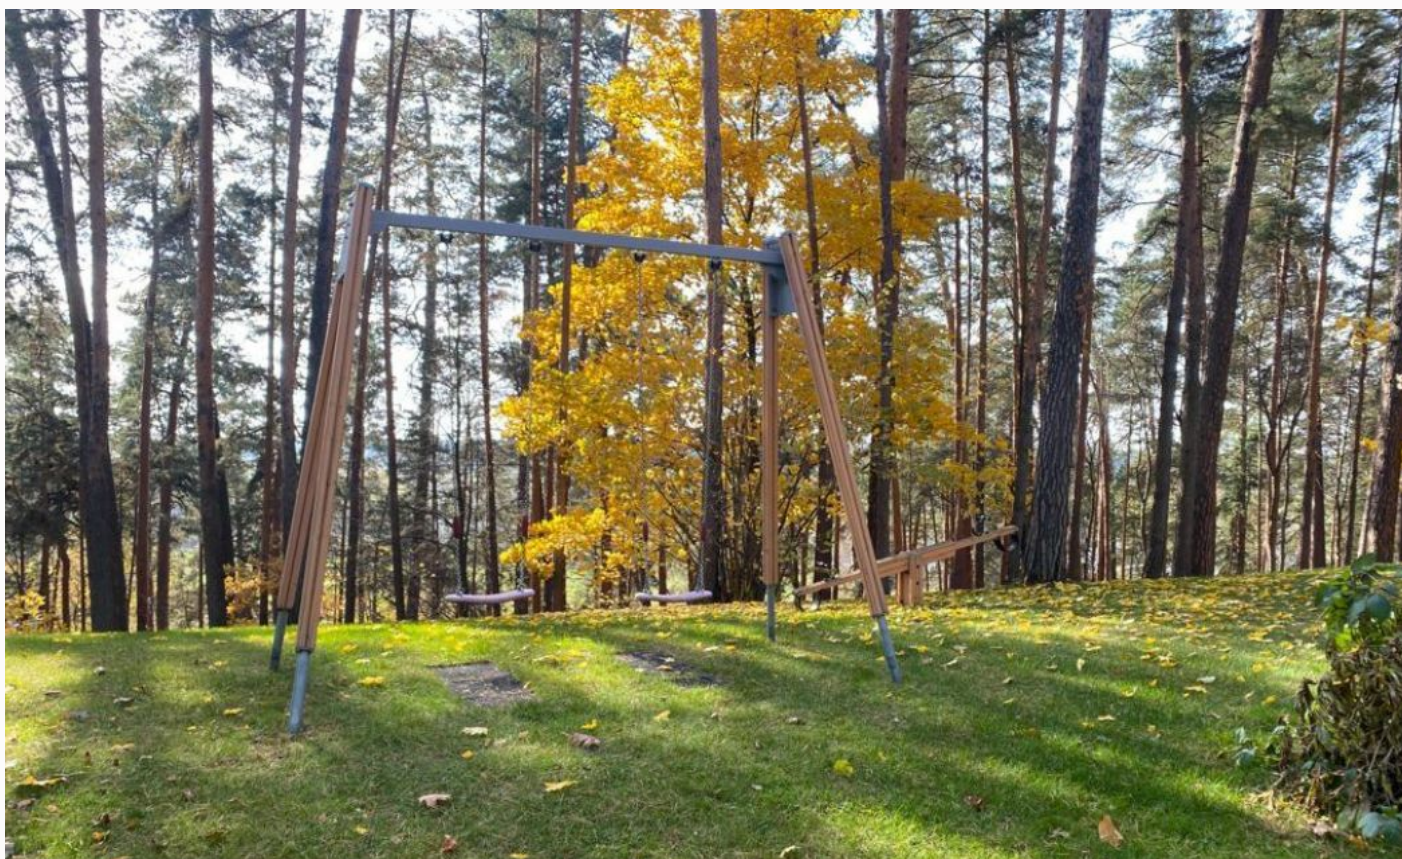

## ШИКАРНЫЙ УЧАСТОК У ВОДЫ В АРХАНГЕЛЬСКОМ

---

**40 сот.**

Площадь участка

---

**12 км**

Расстояние от МКАД

ID 11767

 Новорижское шоссе  40 сот.

 ИЖС

 магистральный  да

 центральное

 центральная

## ШИКАРНЫЙ УЧАСТОК У ВОДЫ В АРХАНГЕЛЬСКОМ

Предлагается к продаже уникальный лесной видовой участок в поселке Архангельское в 5 км по Новорижскому/Ильинскому ш. С участка открывается превосходный вид на реку Москва и памятник природы «Лохиностров». Рельеф земельного участка представляет собой ровное пространство с небольшим уклоном в направлении реки Москва. Все коммуникации центральные.

# ЭТОТ УЧАСТОК ЖДЕТ ИМЕННО ВАС!

ШИКАРНЫЙ УЧАСТОК У ВОДЫ В  
АРХАНГЕЛЬСКОМ

---

**40 сот.**

Площадь участка

---

**12 км**

Расстояние от МКАД