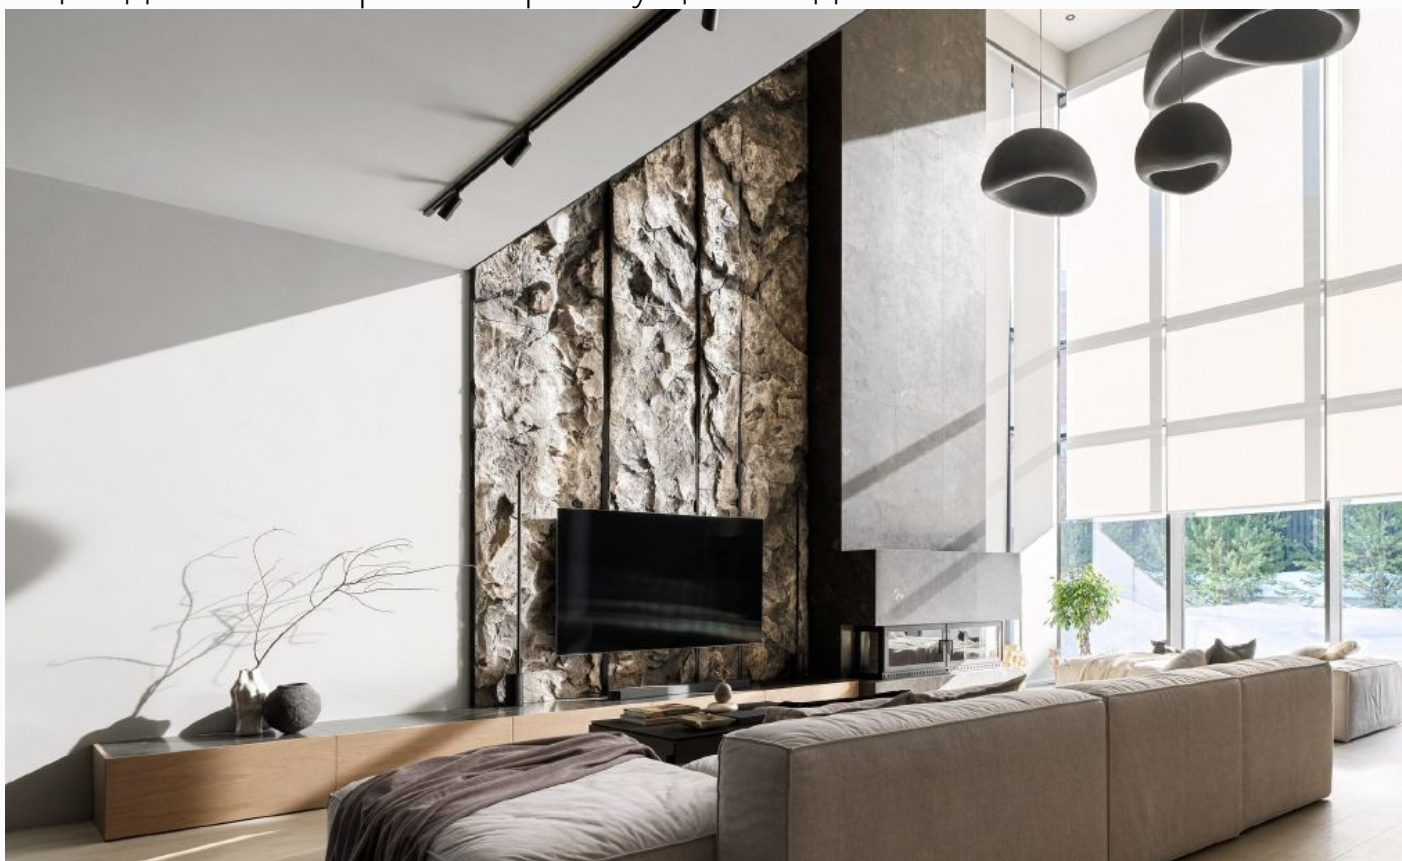

Просторная 2-этажная резиденция с отделкой под ключ в поселке Папушево Парк. Дом выполнен в минималистичном стиле с использованием натуральных материалов и передовых инженерных решений. Отделка дома выполнена в спокойных тонах с использованием ярких премиальных элементов декора и мебели. Шикарный второй свет в зоне гостиной определенно добавил этому дому красоты и простора. Расположение в поселке в непосредственной близости с инфраструктурой Папушево Парк еще одно неоспоримое преимущество данного объекта.