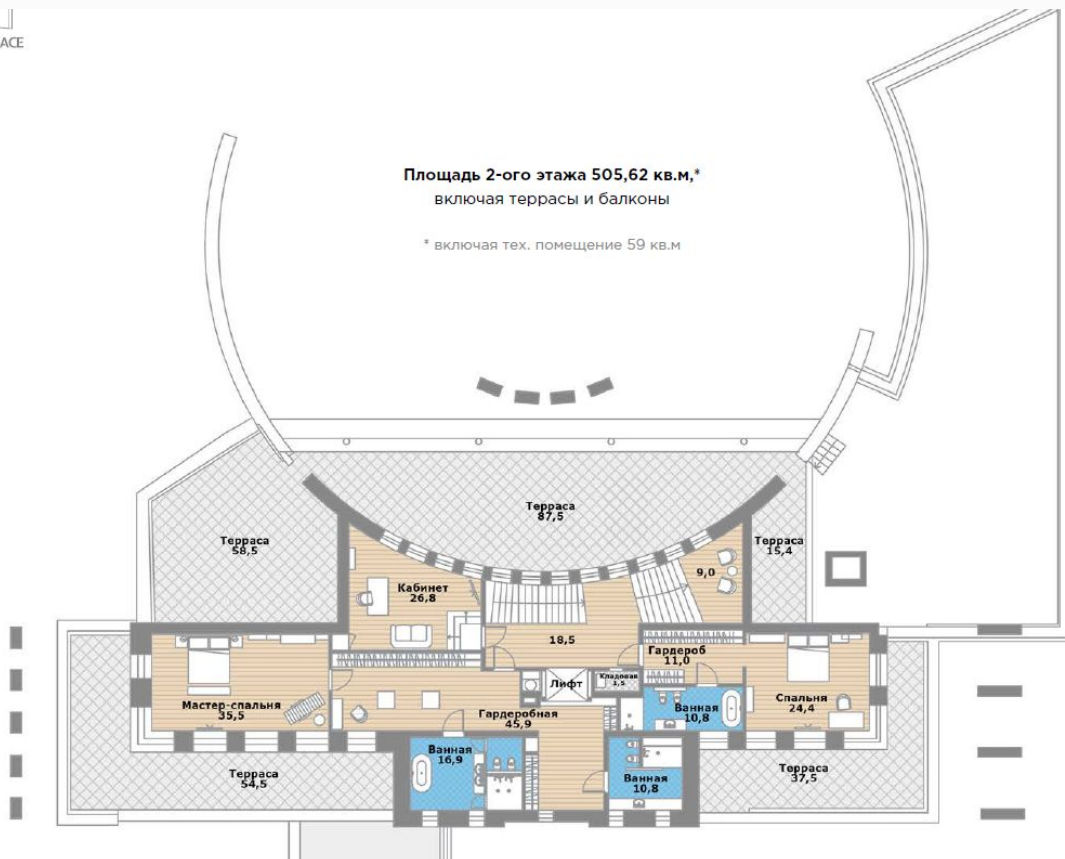

На стене напротив ворот есть вывод воды и возможность организовать мини-мастерскую, мойку для собак или вместительные системы хранения.

Из гаража есть прямой вход в прихожую.

Зарядка для электромобилей мощностью 22 кВт

\*В тех.расчет не включены террасы  
внутреннего фасада площадью 185,88 кв.м

**УЧАСТОК**

Просторный участок площадью 44 сотки.  
Дорожки и въездная группа выложены брусчаткой из гранита. По периметру территории высажены взрослые хвойные и лиственные деревья и кустарники. Организована система автополива.