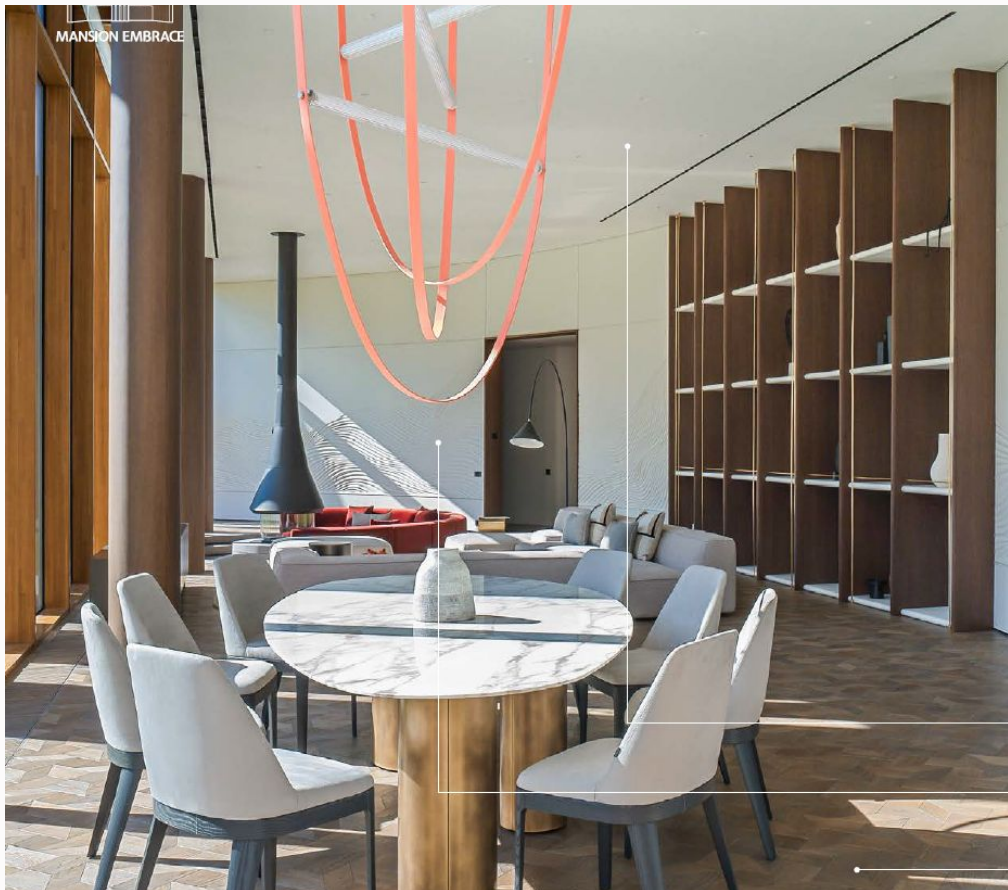

MANSSION EMBRACE

ГОСТИНАЯ

Главное помещение особняка - трехзонная столовая-гостиная общей площадью 126 кв.м.

Помещение объединяет гипсовый барельеф, украшающий радиусную стену.