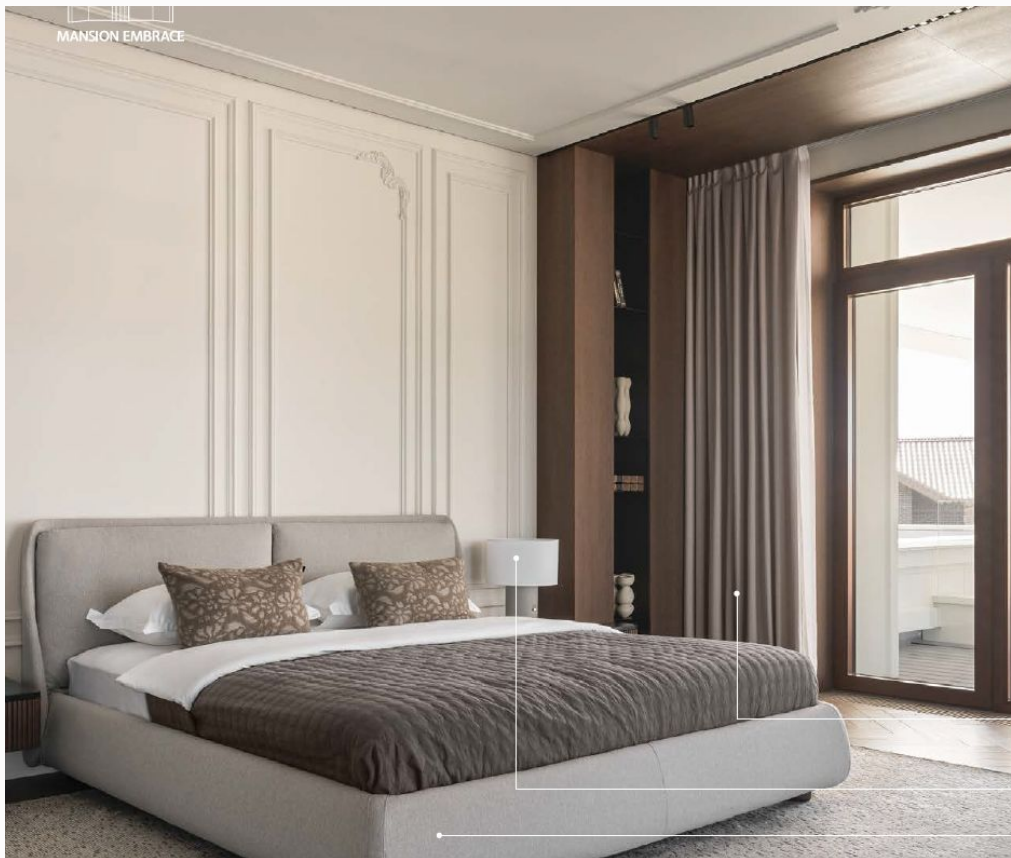

## СПАЛЬНЯ №5

Спальня с проходной гардеробной, собственным угловым балконом и ванной комнатой.

Шторы и тюль в спальнях могут управляться не только через систему "умный дом", но и с помощью Touch Motion (в ручном режиме)