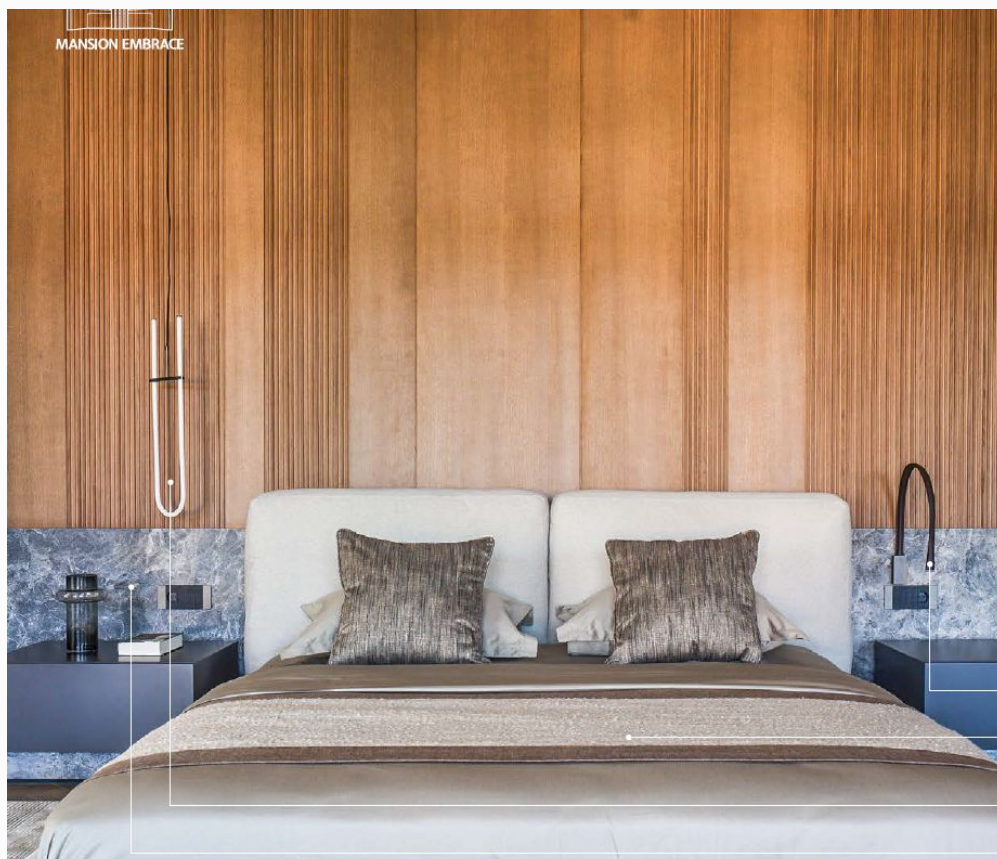

МАСТЕР-БЛОК

В доме 5 спален, 3 на первом уровне и 2 на втором.

Для комфортного перемещения жителей между этажами есть лифт. Для белья - бельепровод, приходящий в постирочную.

Мастер-блок общей площадью 109 кв.м состоит из спальни, двух гардеробных и двух ванных комнат.