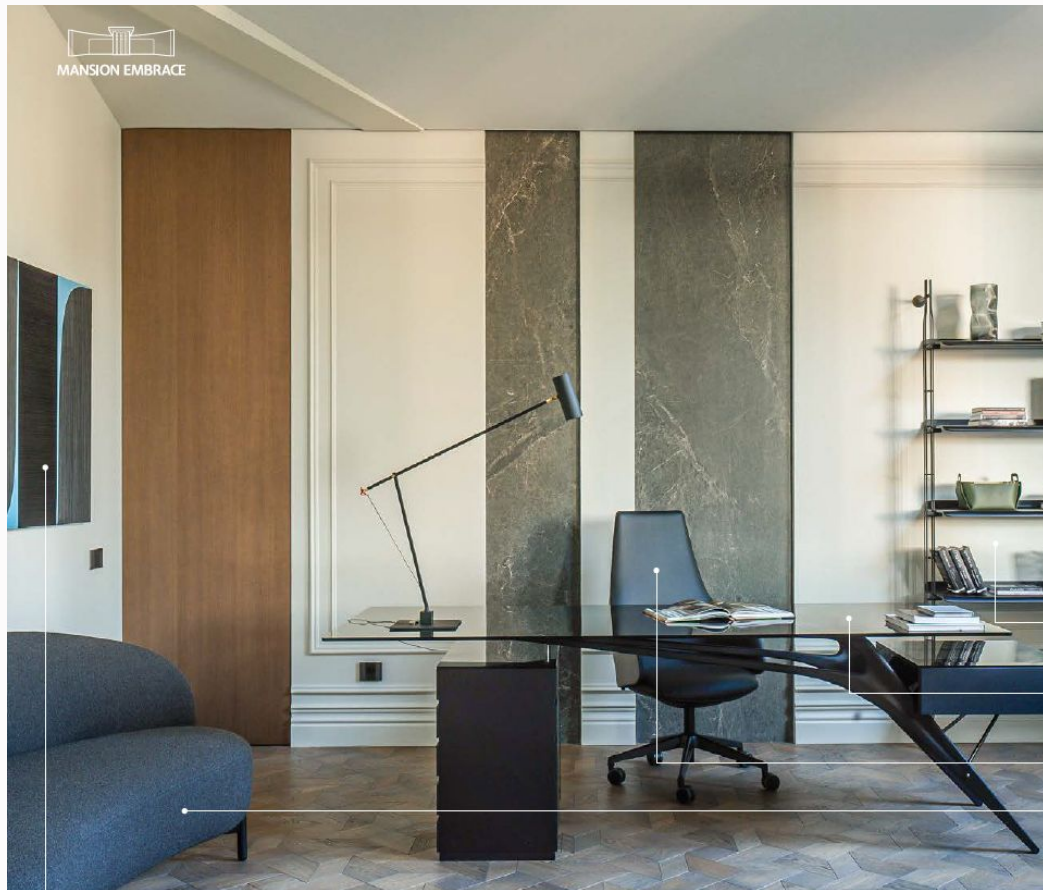

## ГОСТЕВОЙ С/У

Зеркало накладное с подсветкой

Стены: крупноформатный керамогранит Advance Skin от Kerlite в индивидуальной раскладке

Смеситель: Starck Organic от Axor

Напольная раковина: мрамор

При входе по датчику движения включается фоновая подсветка.