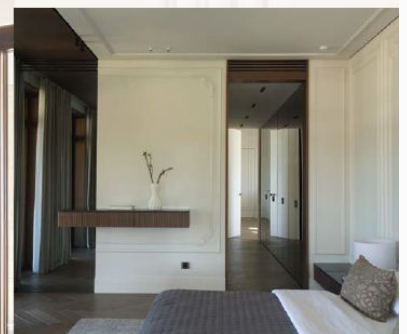

Шторы и тюль в спальнях могут управляться не только через систему "умный дом", но и с помощью Touch Motion (в ручном режиме)

Прикроватная лампа: Sand от **Aromas del Campo**

Кровать: Bend от **Ditre Italia**