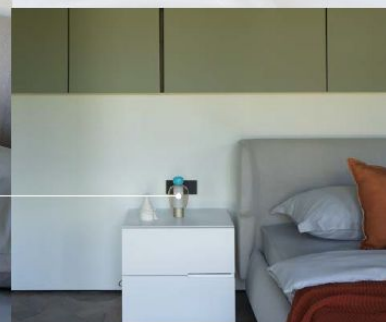

Кровать: Claire от Ditre Italia

Прикроватный светильник: Easy Peasy Lagoon от Lodes