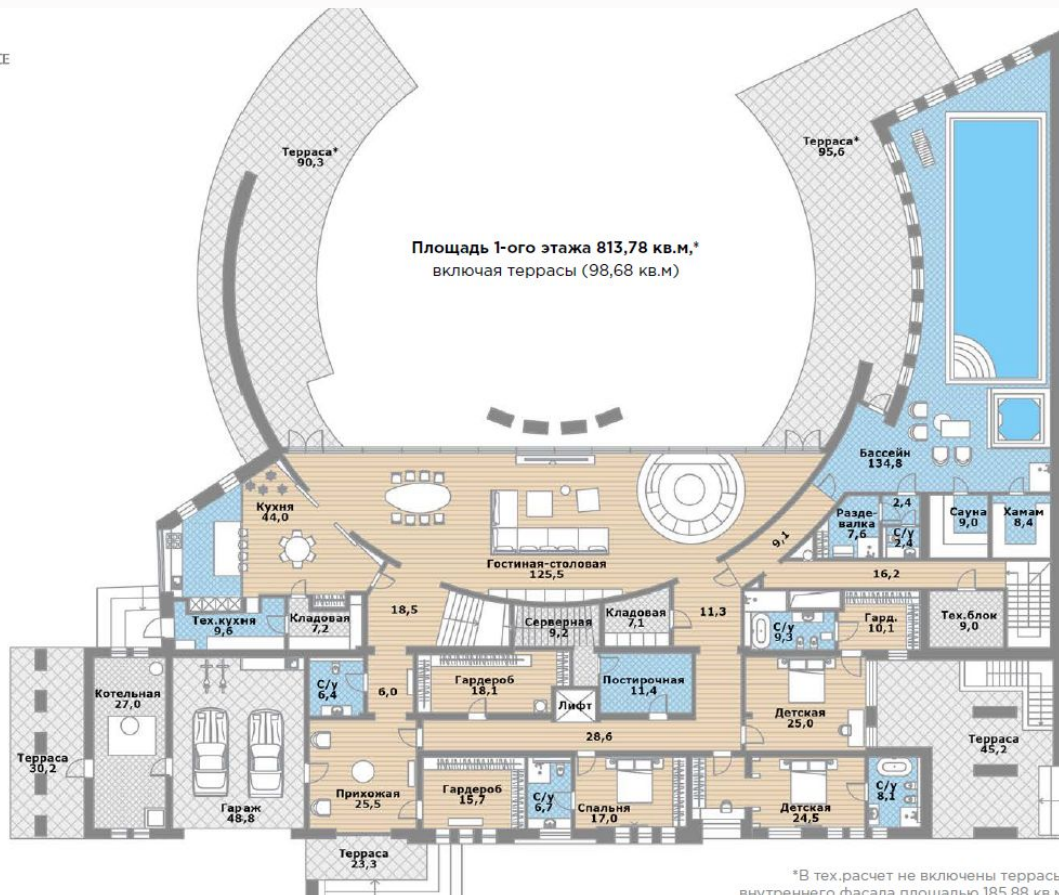

*В тех.расчет не включены террасы
внутреннего фасада площадью 185,88 кв.м