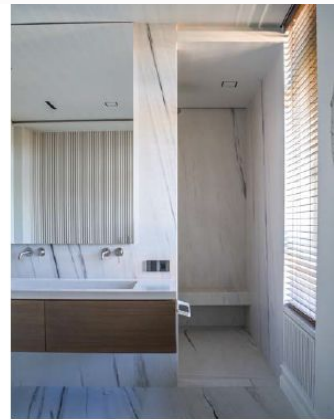

## МАСТЕР-СПАЛЬНЯ

Выход на балкон

Кушетка: Sanders Air от **Ditre Italia**

Журнальный столик: Plain от **Flexform**

Напольный светильник: Unbound Floor Lamp от **Gubi**