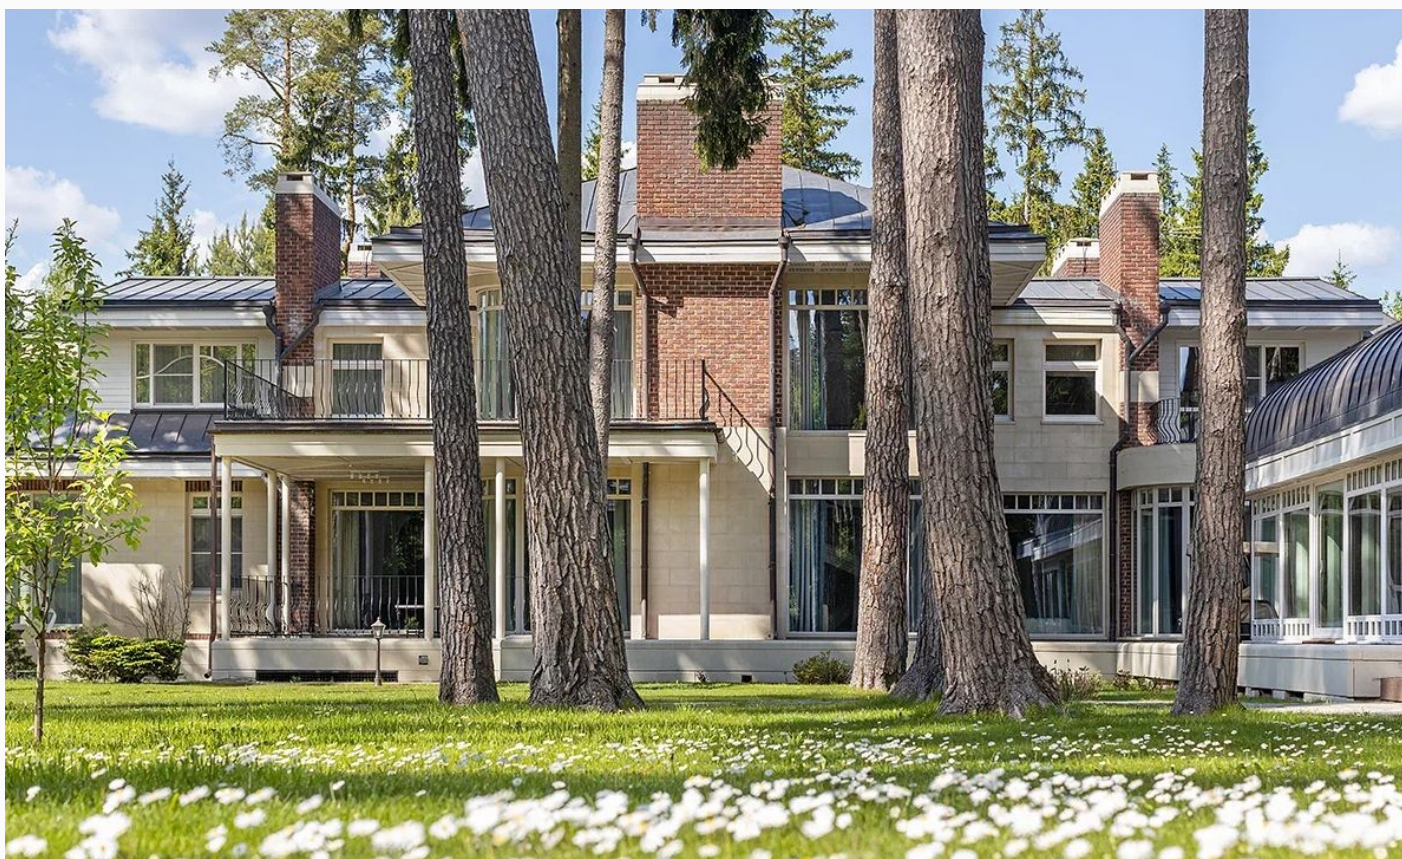

СТИЛЬНЫЙ ДОМ В КП РИИТА

41 сот.

Площадь участка

1214 м²

Площадь дома

20 км

Расстояние от МКАД

ID 11705

 Рублёво-Успенское
шоссе

 1214 м²

 41 сот.

 ИЖС

 2

 под ключ

 5

 бассейн

В поселке Риита предлагается интересный дом с ажурными окнами, вторым светом, впечатляющей винтовой лестницей и камином из натурального камня. Дом имеет два этажа с центральным атриумом гостиной, которую отделили от остальных помещений витражными дверями. За ними в правом крыле расположились гардеробная, кухня, столовая и склад для хранения продуктов. С противоположной стороны — лаундж с музыкальной зоной, гостевая спальня, уголок с теннисным столом, бассейн, сауна и соляная комната. Приватный второй этаж занимают тренажёрный зал и три спальни с санузлами. Светлый уютный интерьер выполнен в стиле современной классики. В отделке и предметах интерьера использовались оригинальные материалы и сложные фактуры: натуральный камень, дерево, металл. Дом полностью меблирован и оснащен всей необходимой бытовой техникой. Мебель и техника от ведущих мировых производителей.

"РИИТА" -это молодой поселок, который был построен в 2021 году на площади в 60 гектаров. Здесь можно найти разнообразные стили домов - от небольших деревянных до огромных особняков в 2000 квадратных метрах. Площадь участков на которых возможно строительство домов - от 15 до 65 соток.