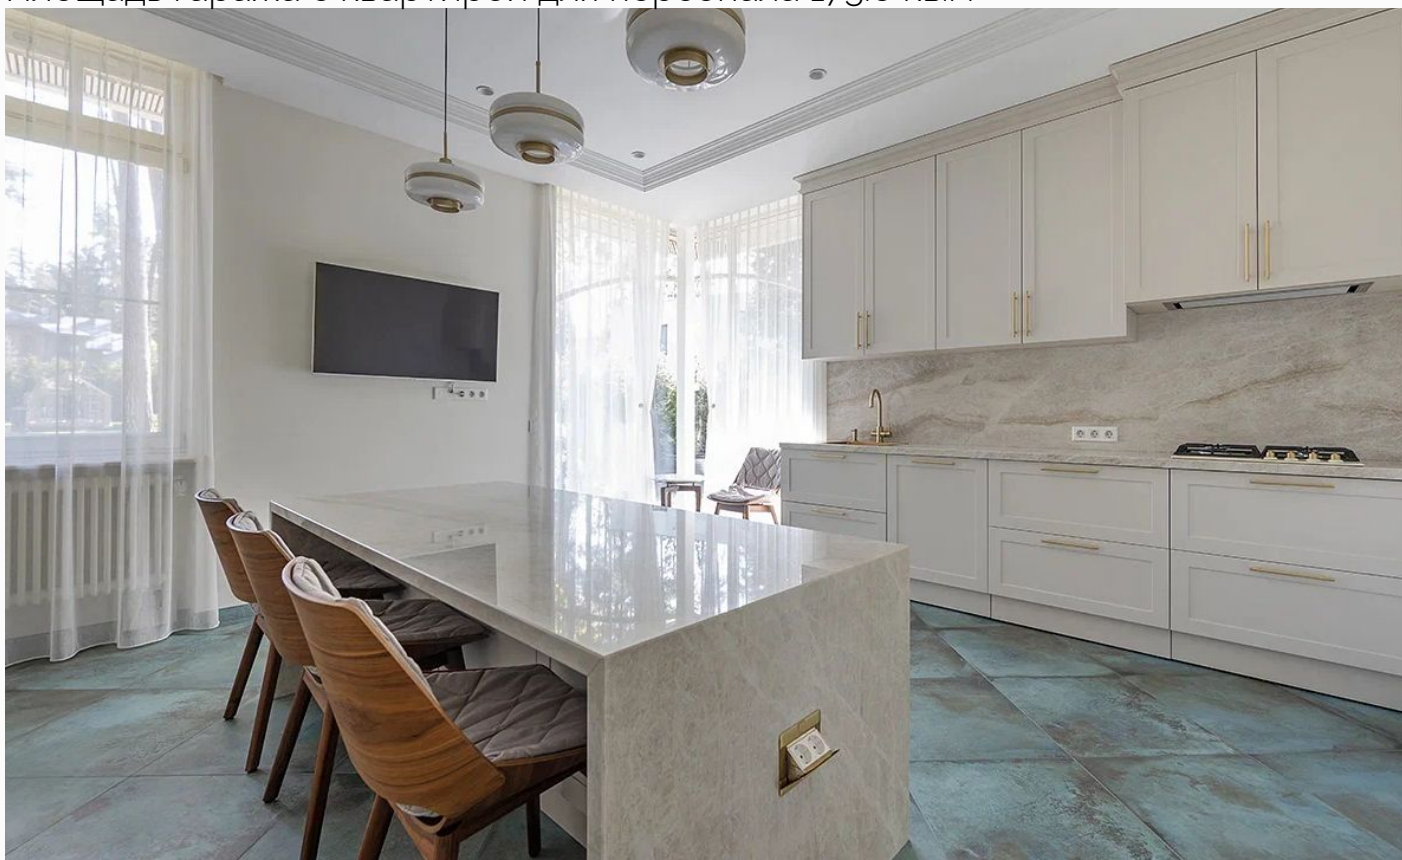

СТИЛЬНЫЙ ДОМ В КП РИИТА

В поселке Риита предлагается интересный дом с ажурными окнами, вторым светом, впечатляющей винтовой лестницей и камином из натурального камня. Дом имеет два этажа с центральным атриумом гостиной, которую отделили от остальных помещений витражными дверями. За ними в правом крыле расположились гардеробная, кухня, столовая и склад для хранения продуктов. С противоположной стороны — лаундж с музыкальной зоной, гостевая спальня, уголок с теннисным столом, бассейн, сауна и соляная комната. Приватный второй этаж занимают тренажёрный зал и три спальни с санузлами. Светлый уютный интерьер выполнен в стиле современной классики. В отделке и предметах интерьера использовались оригинальные материалы и сложные фактуры: натуральный камень, дерево, металл. Дом полностью меблирован и оснащен всей необходимой бытовой техникой. Мебель и техника от ведущих мировых производителей.

На участке дополнительно расположен гараж с квартирой для персонала. Зона отдыха перед бассейном и беседка BBQ. Русская баня. Украшением лесного участка служат декоративные и цветущие кустарники, плодовые деревья и шикарный газон.

Площадь основного дома 989.3 кв. м.

Площадь русской бани 50.7 кв. м

Площадь гаража с квартирой для персонала 173.6 кв.м