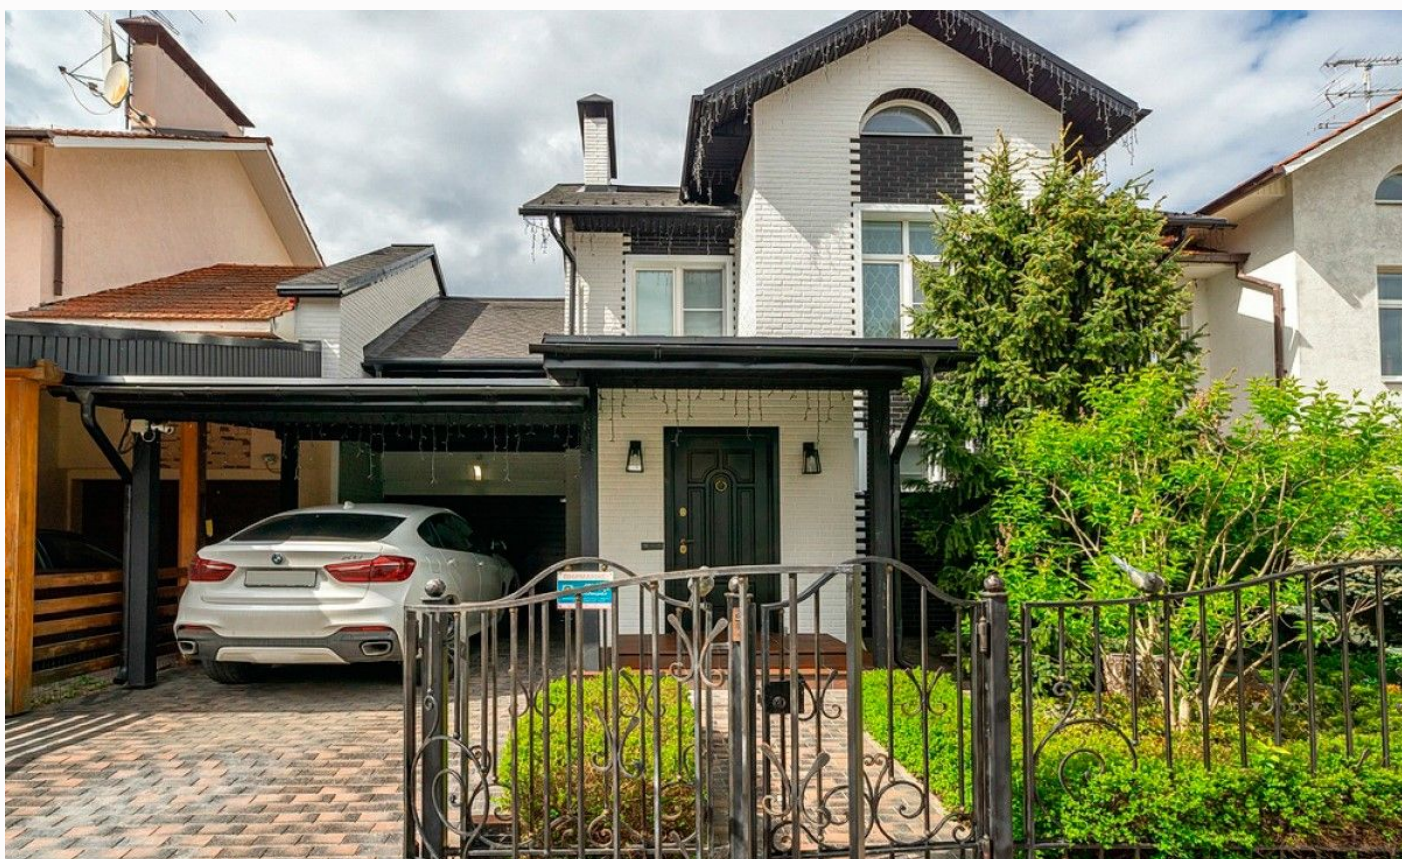

 Ильинское шоссе

 350 м²

 6 сот.

 ИЖС

 4

 3 санузла

 баня

 барбекю

 магистральный

 да

 центральное

 центральная

Мансарда: детское игровое пространство с мягкой зоной, библиотека с рабочим столом

Цоколь: комната свободного назначения, с/у, две гардеробные, котельная

Этаж 1: прихожая, гардероб, кухня-столовая, гостиная, с/у, гараж

Этаж 2: три спальни, гардеробная, с/у

Дополнительные строения: баня, гараж м\м, доп. строения, барбекю

ТАУНХАУС В КП 'ПЕТРОВСКИЙ'

Таунхаус под ключ площадью 350 кв.м., в охраняемом коттеджном поселке "Петровский".

В доме большая гостиная, кухня-столовая, 4 спальни, 3 санузла, несколько гардеробных.

На участке выполнен ландшафтный дизайн, высажены декоративные и плодовые деревья, клумбы с цветами, цветники. Используется автополив.