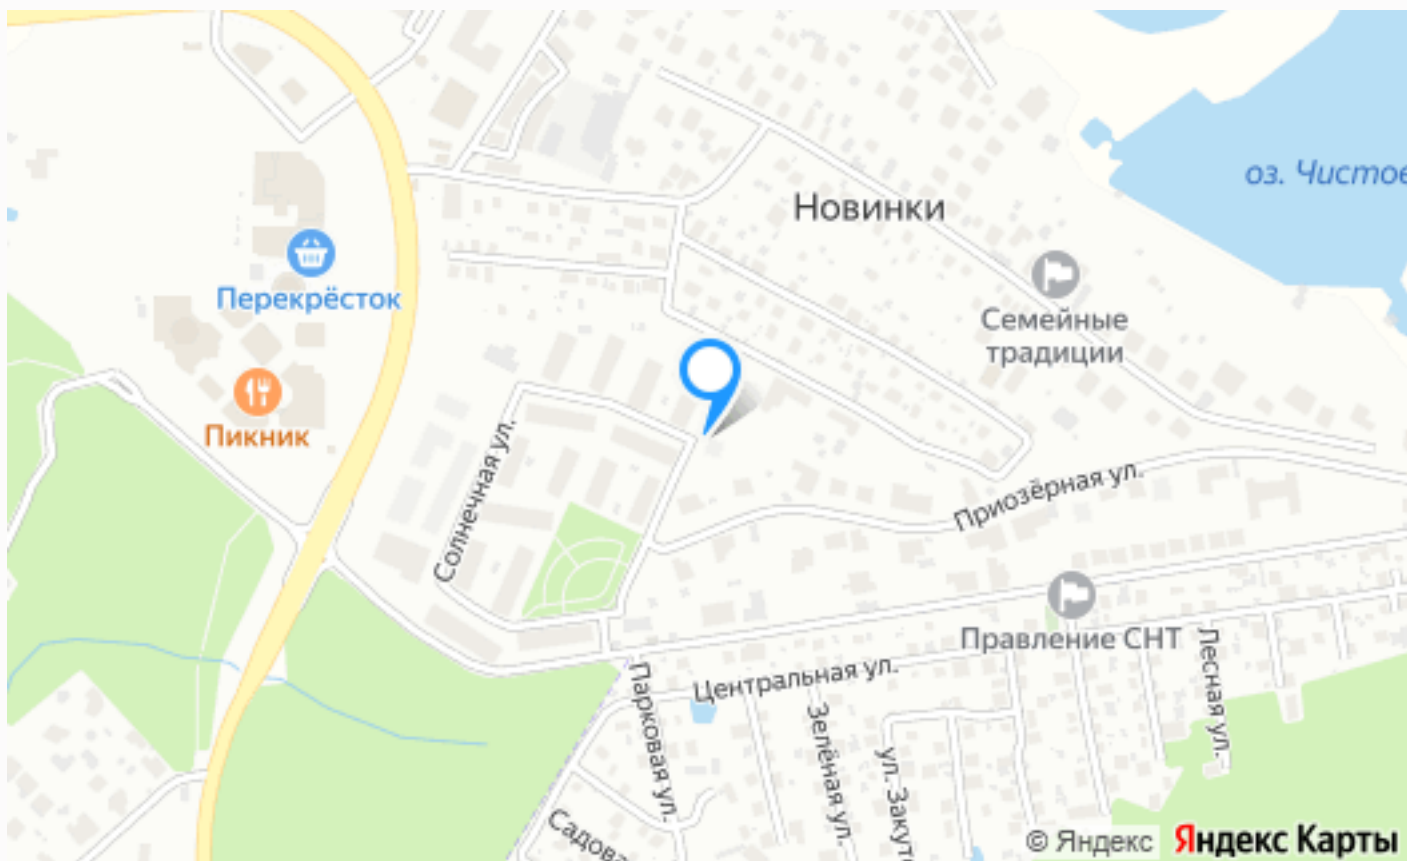

## УЧАСТОК В КП 'МАЛЕНЬКАЯ ИТАЛИЯ'.

Участок, площадью 10,5 соток, воплощает мечту о жизни на природе.

Участок расположен в экологической местности, где каждый момент будет наполнен свежим воздухом и красотой окружающей природы. Участок находится в самой тихой части поселка.

## Расположение

Московская обл, г Истра, деревня Новинки, тер  
КП Маленькая Италия

---

## Маленькая Италия

Маленькая Италия — это атмосферный и очень красивый коттеджный поселок общей площадью 28 Га., расположенный на 14 км Новорижского шоссе. Проект поселка включает 112 вилл и таунхаусов, а также благоустроенную парковую зону со старинными итальянскими фонтанами для прогулок и семейного отдыха.

# ЭТОТ УЧАСТОК ЖДЕТ ИМЕННО ВАС!

УЧАСТОК В КП 'МАЛЕНЬКАЯ ИТАЛИЯ'.

---

**11.4 сот.**

Площадь участка

---

**14 км**

Расстояние от МКАД