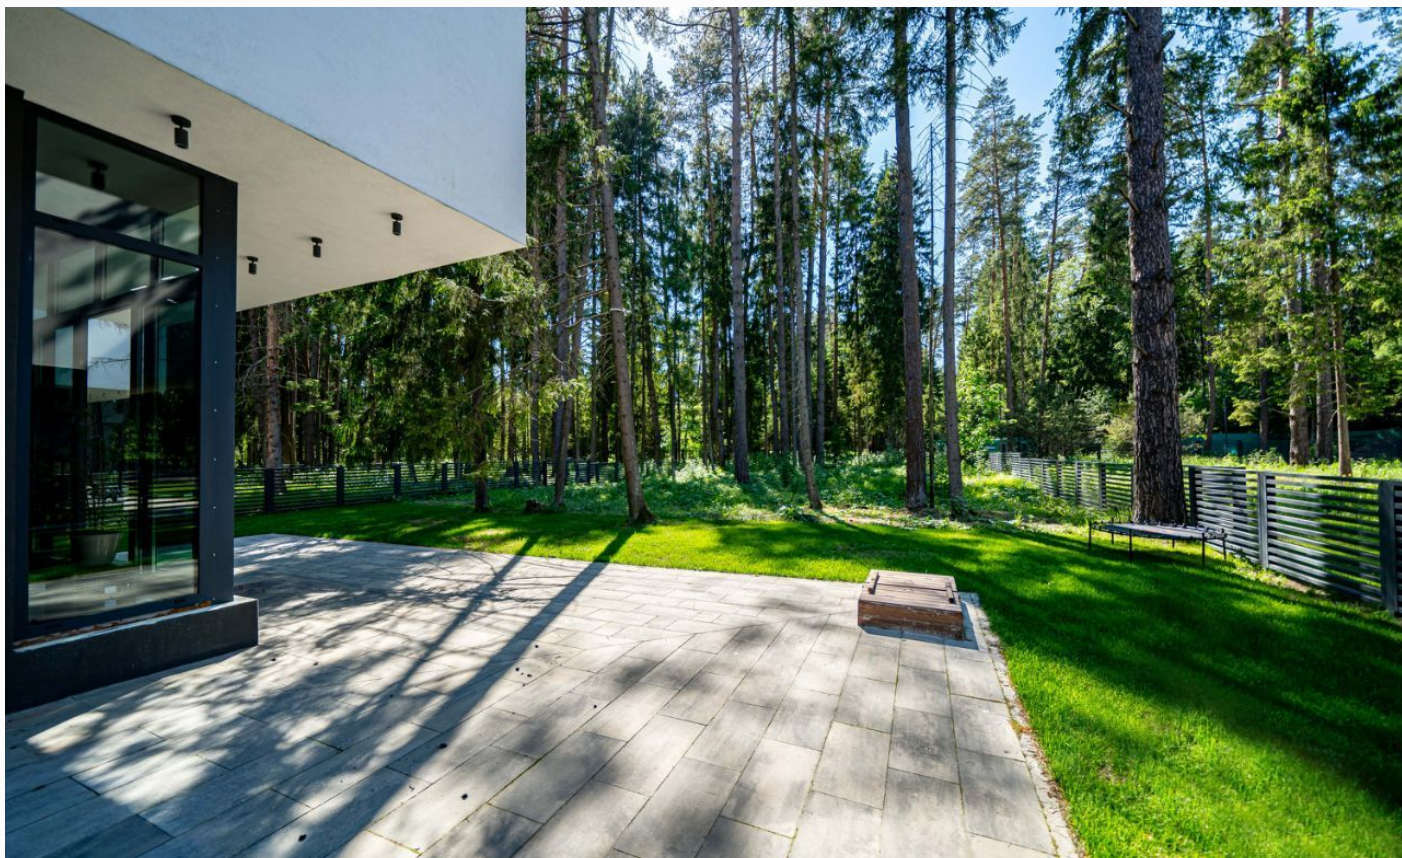

СОВРЕМЕННЫЙ ДОМ В КЛУБНОМ ПОСЕЛКЕ НА НИКОЛИНОЙ ГОРЕ

15 сот.

Площадь участка

300 м²

Площадь дома

24 км

Расстояние от МКАД

ID 11592

да

центральное

центральная

ID 11592

Этаж 1: Прихожая, гардеробная, кухня, гостиная столовая, спальня, с/у, сауна, котельная

Этаж 2: Три спальни с санузлами и гардеробными

СОВРЕМЕННЫЙ ДОМ В КЛУБНОМ ПОСЕЛКЕ НА НИКОЛИНОЙ ГОРЕ

Предлагается двухэтажный дом в клубном поселке Маслово Парк, расположенный на Николиной горе в 25 км от Москвы. В доме выполнен дизайнерский ремонт с использованием премиальных отделочных материалов и эксклюзивной мебели. Предусмотрено 4 спальни со своими санузлами и гардеробными. Посёлок создан в камерном варианте и рассчитан на 24 домовладения. Посёлок находится в реликтовом лесу. На территории обеспечен серьезный уровень охраны.