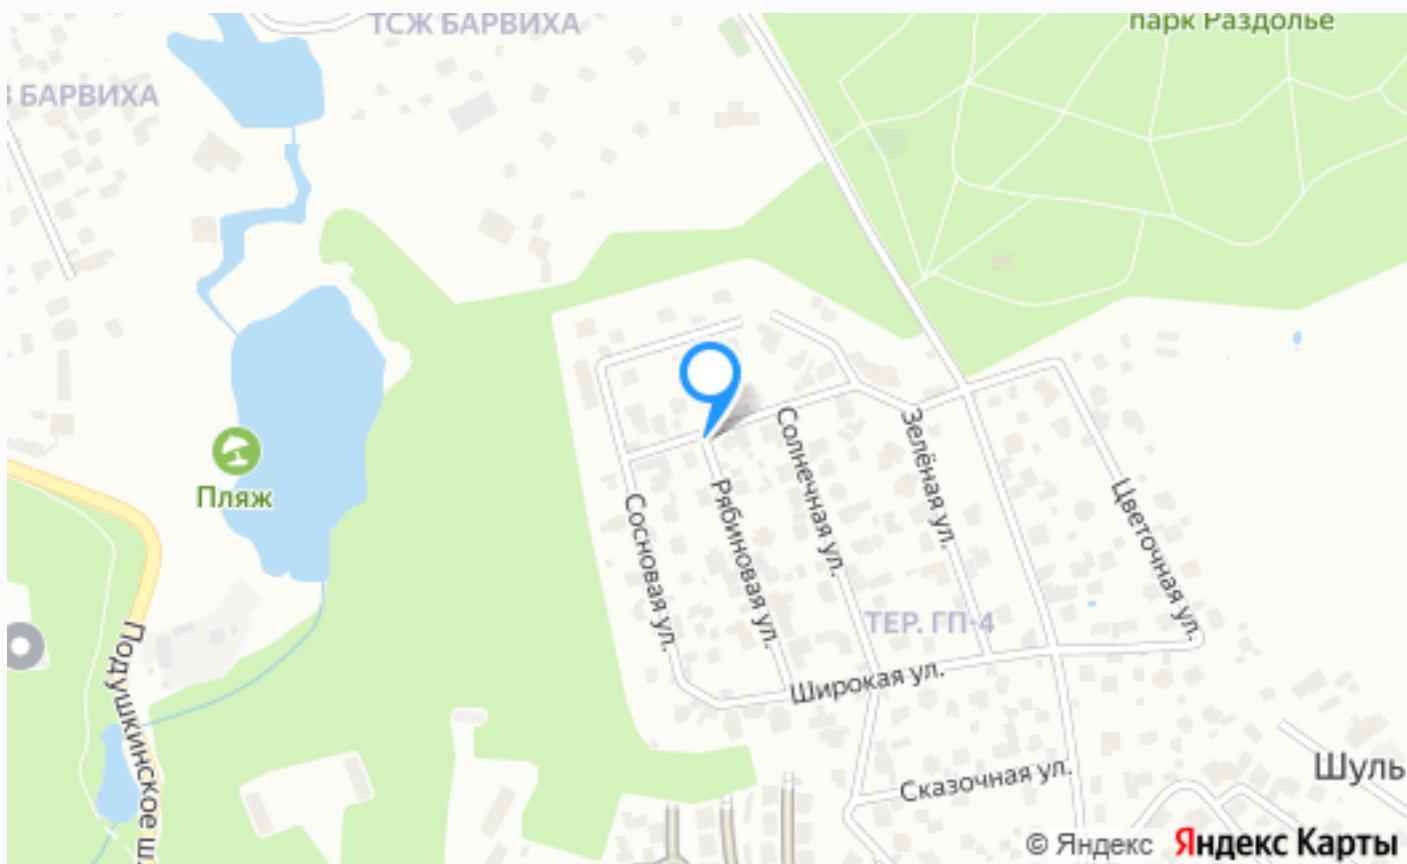

## УЧАСТОК В КЛУБНОМ ПОСЕЛКЕ РОМАШКОВО

**25 сот.**

Площадь участка

**2 км**

Расстояние от МКАД

ID 11585

 Можайское шоссе  25 сот.

 ИЖС

## УЧАСТОК В КЛУБНОМ ПОСЕЛКЕ РОМАШКОВО

Предлагается на продажу участок в клубном посёлке на 40 домовладений. Парки Малевича и Раздолье в пешей доступности. Выезд на платную трассу.

---

## Расположение

Ромашково,

## Ромашково

Живописный населенный пункт Ромашково расположен на западе Подмосковья — в пяти-десяти минутах от Московской Кольцевой. Совсем рядом пролегает Рублёво-Успенское и Можайское шоссе, есть платная скоростная трасса М1 и железная дорога. Имеется и общественный транспорт: маршрутка до станции метро Молодежная.