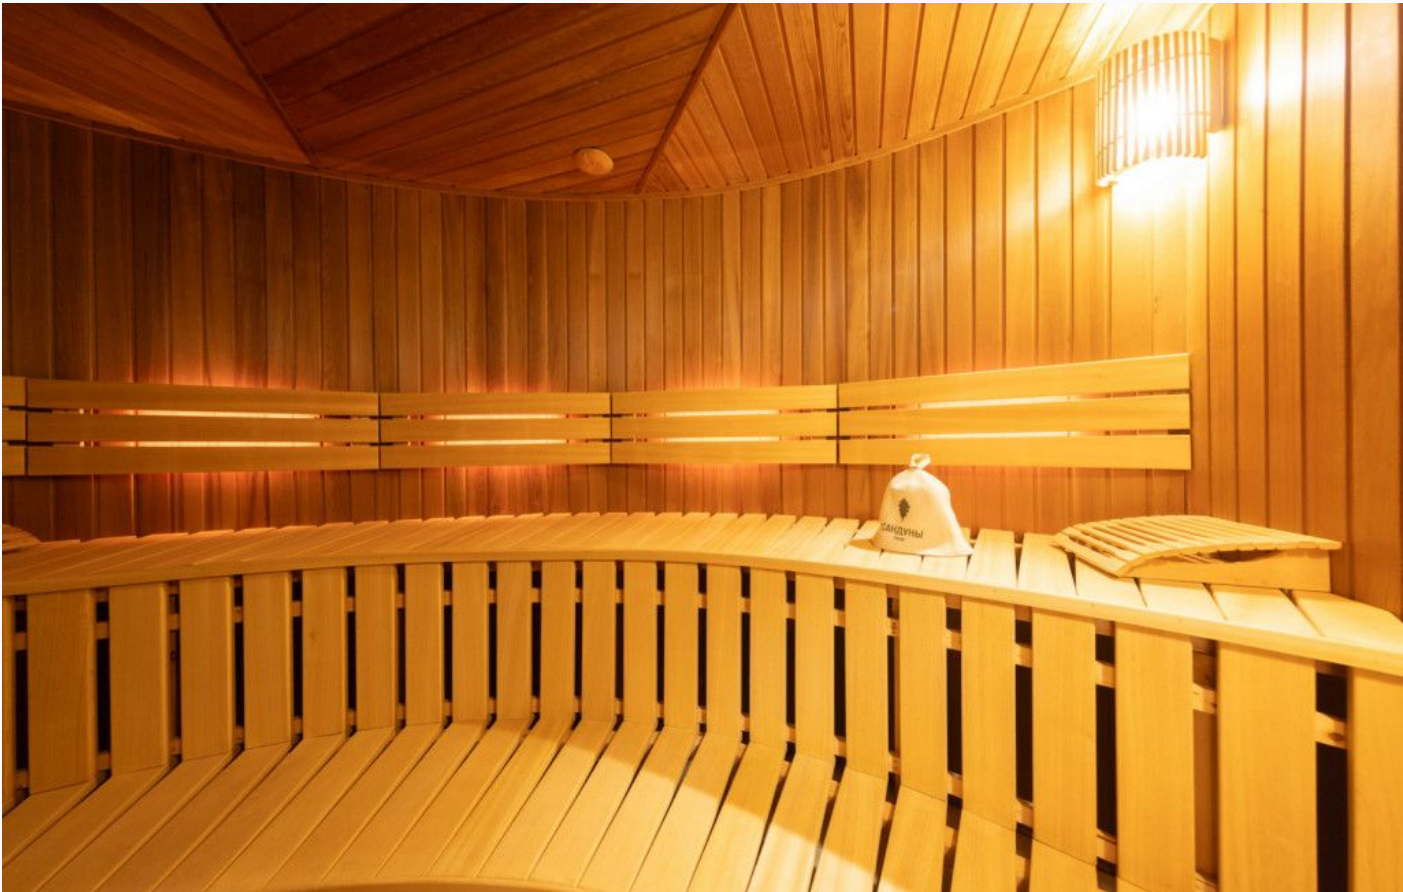

Этаж 2: Отдельный мастер блок включает 2 спальни со своими санузлами, гардеробной, гостиной, 2 детские спальни с санузлом, кабинет.

Дополнительные строения: бассейн

ДОМ В ИЛЬИНСКОМ

К продаже представлен дом в классическом стиле в одном из экологически чистых районов Подмосковья. Расположен в тихом, закрытом месте со своим шлагбаумом, рядом Москва-река, заповедник Лохин остров, парковый комплекс - Архангельское. Особняк построен из дорогих, премиальных материалов, высокие потолки, лепнина, гипс, художественная ковка. Стены отделаны итальянской штукатуркой Сан Марко, подоконники из натурального камня. Первый этаж включает в себя: гостиную с камином, столовую, кухню, гардеробную, санузел. На втором этаже мастер спальня с ванной комнатой и гардеробной, две спальни с санузлом, гардеробная. Дом прекрасно подойдет для большой семьи или для семьи которая любит принимать гостей.