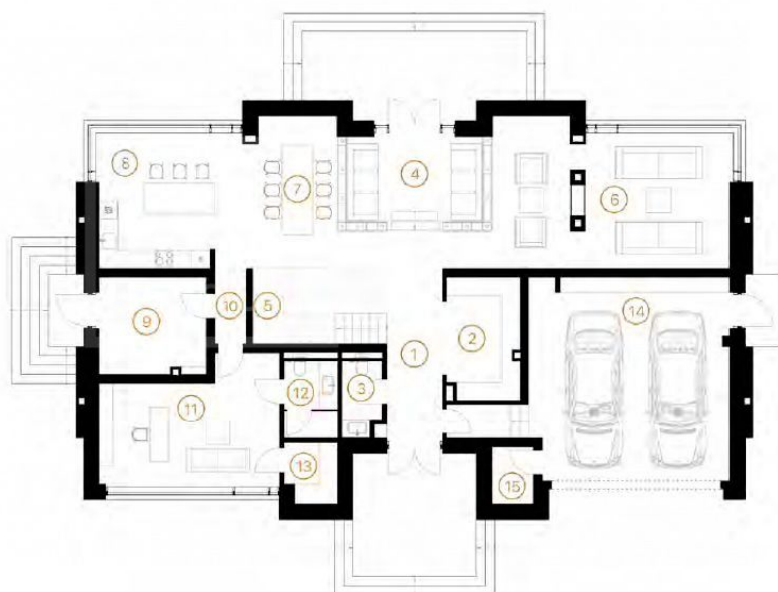

 да

 центральное

 центральная

Этаж 1: Прихожая, гардеробная, спальня/кабинет с с/у, кухня, столовая, гостиная, с/у, кладовая, котельная, гараж

Этаж 2: мастер спальня с с/у и гардеробной, 2 спальни с с/у и гардеробными, спальня, с/у, игровая, постирочная

Планировки

ELYSIUM

ПЛАН 1-ГО ЭТАЖА

Экспликация

№	Наименование	Площадь, м ²
1.	Входная группа	10,4
2.	Гардеробная	9,7
3.	С/У	3,1
4.	Гостиная 1	21,8
5.	Лестница	10,8
6.	Тайная гостиная	35,3
7.	Столовая	18,1
8.	Кухня	17,5
9.	Котельная	11,4
10.	Коридор	2,5
11.	Кабинет	22,4
12.	С/У	4,5
13.	Кладовая	3,4
14.	Гараж	46,4
15.	Кладовая	2,6
	Итого	220

ELYSIUM

ПЛАН 2-ГО ЭТАЖА

Экспликация

№	Наименование	Площадь, м ²
1.	Гардеробная	6,2
2.	Спальня 2	16,0
3.	Спальня гостевая	18,6
4.	С/У	4,8
5.	Гардеробная	6,2
6.	Лаунж-зона	10,9
7.	Прачечная	7,3
8.	Гардеробная	11,9
9.	С/У	10,5
10.	Игровая	15,3
11.	С/У	7,6
12.	Мастер-спальня 1	23,8
13.	Лаунж-зона	13,2
14.	Гардеробная	6,5
15.	Коридор	5,9
16.	Лестница	10,8
17.	Холл	6,5
18.	Спальня 1	24,5
19.	С/У	5,0
20.	Балкон	7,0
21.	Балкон	3,4
	Итого	209