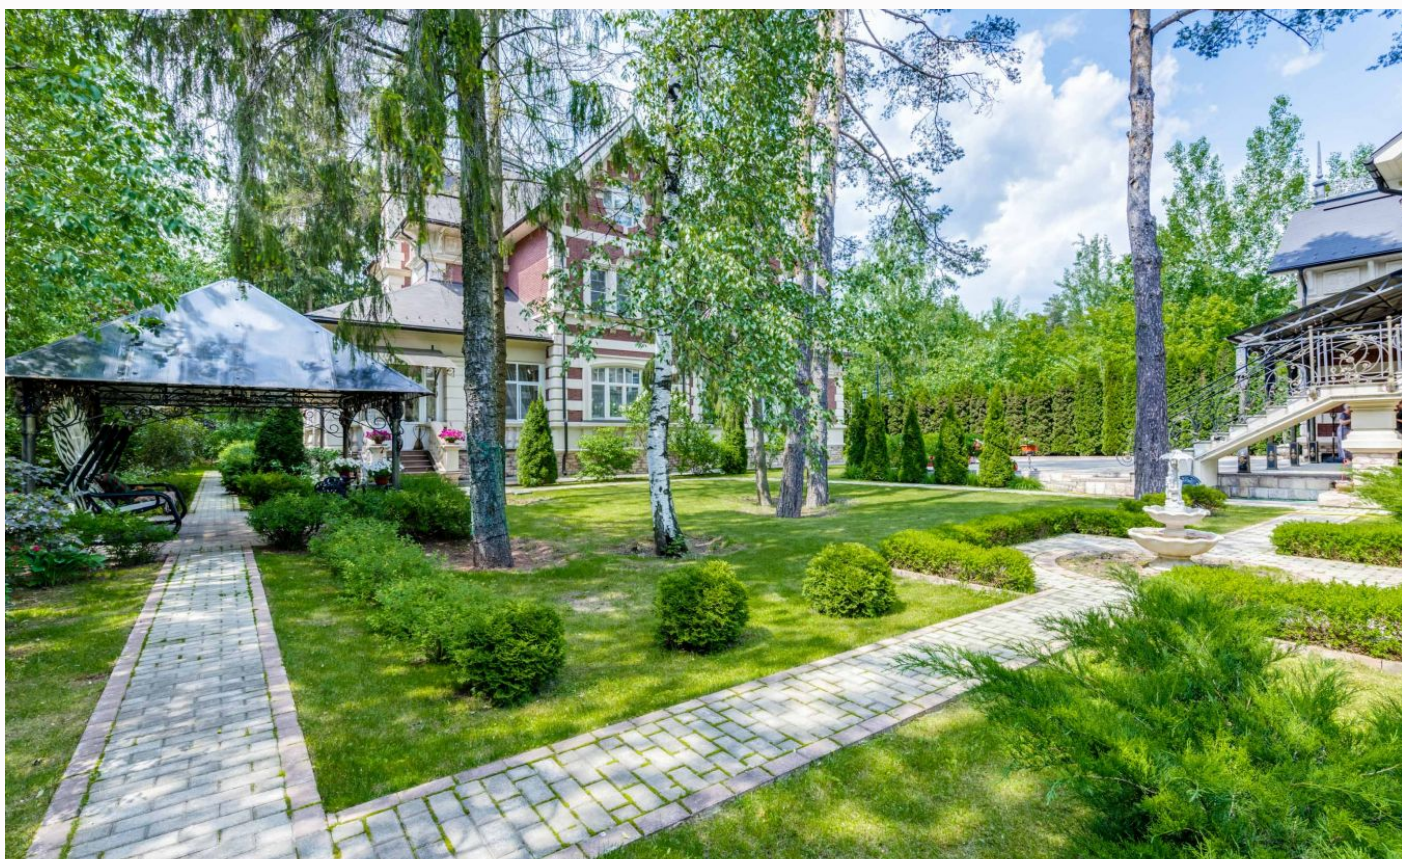

КРАСИВЫЙ ДОМ В КП ТРУВИЛЬ

14.2 сот.

Площадь участка

512 м²

Площадь дома

18 км

Расстояние от МКАД

ID 11373

Этаж 2: холл, кабинет, три спальни, гардеробная, санузел

Дополнительные строения: гараж м\м, помещение для персонала

КРАСИВЫЙ ДОМ В КП ТРУВИЛЬ

Предлагается к продаже 3-х уровневый дом площадью 362 м2 с лифтом и дизайнерской отделкой в элитном коттеджном поселке Трувиль. Дом укомплектован мебелью и техникой европейских брендов. Состояние дома близко к идеальному, в доме практически не жили. На территории поселка расположен великолепный каскад озер с водопадами и мостиками общей площадью 2 гектара. Вокруг озера создана прогулочная зона, все дорожки вымощены натуральным камнем, выполнено благоустройство. На участке расположен также гостевой дом площадью 150 кв.м. Общая площадь строений на участке - 512 кв.м.

Охрана

ЭТОТ ДОМ ЖДЕТ ИМЕННО ВАС!

КРАСИВЫЙ ДОМ В КП ТРУВИЛЬ

14.2 сот.

Площадь участка

512 м²

Площадь дома

18 км