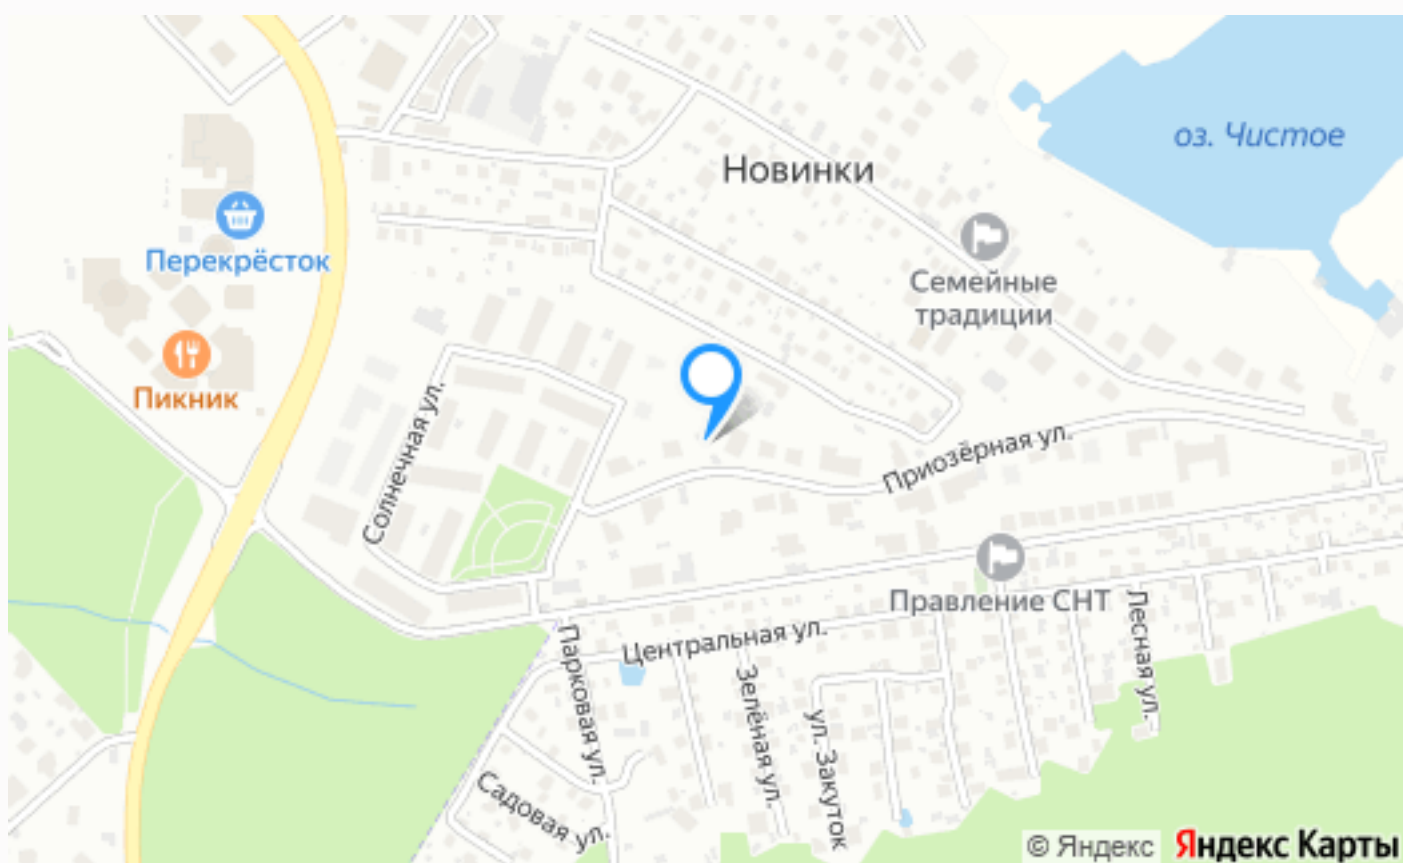

Расположение

Московская обл, г Истра, деревня Новинки

Маленькая Италия

Маленькая Италия — это атмосферный и очень красивый коттеджный поселок общей площадью 28 Га., расположенный на 14 км Новорижского шоссе. Проект поселка включает 112 вилл и таунхаусов, а также благоустроенную парковую зону со старинными итальянскими фонтанами для прогулок и семейного отдыха.