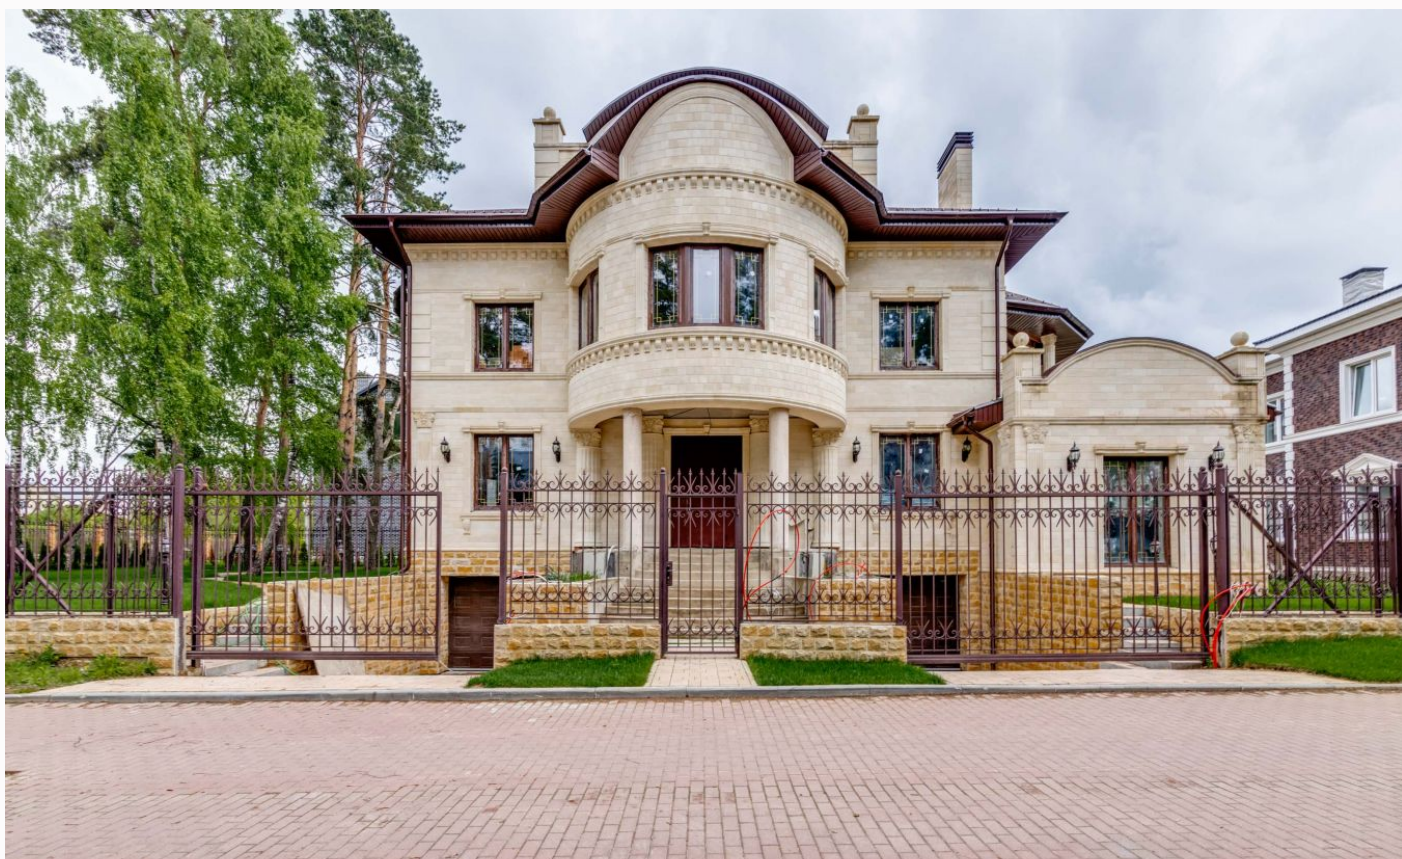

ДОМ ИЗ БЕЛОГО КАМНЯ В КП "ЕВРОПА"

12 сот.

Площадь участка

750 м²

Площадь дома

22 км

Расстояние от МКАД

ID 11355

- | | | |
|--|--|---|
|  Рублёво-Успенское шоссе |  750 м ² |  12 сот. |
|  дачное строительство |  2 |  под ключ |
|  4 |  бассейн |  магистральный |
|  да |  центральное |  центральная |

Мансарда: Помещение свободного назначения

Дополнительные строения: бассейн, гараж м\м, доп. строения

ДОМ ИЗ БЕЛОГО КАМНЯ В КП 'ЕВРОПА'

Дом в стиле современной классики, отделка на данный момент выполнена под чистовую, активно ведутся отделочные работы, планируемая сдача дома под ключ с мебелью - март 2025 года.

Расположение

Маслово

Европа-1

Поселок «Европа» состоит из трёх оригинальных кварталов, каждый из которых выполнен в традиционных архитектурных стилях: Баварский, Итальянский и Английские кварталы.

Посёлок находится буквально в 20 минутах езды от столицы.