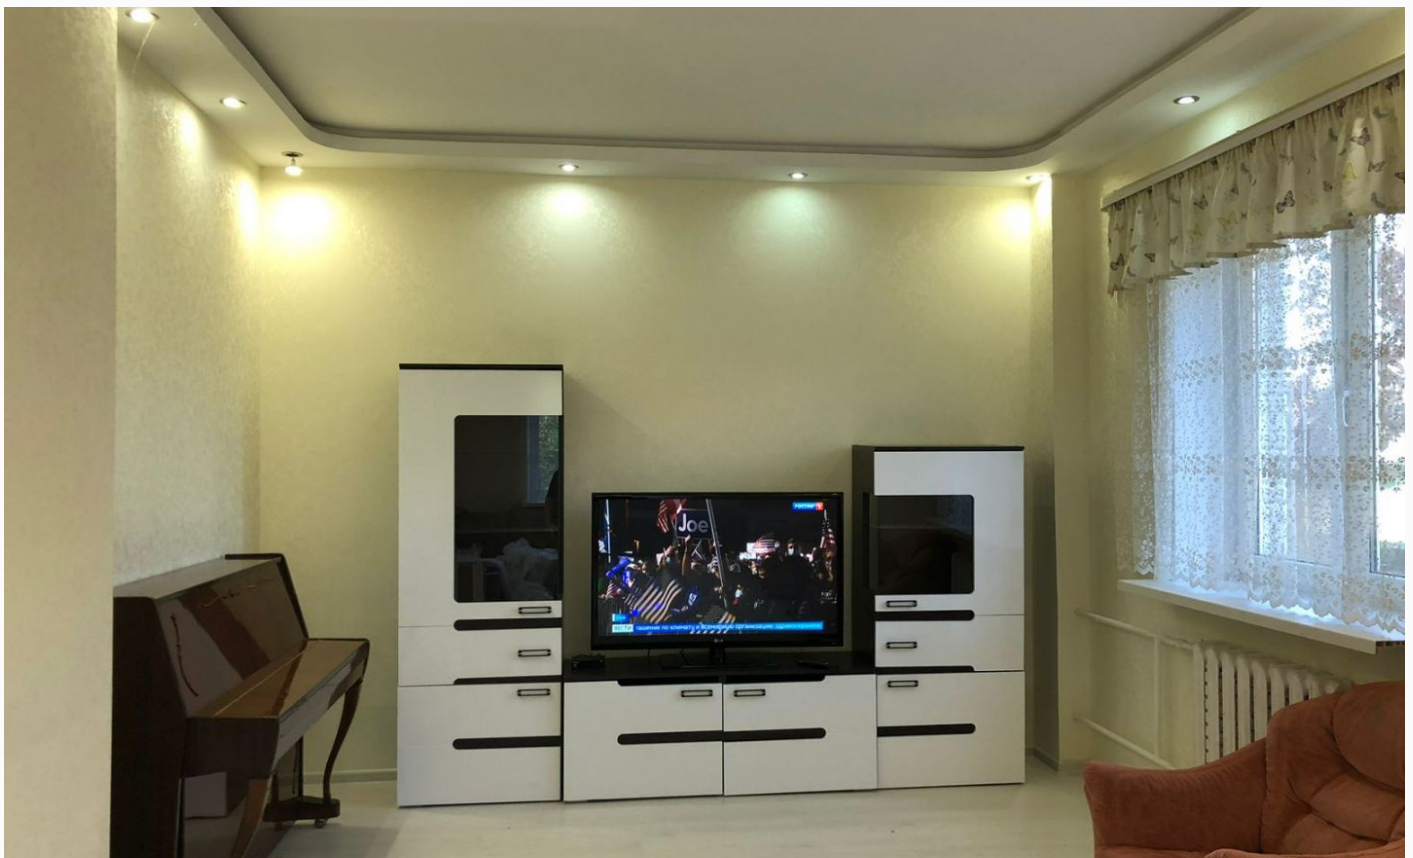

Цоколь: бассейн, сауна, комната отдыха, душевая, санузел, прачечная, бойлерная.

Этаж 1: Входная группа, гостиная, кухня, санузел.

Этаж 2: Мастер спальня с большим балконом, с ванной комнатой, 2 детские спальни, ванная комната.

Этаж 3: Спальная комната, санузел, спорт зал, комната свободного назначения.

Дополнительные строения: бассейн, баня