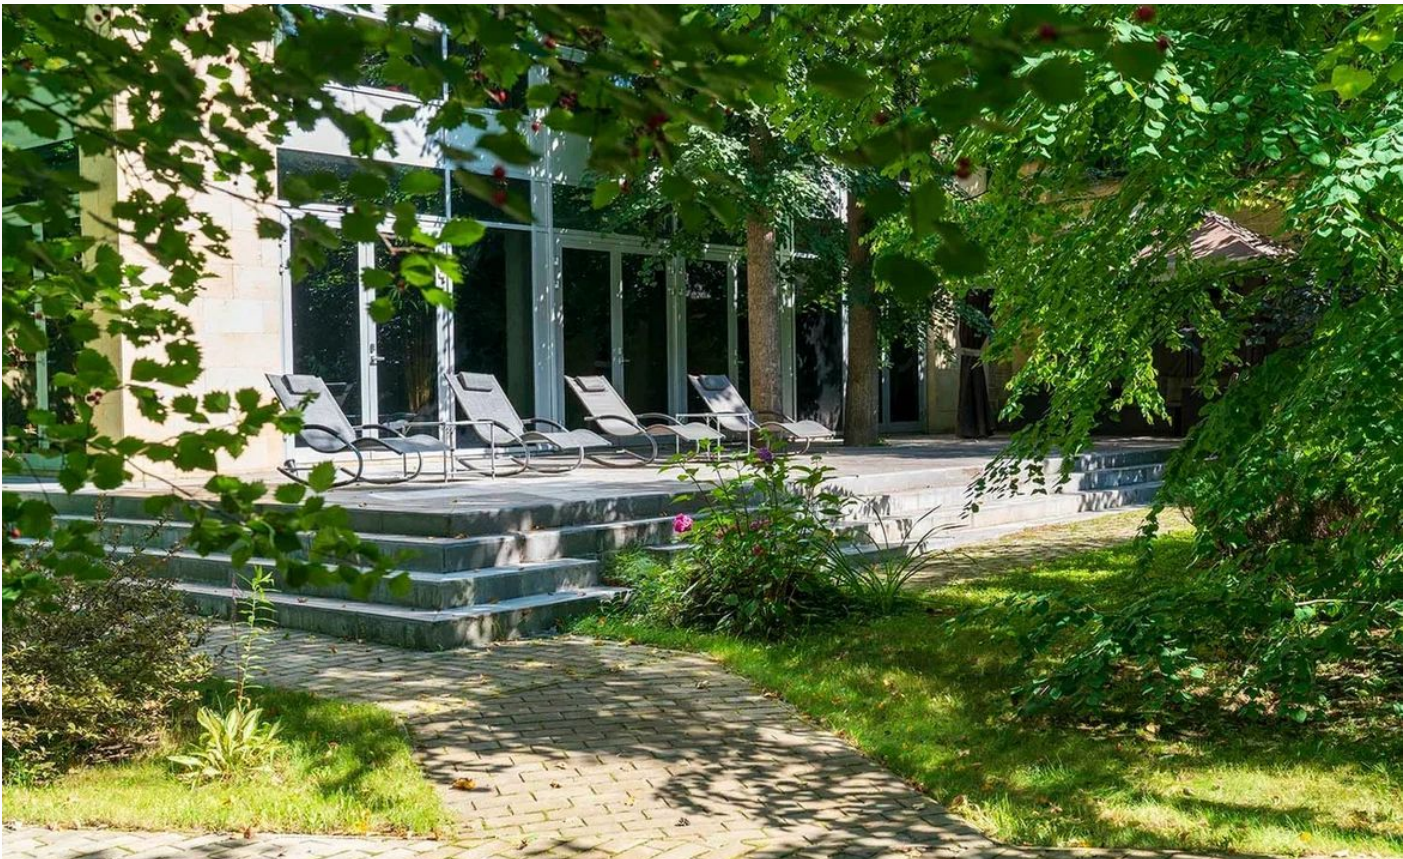

 центральная

Этаж 1: 8 спален, 2 кабинета, гостиные, каминные залы, столовые, кухни. бассейн, хамам, тренажерный зал, зона отдыха с игровыми автоматами.

Дополнительные строения: бассейн, баня, гараж м\м, гостевой дом, доп. строения, барбекю, помещение для персонала

ШИКАРНАЯ РЕЗИДЕНЦИЯ НА НИКОЛИНОЙ ГОРЕ

К продаже представлен большой комплекс на Николиной Горе с гаражом-салонем на 15 автомобилей, тренажерным залом, СПА-комплексом, зоной барбекю. Строительство и внутренняя отделка выполнены из высококачественных премиальных материалов. На участке расположено 5 отдельно стоящих зданий (2 основных дома, СПА-комплекс, дом для персонала с гаражом, гараж-салон), все дома имеют панорамное остекление и летние веранды. Общая площадь построек составляет более 2000 кв.м.! На участке выполнен ландшафтный дизайн, возведены постройки для хранения технического инвентаря.