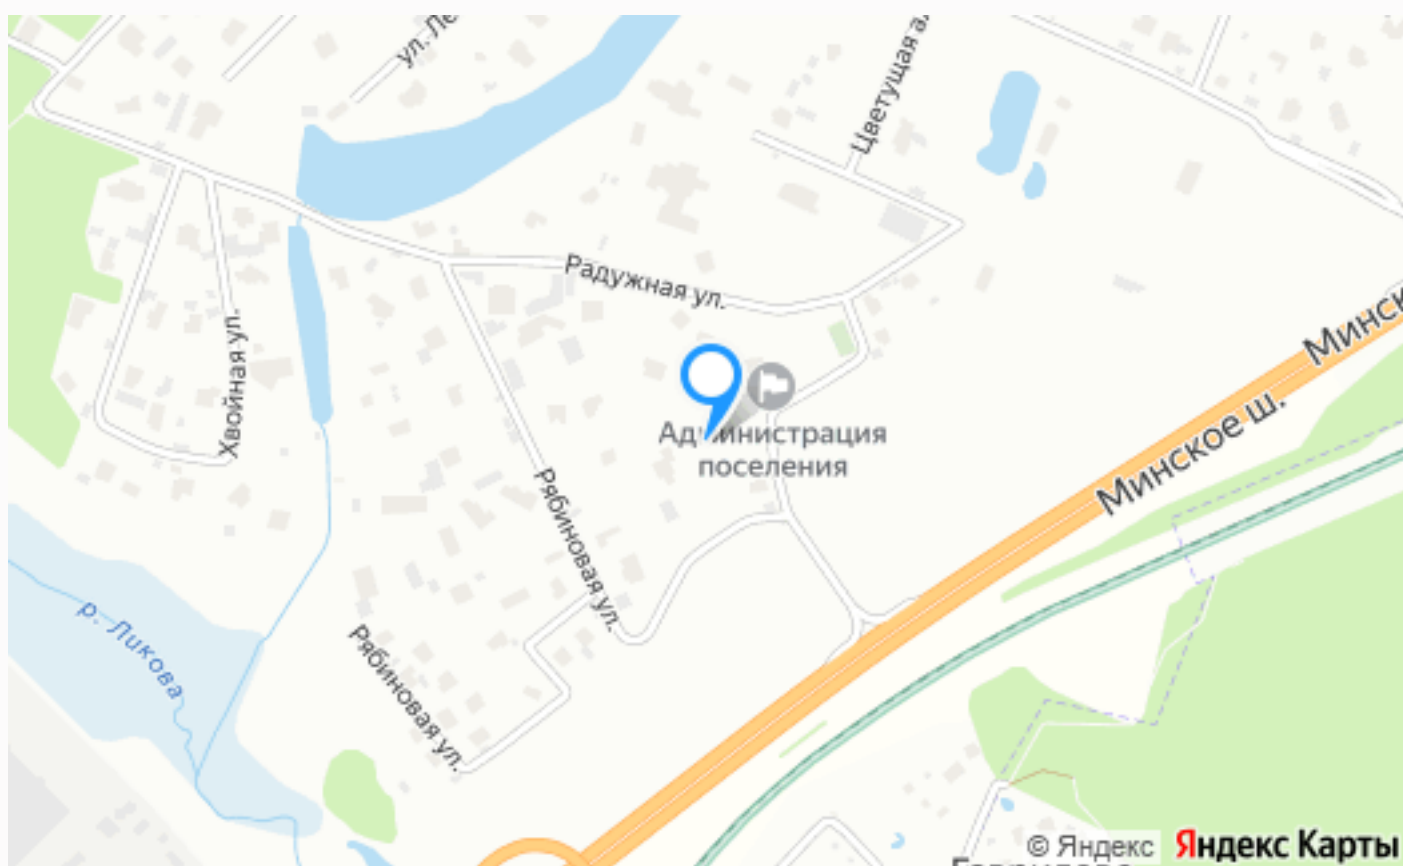

К продаже представлен дом, в прекрасном локации. Выезд на 2 шоссе, в доступности вся необходимая инфраструктура: школы, сады, фитнес центры,

Расположение

Рябиновая

Грибово

Грибово» — загородный поселок премиум-класса в хвойном лесу. В поселке более 100 коттеджей, которые построены по индивидуальным проектам площадью от 400 до 1500 м² на лесных участках от 15 до 300 соток.