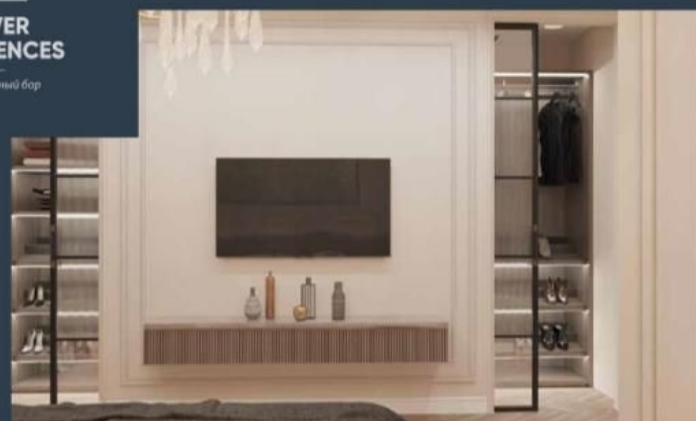

# Апартаменты

Блок В. 2 и 3 этаж  
3 вариант

- 1 Прихожая 11,89 м²
- 2 Санузел 2,41 м²
- 3 Ванная 5,43 м²
- 4 Комната отдыха 18,49 м²
- 5 Комната отдыха 18,58 м²
- 6 Кухня-столовая 35,04 м²

---