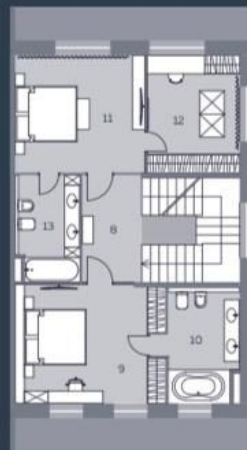

ЛУЧШЕЕ ПРЕДЛОЖЕНИЕ В СЕРЕБРЯНОМ БОРУ!

3 сот.

Площадь участка

238 м²

Площадь дома

1 км

Расстояние от МКАД

 Новорижское шоссе  238 м²

**RIVER
RESIDENCES**

серебряный бор

Таунхаусы

Тип 1
2 вариант

1 этаж

1	Прихожая	8,06 м ²
2	Гостевой санузел	2,07 м ²
3	Коридор	1,88 м ²
4	Холл	7,49 м ²
5	Гостиная-столовая	38,01 м ²
6	Кухня	11,37 м ²
7	Терраса	43,06 м ²

2 этаж

8	Холл	6,67 м ²
9	Детская	18,11 м ²
10	Ванная 1	8,76 м ²
11	Спальня 1	15,92 м ²
12	Гардеробная	11,39 м ²
13	Ванная 2	7,01 м ²

3 этаж

14	Холл	7,21 м ²
15	Спальня 2	18,25 м ²
16	Ванная 3	4,27 м ²
17	Гардеробная 2	4,21 м ²
18	Гардеробная 3	6,09 м ²
19	Рабочий кабинет	27,7 м ²