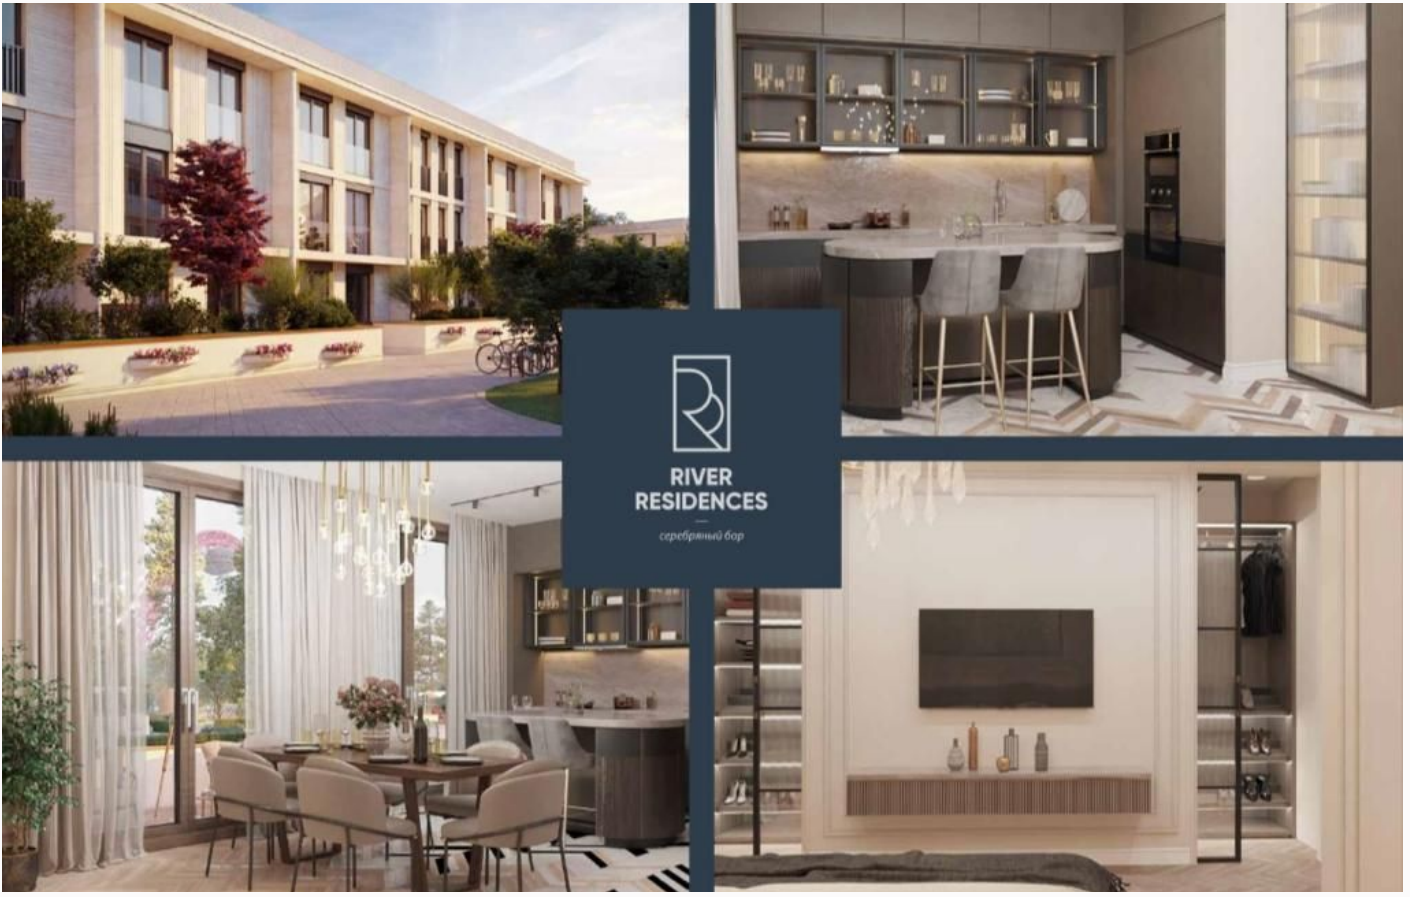

 Новорижское шоссе  82 м²

 102 м²

 3

 черновая отделка

 3

 Раздельный

ВИДОВАЯ КВАРТИРА В СЕРЕБРЯНОМ БОРУ

Квартира в уникальном Историческом и красивейшем месте в **Москве**, в шаговой доступности лесо-парковый массив **Серебряный бор!** Прекрасная логистика и близость к первозданной природе, насыщенная инфраструктура этого района, не оставит равнодушными ценителей городской комфорта, а так же любителей загородной жизни. В нашем комплексе малое количество соседей, зато большая и красивая территория, каждый житель комплекса **River Residences** найдет свой идеальный дом, будь то квартира, таунхаус или же коттедж. Приглашаем вас ознакомиться с нашим комплексом, в любое удобное для вас время!