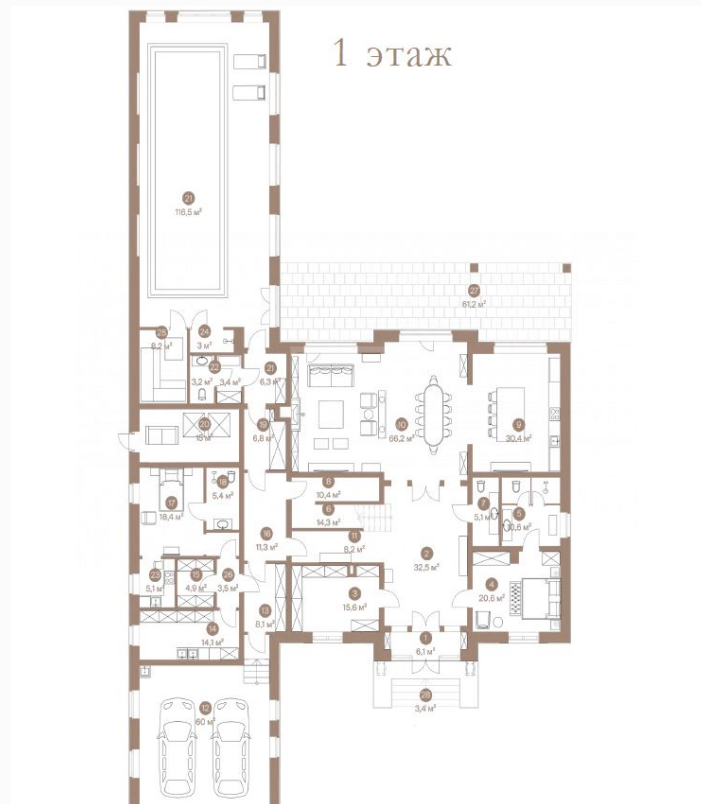

Планировки