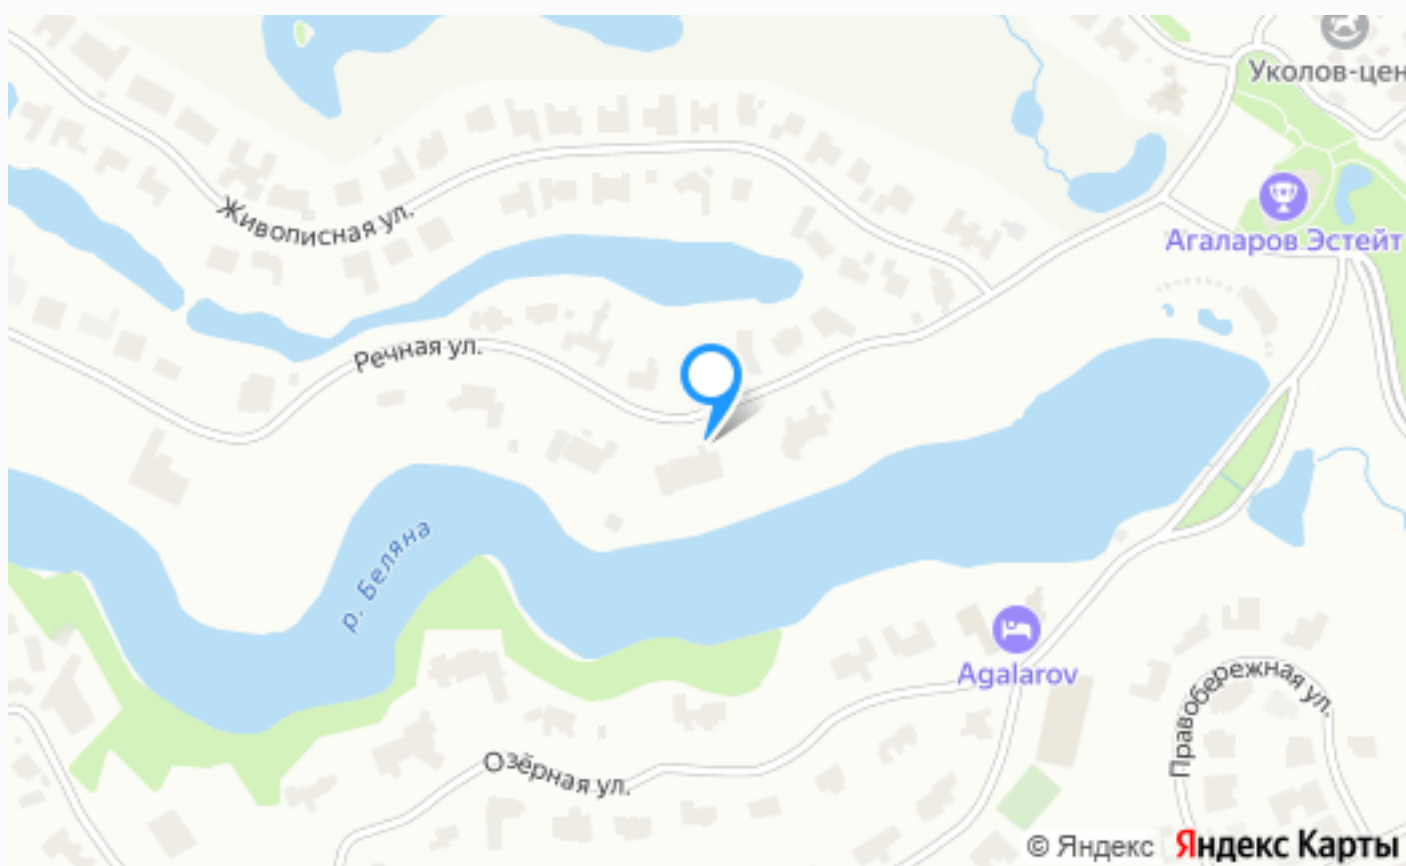

Расположение

Московская обл, г Истра, деревня Захарово