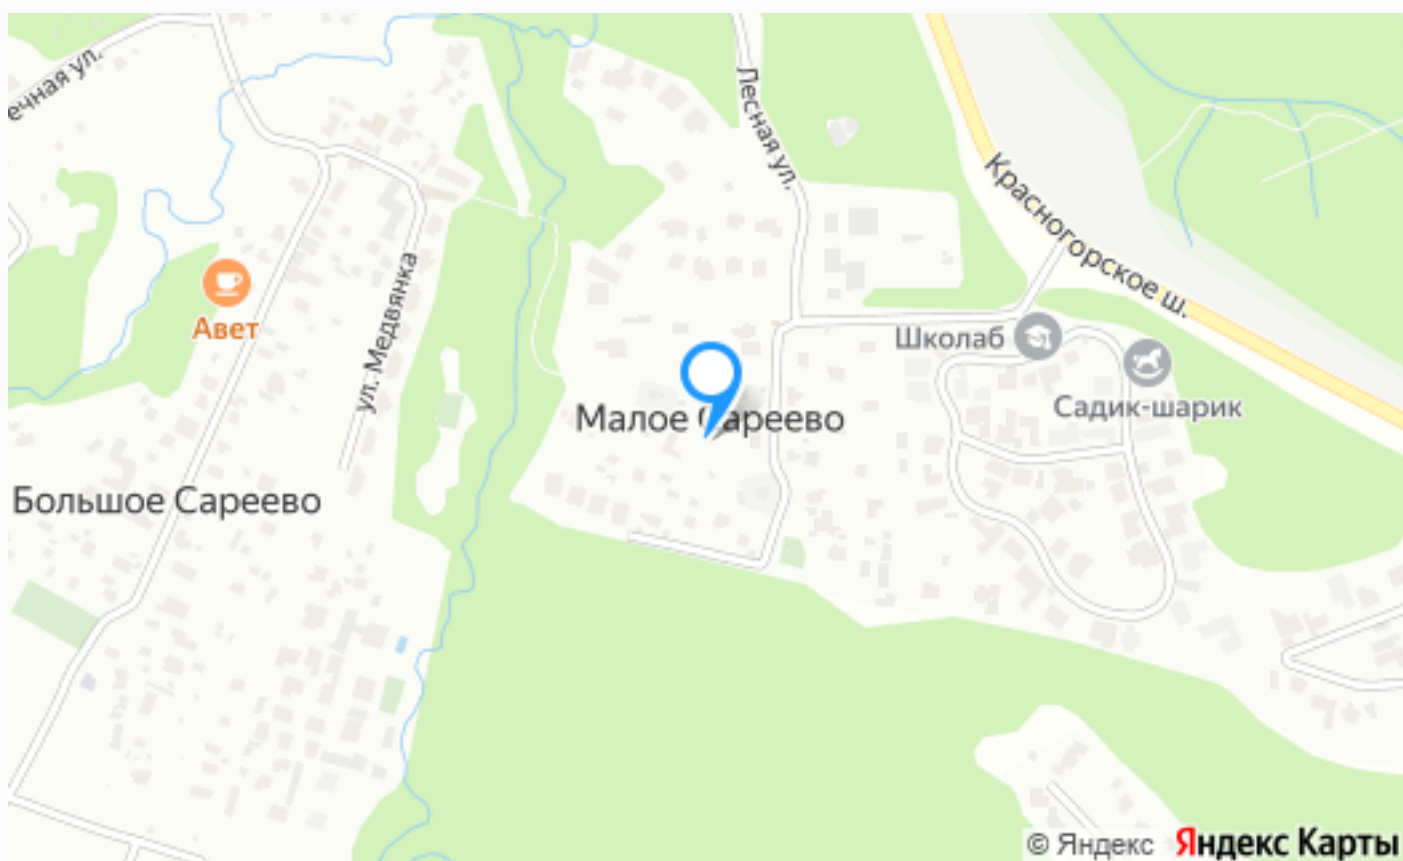

БОЛЬШОЕ САРЕЕВО

30 сот.

Площадь участка

1000 м²

Площадь дома

14 км

Расстояние от МКАД

ID 10280

Дополнительные строения: гараж м\м

БОЛЬШОЕ САРЕЕВО

Дом в классическом стиле под чистовую отделку из дорогих материалов, расположенный в поселке с чистой экологией. Рядом протекает река Медведка. В непосредственной близости развитая инфраструктура Рублево-Успенского шоссе. В тихом месте с удобным выездом на платную дорогу.

Расположение

Московская обл, г Одинцово, деревня Малое Сареєво

Большое Сареево

Совсем недалеко от столицы, в Одинцовском районе Подмосковья, расположилась деревня с населением в сотню человек - Большое Сареево. Добраться сюда можно по Красногорскому шоссе, а всего в семи километрах от села есть областной центр. Раскинулась деревня в очень красивых местах, среди огромного соснового бора, окруженная двумя реками - Закзой и Медвенкой. В этих местах очень чистый воздух и нет проблем с экологией, тут никогда не строили заводы и производства.

Впервые Большое Сареево упоминалось еще в пятнадцатом веке князем Владимиром Храбрым, но тогда населенный пункт носил название Сареевское. А позже, сам Иван Третий упомянул ее в своем завещании.

В наши дни вокруг населенного пункта раскинулись различные коттеджные поселки и жилые комплексы высокого класса. Совсем рядом проходит Рублево-Успенская трасса, полная различной инфраструктуры, а также, вокруг есть много магазинов, супермаркетов, торговых центров, мест для отдыха и досуга.