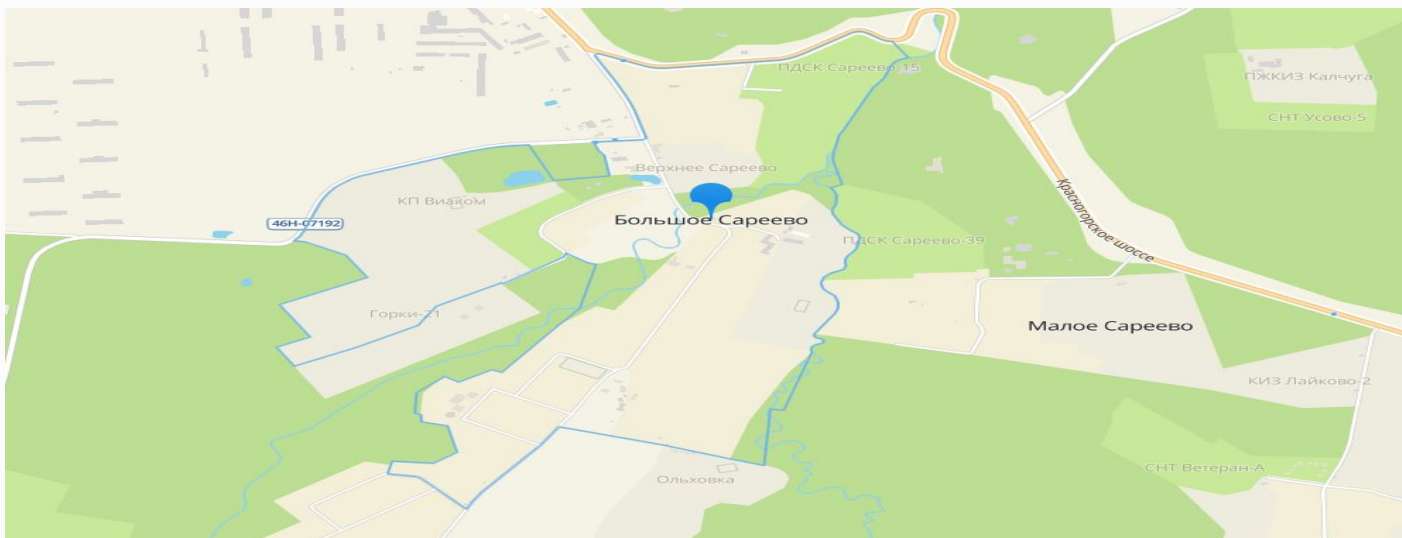

Дополнительные строения: гараж м\м

БОЛЬШОЕ САРЕЕВО

Дом в классическом стиле под чистовую отделку из дорогих материалов, расположенный в поселке с чистой экологией. Рядом протекает река Медведка. В непосредственной близости развитая инфраструктура Рублево-Успенского шоссе. В тихом месте с удобным выездом на платную дорогу.

Расположение

Московская обл, г Одинцово, деревня Малое Сареєво

Большое Сареево

Совсем недалеко от столицы, в Одинцовском районе Подмосковья, расположилась деревня с населением в сотню человек - Большое Сареево. Добраться сюда можно по Красногорскому шоссе, а всего в семи километрах от села есть областной центр. Раскинулась деревня в очень красивых местах, среди огромного соснового бора, окруженная двумя реками - Закзой и Медвенкой. В этих местах очень чистый воздух и нет проблем с экологией, тут никогда не строили заводы и производства.

Впервые Большое Сареево упоминалось еще в пятнадцатом веке князем Владимиром Храбрым, но тогда населенный пункт носил название Сареевское. А позже, сам Иван Третий упомянул ее в своем завещании.

В наши дни вокруг населенного пункта раскинулись различные коттеджные поселки и жилые комплексы высокого класса. Совсем рядом проходит Рублево-Успенская трасса, полная различной инфраструктуры, а также, вокруг есть много магазинов, супермаркетов, торговых центров, мест для отдыха и досуга.

БОЛЬШОЕ САРЕЕВО

30 сот.

Площадь участка

1000 м²

Площадь дома

14 км

Расстояние от МКАД

ID 10280