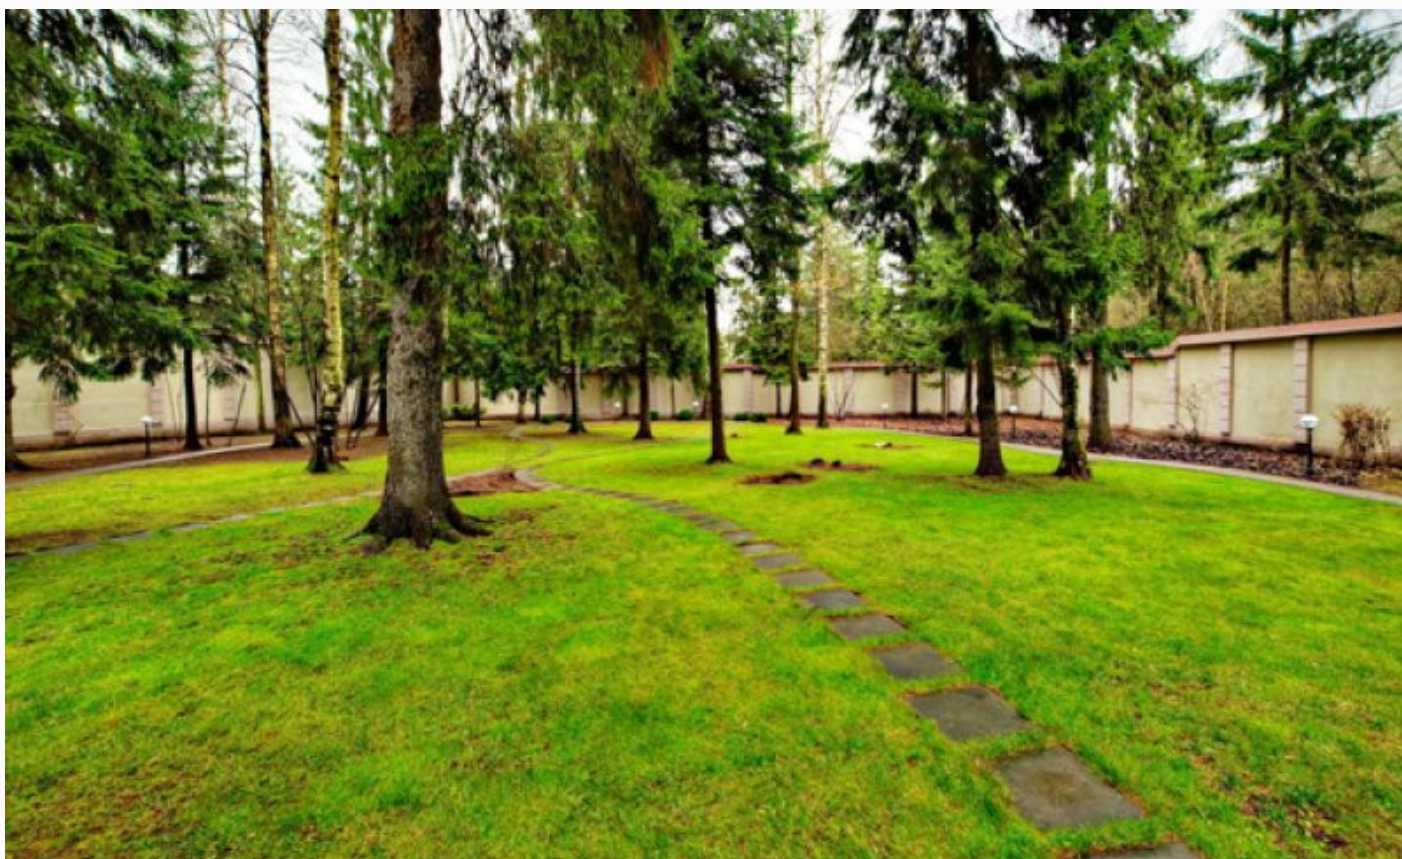

## ОСОБНЯК В КП ДИПЛОМАТ

**50 сот.**

Площадь участка

**1460 м<sup>2</sup>**

Площадь дома

**18 км**

Расстояние от МКАД

 Рублёво-Успенское шоссе  1460 м<sup>2</sup>

 50 сот.

 ИЖС  2

 под ключ

 6  баня

 бассейн

 магистральный  да

 центральное

 центральная

**Этаж 2:** спальня с будуаром, с/у, гардеробная и балкон, 4 спальни с с/у, гардеробными

**Дополнительные строения:** бассейн, баня, помещение для персонала

---